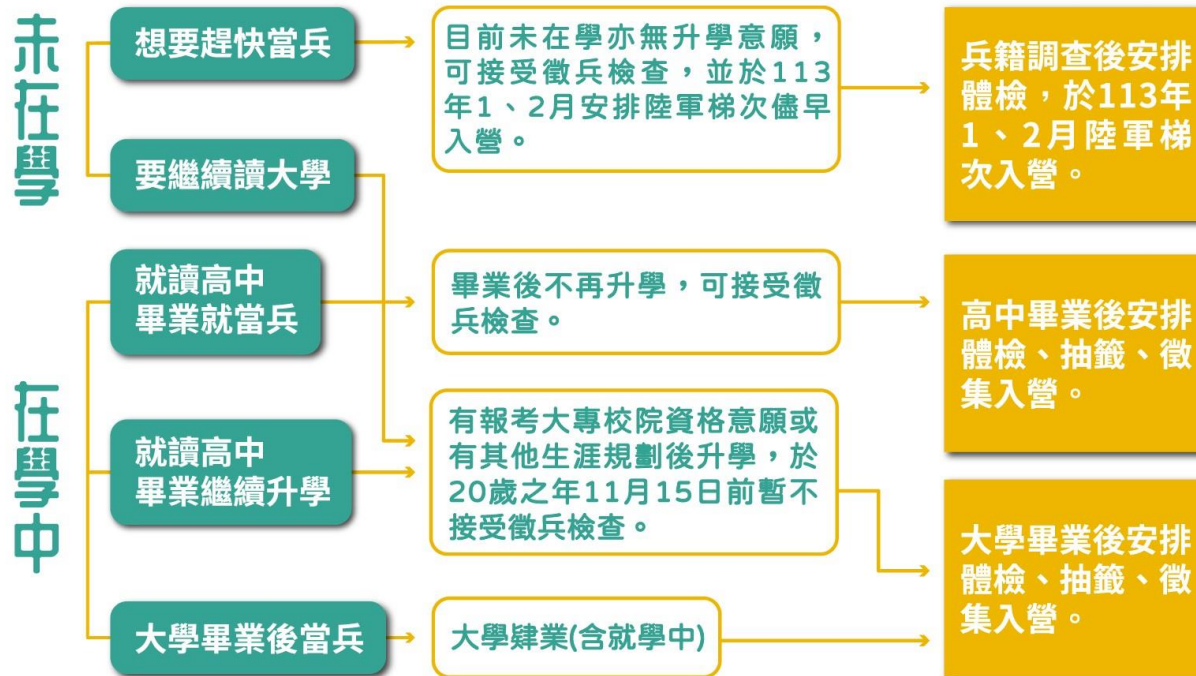

94年次之男子 兵籍調查網路申報開跑了

113年就到兵役年齡

網路兵籍調查

112年 10/2 10:00 ~ 11/15 17:00

APP android版

App ios版

網路申報

網路申報攻略

兵籍調查 — 「教育程度及升學意願調查」

*如有兵役相關問題，請洽詢戶籍地鄉(鎮、市、區)公所役政單位