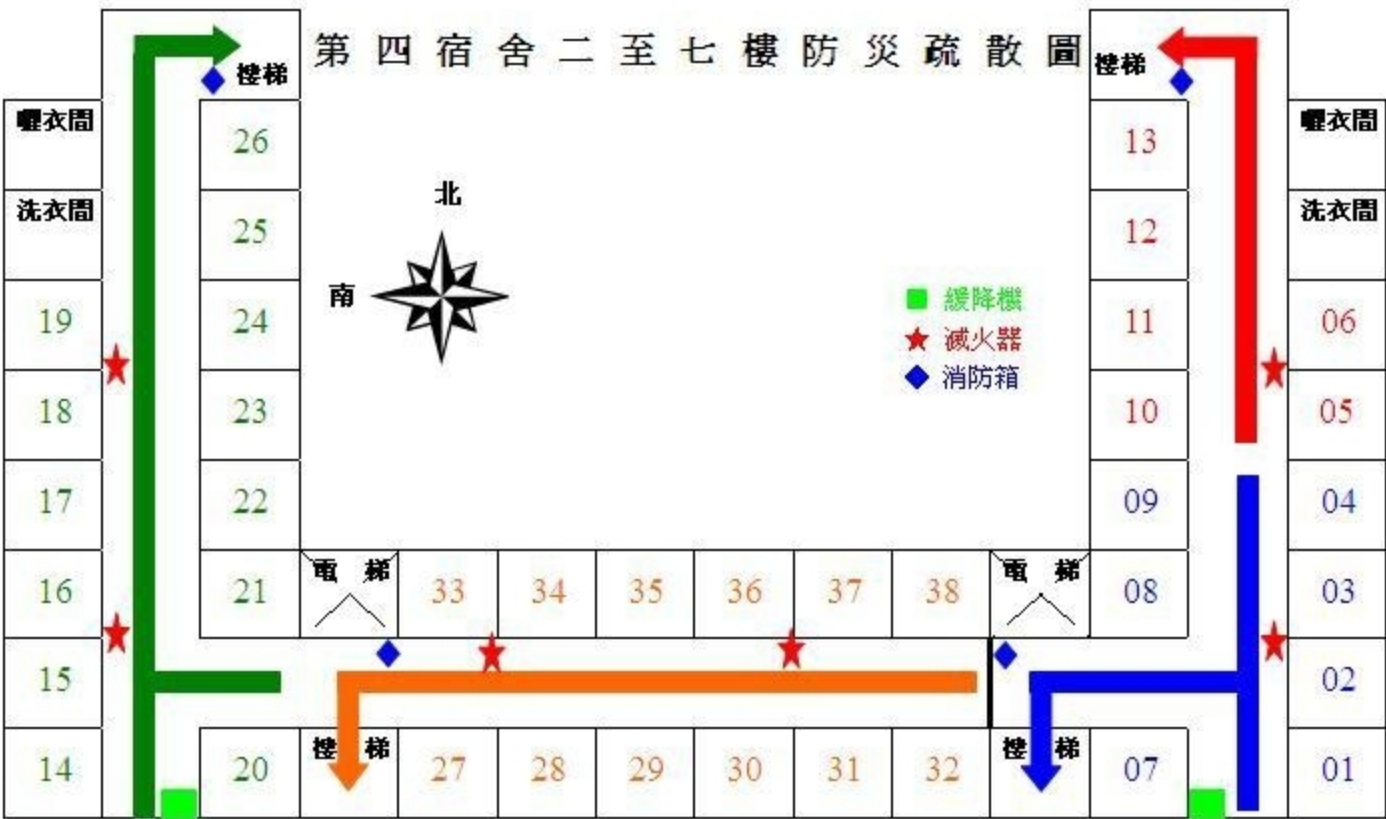

第四宿舍二至七樓防災疏散圖

集結地點：第二停車場