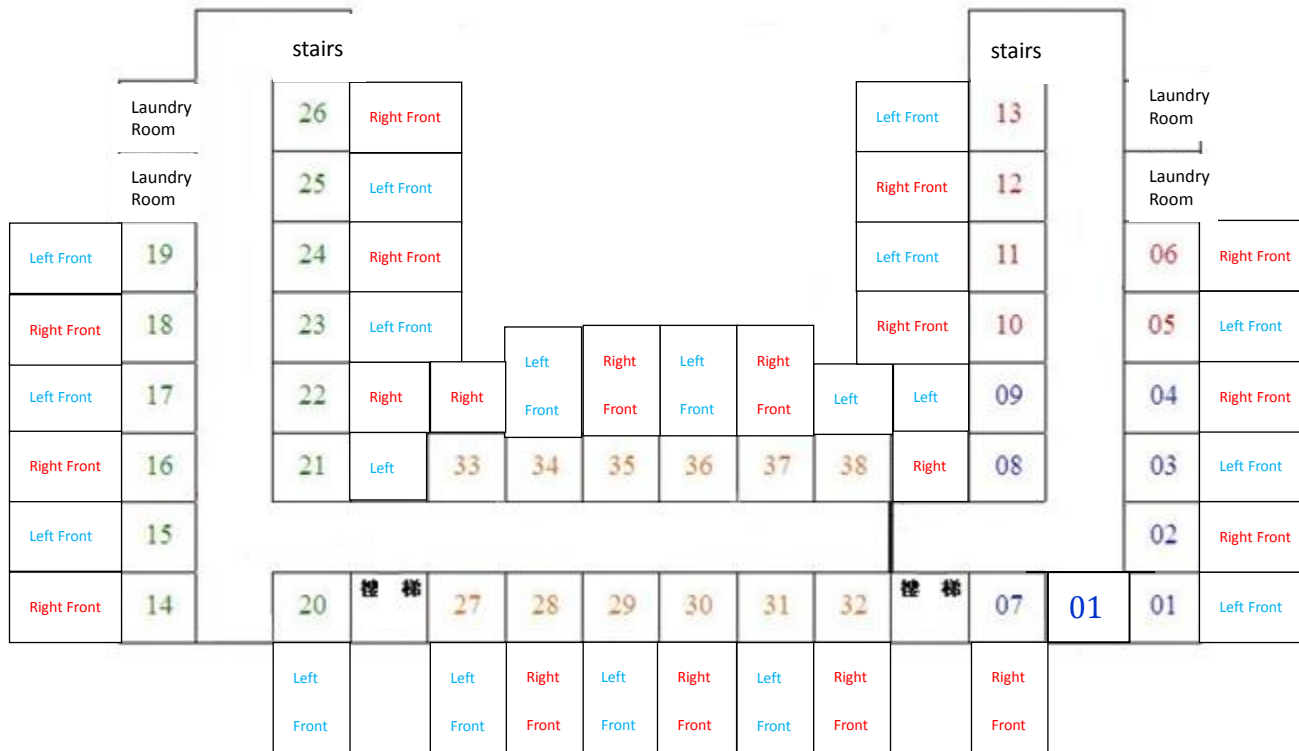

四宿二樓至七樓靠近浴廁床鋪示意圖
 The Berth Position nearby The Bathroom
 Of The 4th Dorm 2F – 7F Sketch

註：上述為靠近浴廁的床鋪位置。

Notice: The above sketch is the position of the berth which is nearby the bathroom.

右前尾數房號 Room No. (Right Front): 02、04、06、07、08、10、12、14、16、18、22、24、26、28、30、32、33、35、37

左前尾數房號 Room No. (Left Front): 01、03、05、09、11、13、15、17、19、20、21、23、25、27、29、31、34、36、38

E.g. 4204 : The 4th Dorm 2F, Room No. 04