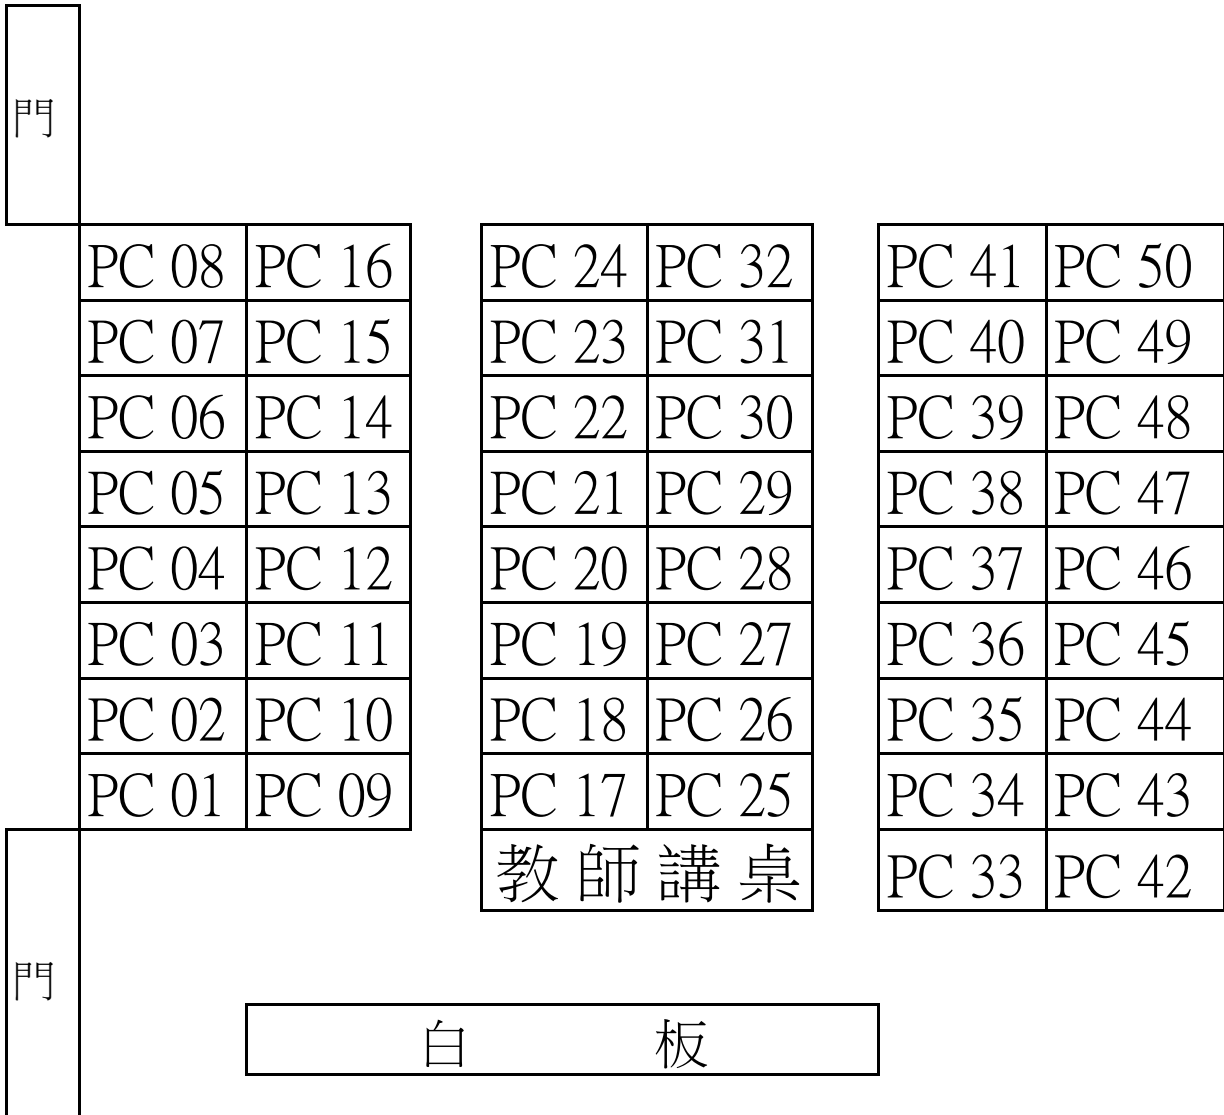

PC 68	PC 80
PC 67	PC 79
PC 66	PC 78
PC 65	PC 77
PC 64	PC 76
PC 63	PC 75
PC 62	PC 74
PC 61	PC 73
PC 60	PC 72
PC 59	PC 71
PC 58	PC 70
PC 57	PC 69

老師講桌

門口

L20202 教室

老師講桌

門口

T10308 教室

T10308 教室