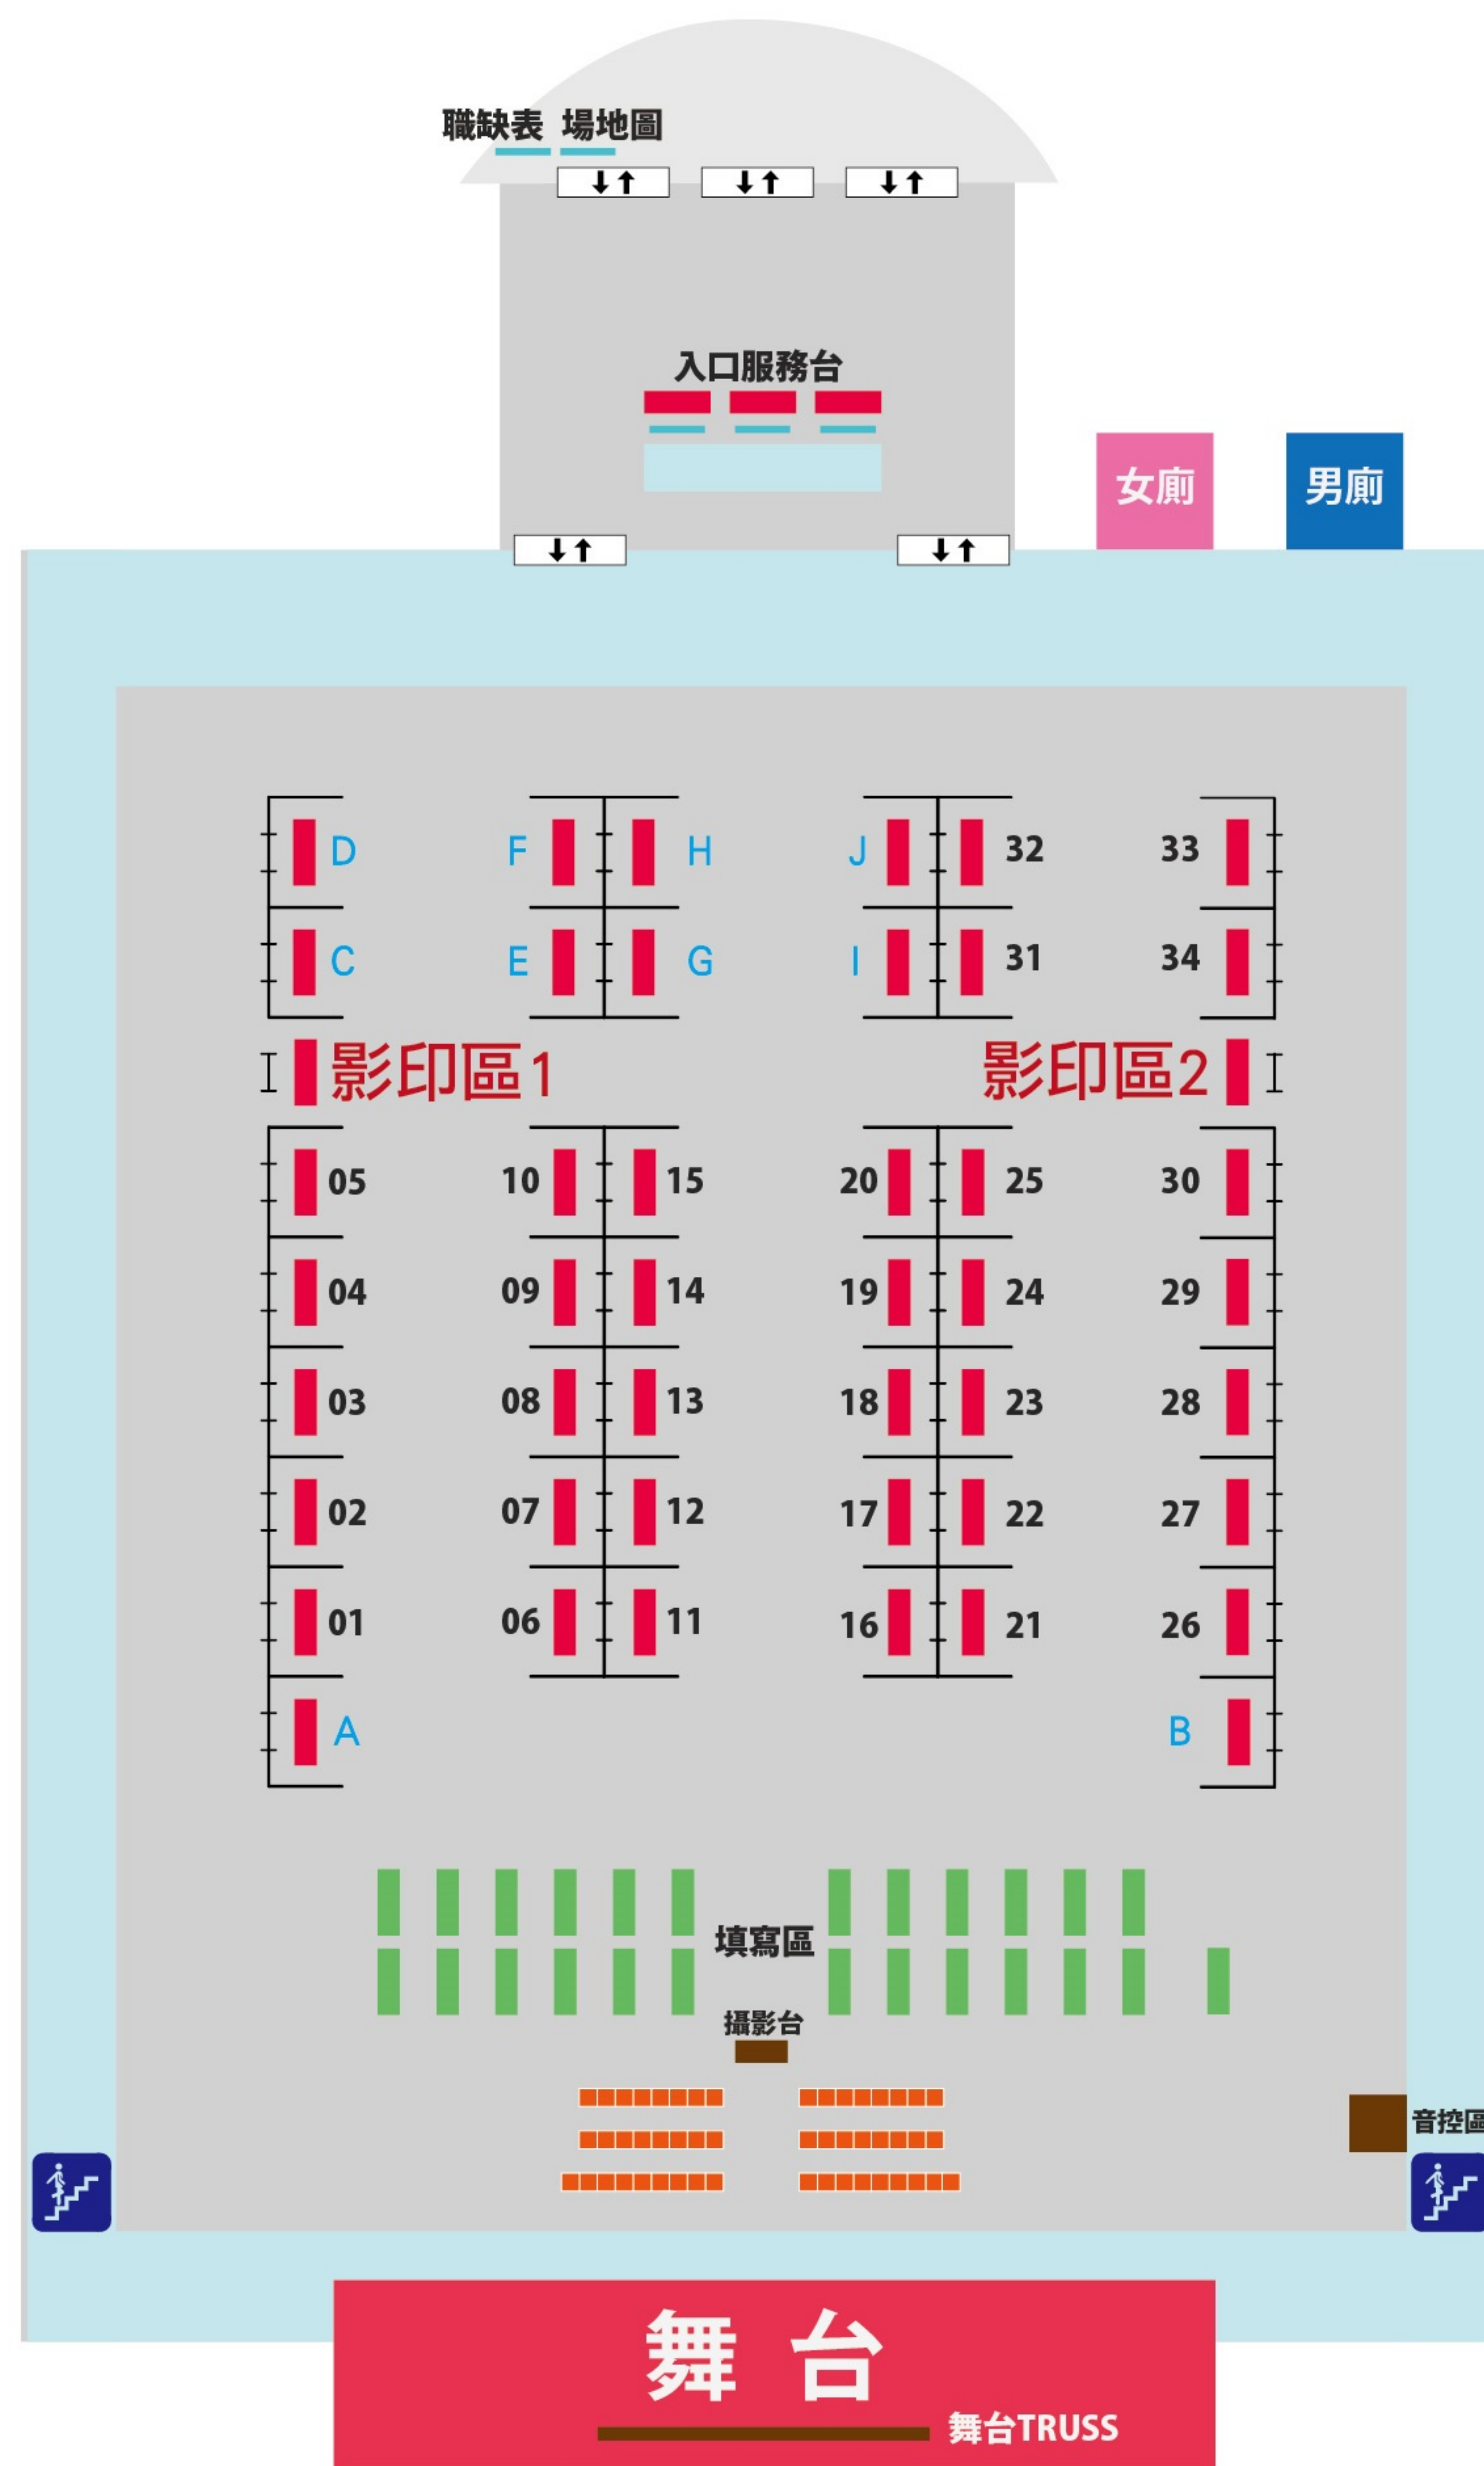

# 2019長榮大學 校園徵才

場地配置圖

編號對照圖

- |                              |                                  |
|------------------------------|----------------------------------|
| 01. 台灣中油股份有限公司油品行銷事業部台南營業處   | 26. 長榮大學校友總會聯合招募處                |
| 02. 雅居櫥櫃有限公司                 | 27. OKmart 來來超商股份有限公司            |
| 03. 松萬企業有限公司                 | 28. 三商家購-美廉社                     |
| 04. 華邦電子股份有限公司               | 29. 台灣善商股份有限公司                   |
| 05. 臺灣基督教門諾會醫療財團法人門諾醫院       | 30. 和德昌股份有限公司<br>(台灣麥當勞 台南東門分公司) |
| 06. 台灣世界展望會                  | 31. 長頸鹿文化事業股份有限公司                |
| 07. 財團法人高雄市私立小天使家園           | 32. 南部地區人才招募中心                   |
| 08. 瑞章精密工業股份有限公司             | 33. 富邦人壽保險股份有限公司 南延二分處           |
| 09. 大亞電線電纜股份有限公司             | 34. 安聯人壽保險股份公司 叻達通訊處             |
| 10. 就業情報資訊股份有限公司             |                                  |
| 11. 沛華沛榮集團                   | A. 臺南市政府勞工局                      |
| 12. 鍊恩帕斯科技股份有限公司             | B. 勞動部勞動力發展署雲嘉南分署                |
| 13. 信義房屋仲介股份有限公司             | C. 履歷健診專區                        |
| 14. 台南市私立戴爾英文短期補習班           | D. 履歷健診專區                        |
| 15. 臺南紡織股份有限公司               | E. 職業適性診斷 (CPAS)                 |
| 16. 堤維西交通工業股份有限公司            | F. 職業適性診斷 (CPAS)                 |
| 17. 深緣及水有限公司                 | G. 生涯探索-牌除萬難                     |
| 18. 凱撒飯店連鎖-趣淘漫旅(台南)          | H. 生涯探索-牌除萬難                     |
| 19. 聖旺商旅股份有限公司 / 聖禾大飯店股份有限公司 | I. 原民會雲嘉南區就業服務                   |
| 20. 台糖長榮酒店(台南)               | J. 彩妝教學-佳麗寶化妝品集團                 |
| 21. 王品集團                     |                                  |
| 22. 安心食品服務股份有限公司 (摩斯漢堡)      |                                  |
| 23. 廣吉食品股份有限公司               |                                  |
| 24. 豐盟麵粉(中洲火車站旁)             |                                  |
| 25. 全聯福利中心                   |                                  |

貼心小叮嚀

※依勞基法規定，勞工正常工作時間，每日不得超過八小時，每週不得超過四十小時。於延長工時情況下，雇主應依規定給付加班費或補休。

※因版面有限，有關職缺的薪資計算方式、工作內容、工作時間及休息(休假)時間安排等詳細情形，請於面試時主動與廠商洽談瞭解。