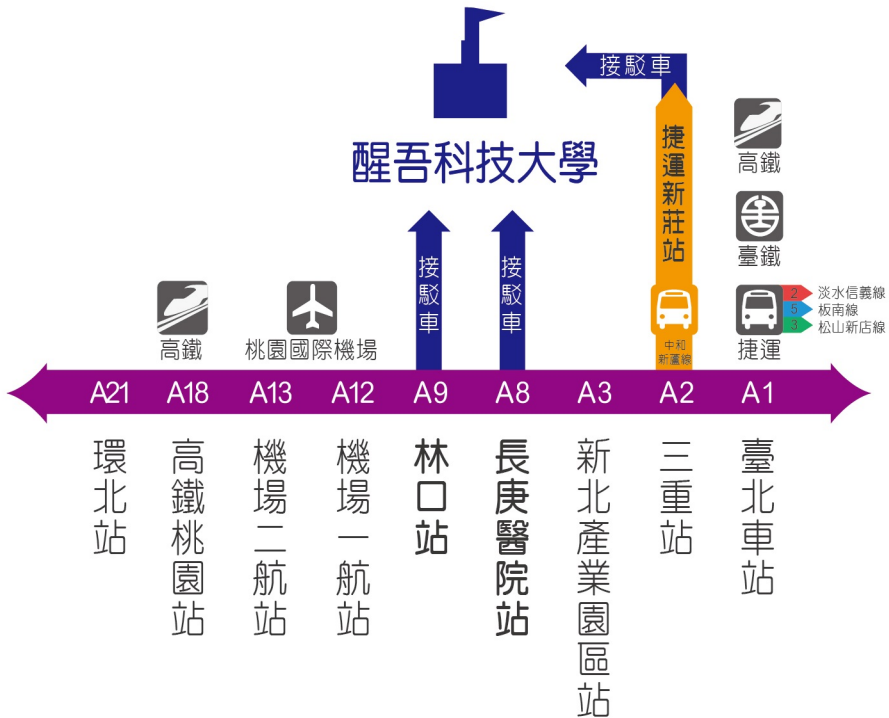

地理位置

交通資訊示意圖

- ◆ 搭乘機場捷運至 A8 長庚醫院站或 A9 林口站，接駁巴士 15 分鐘可抵達醒吾科技大學。
亦可搭乘台北捷運至新莊站轉乘接駁巴士。

學校地址：24452新北市林口區粉寮路一段101號