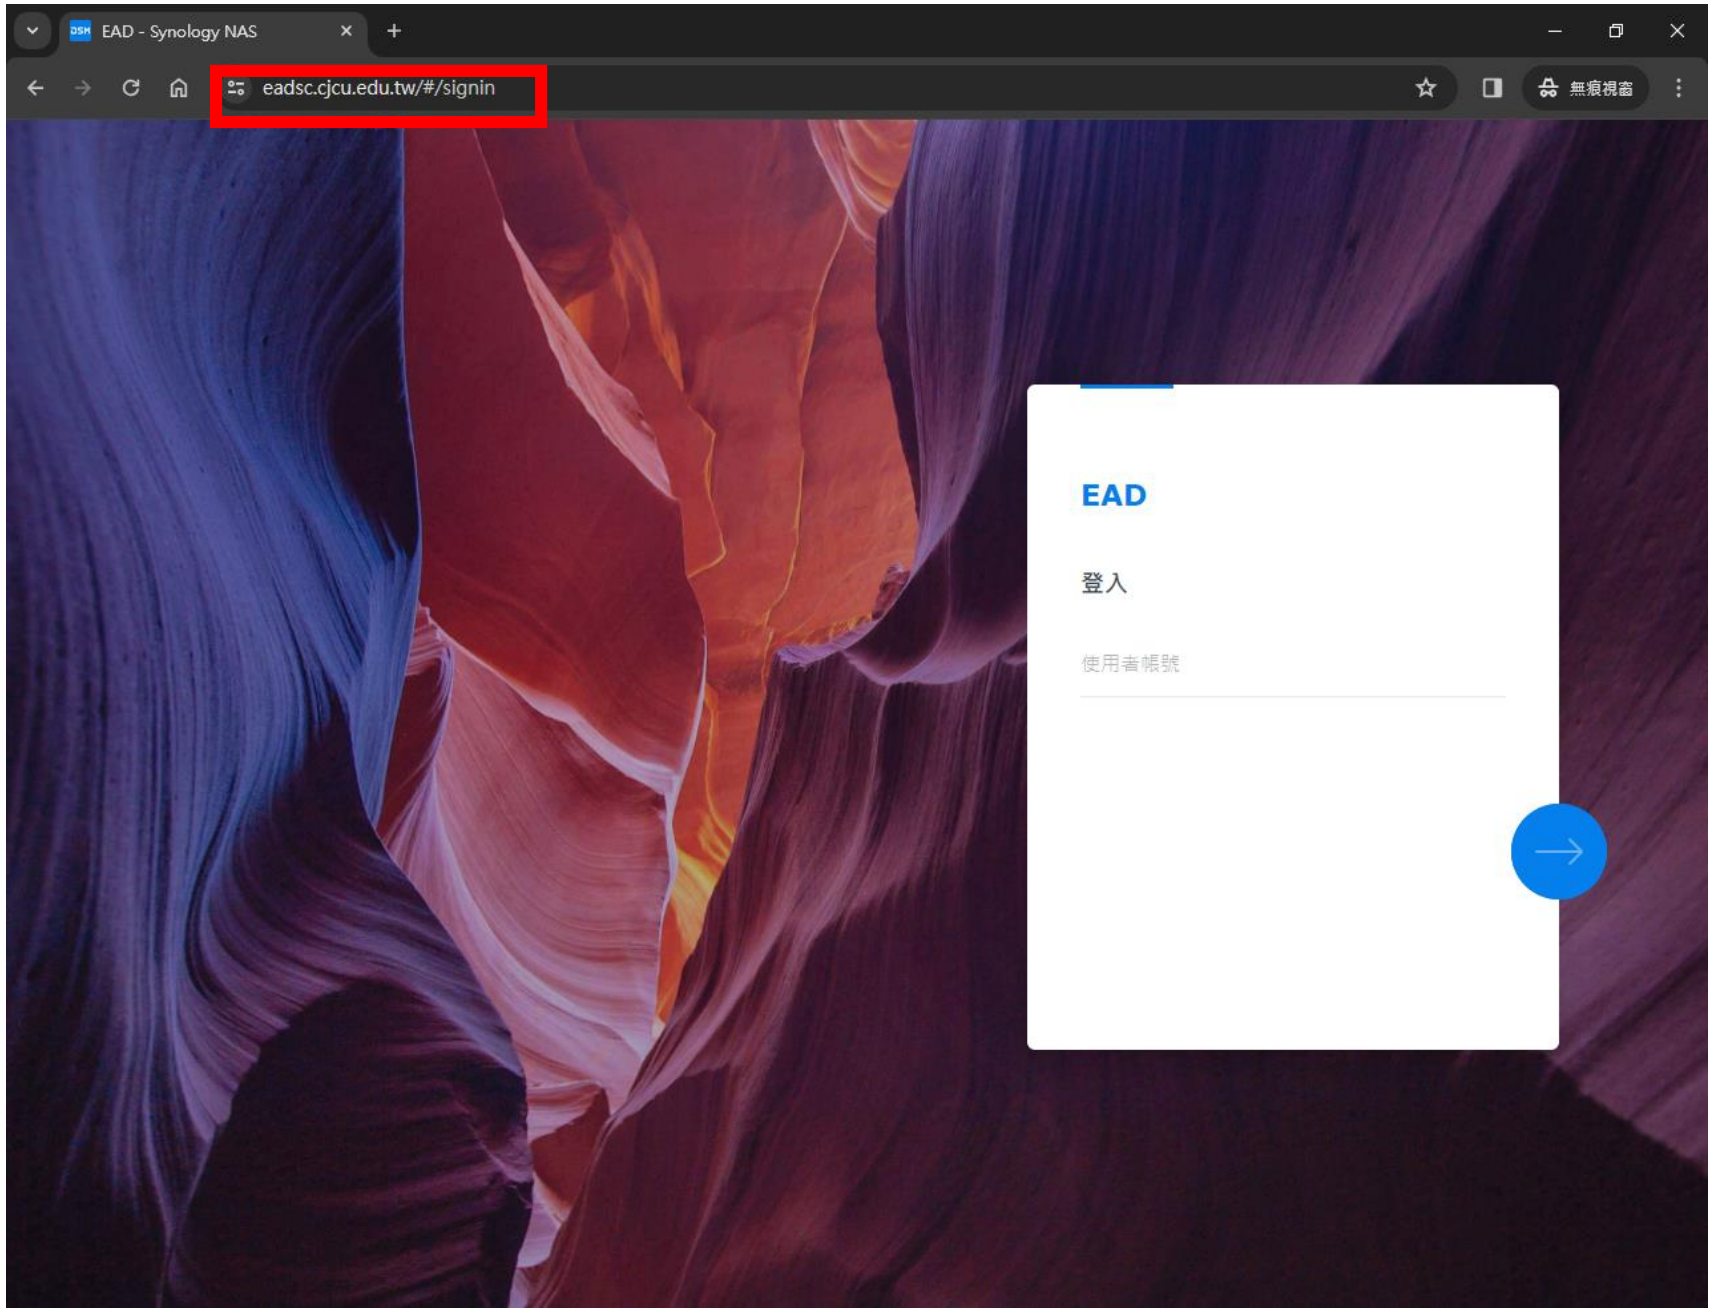

1.於瀏覽器網址區輸入eadsc.cjcu.eau.tw