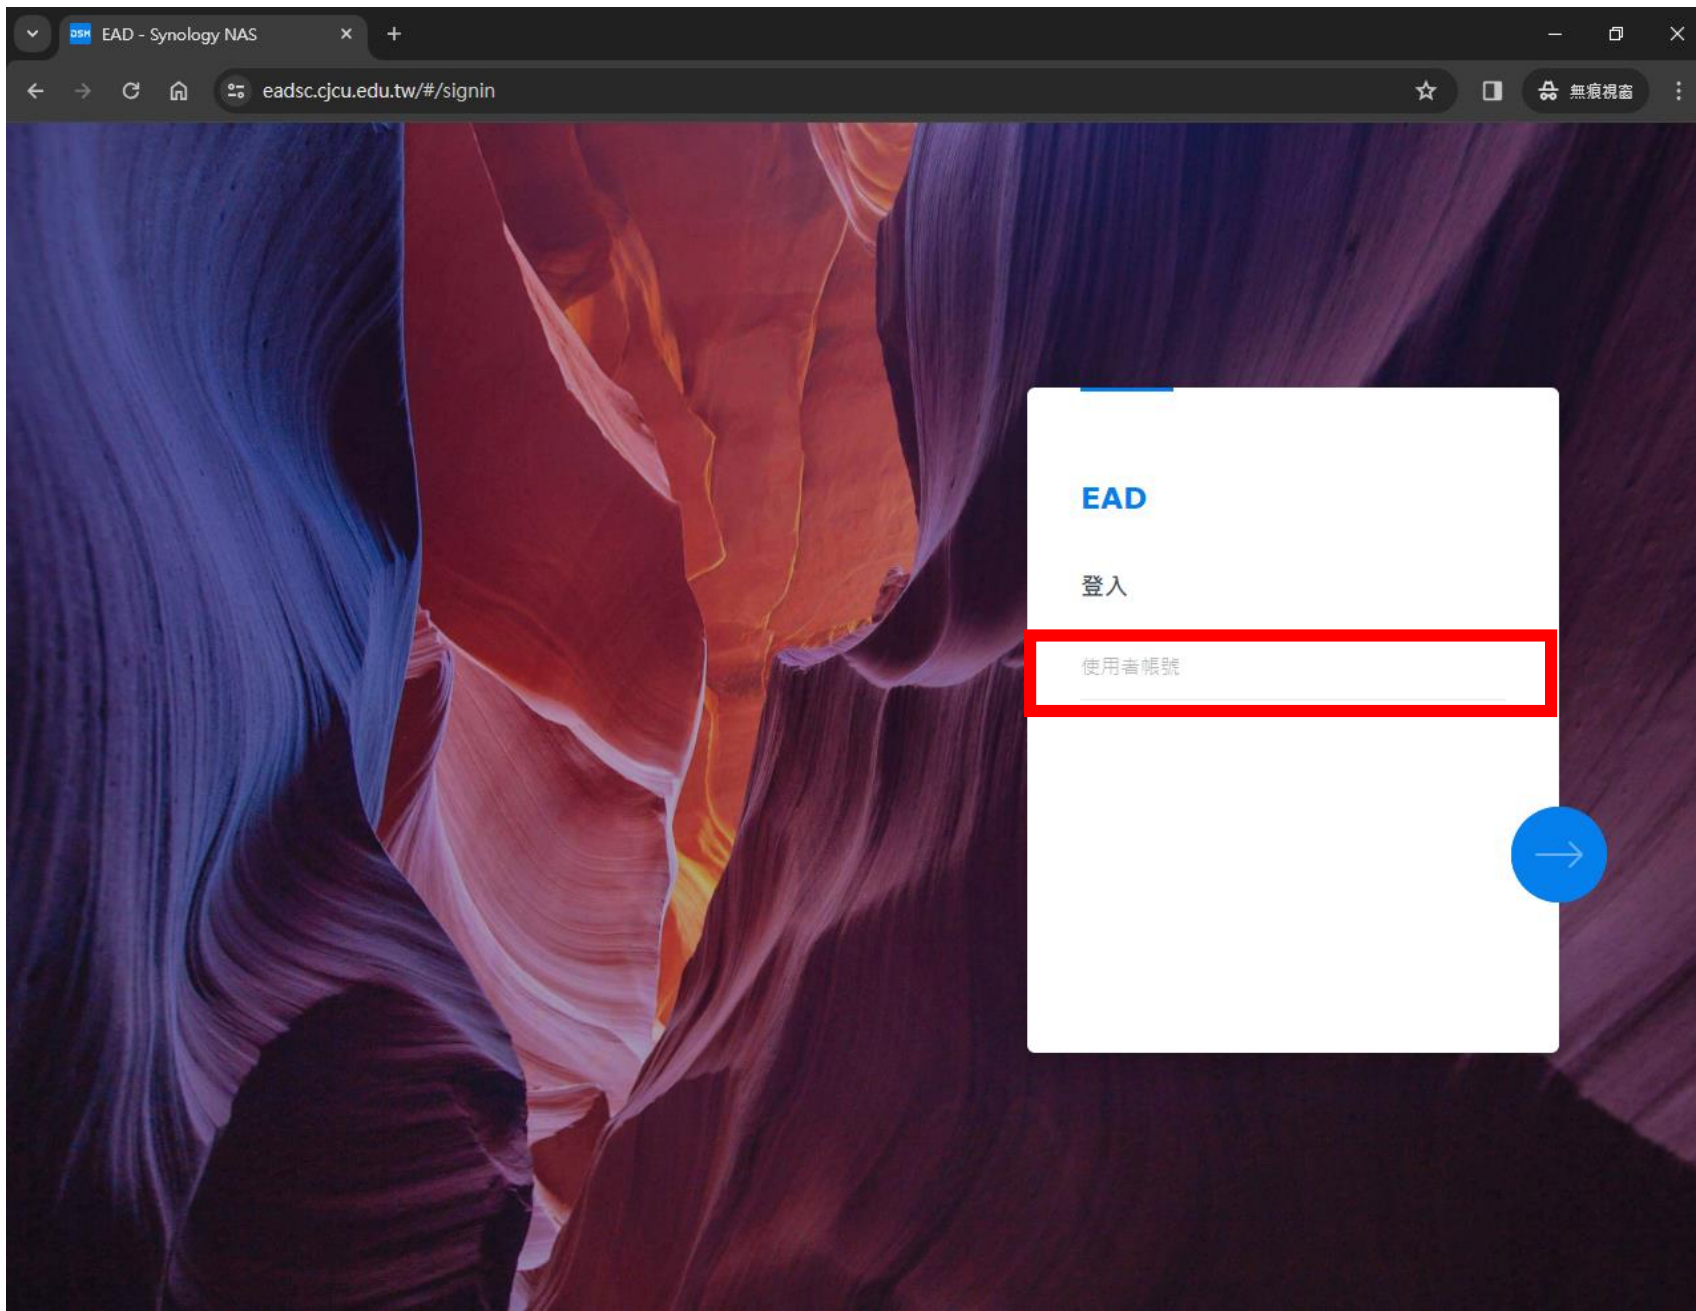

2.輸入各社團帳號(例如：學生會帳號為A01)