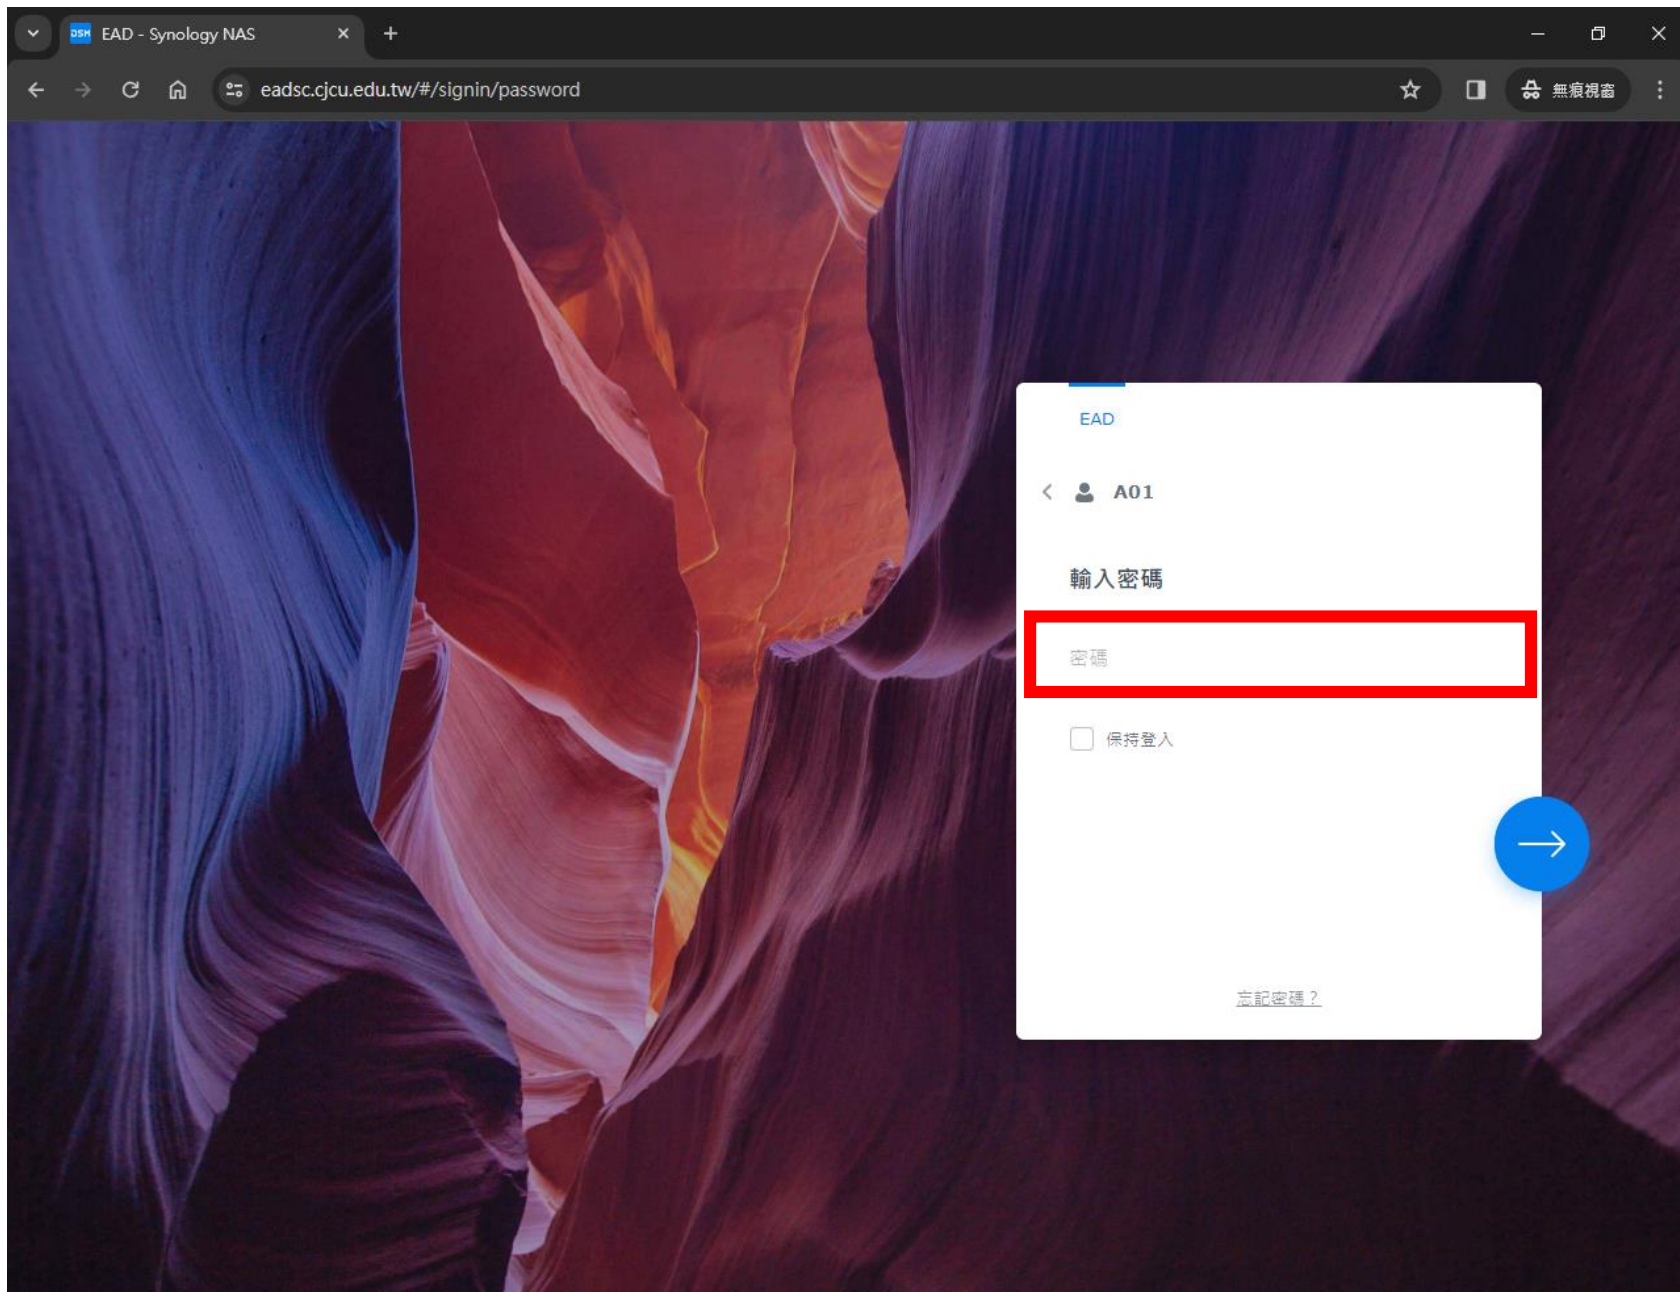

3.輸入各社團密碼，預設密碼為Cjcu2785123@ (密碼需含英文大小寫及特殊符號)