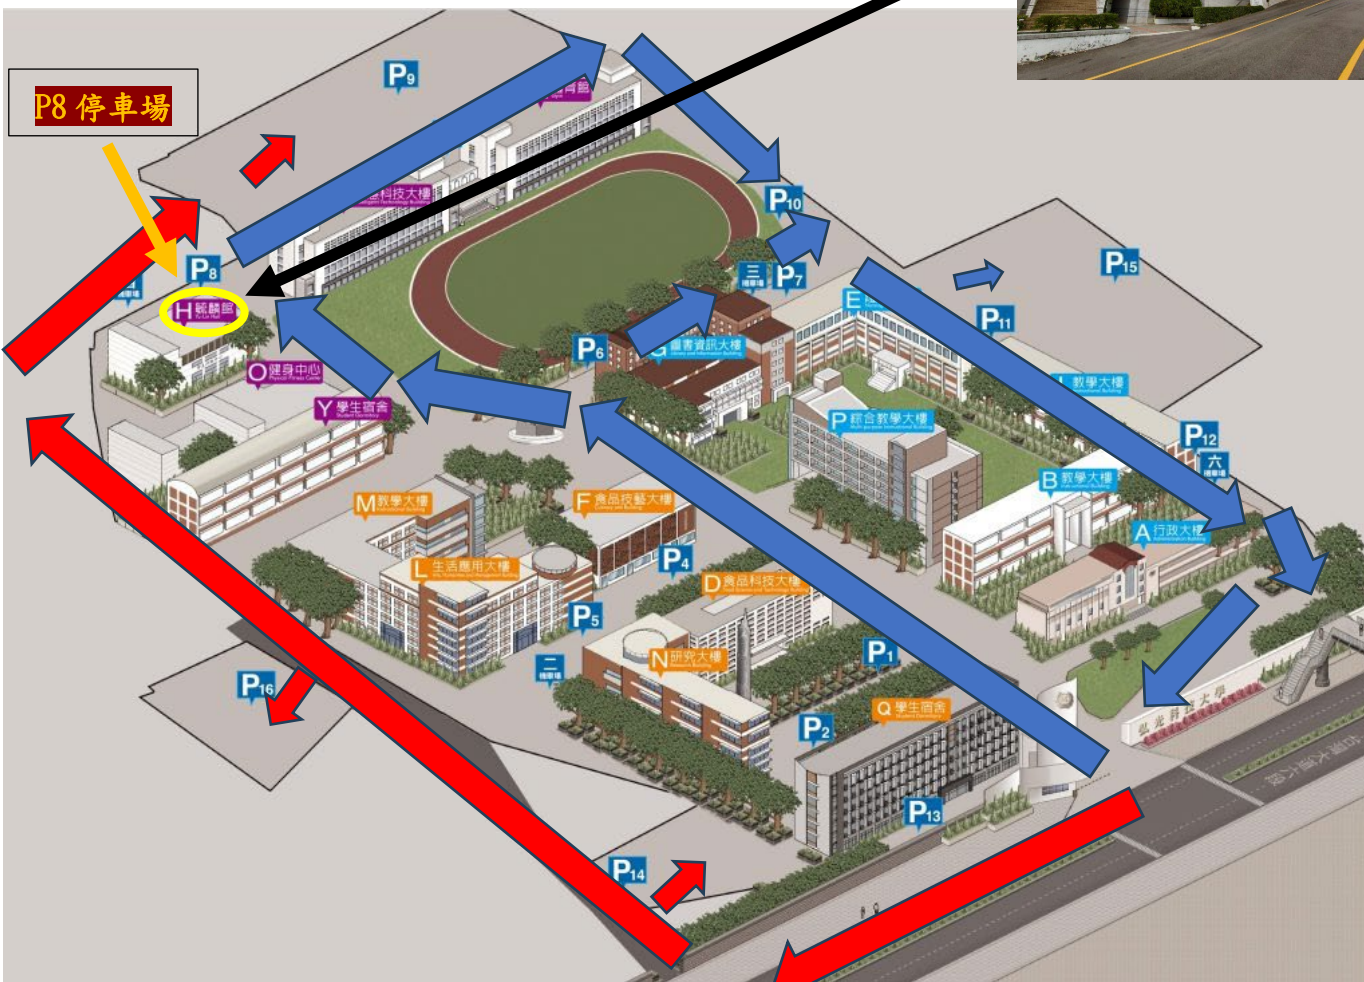

弘光科技大學校園地圖

活動位置

H棟毓麟館 2F

校內汽車行駛路線
本校為單行道順向行駛

長官貴賓 (有預留車位)
請停至第8停車場

廠商及其他外賓
(有空位皆可停車)

校外機車行駛路線
外賓禁止校內行駛機車

路線為校門口往沙鹿方向行駛第一個紅綠燈右轉(晉文路301巷)
行駛後右邊為第14停車場，再沿圍牆往上行駛約50公尺左邊為第16停車場，騎至最上方為第9停車場(離活動會場最近)
有空位皆可停車

機車路線實景圖 2

機車路線實景圖 1