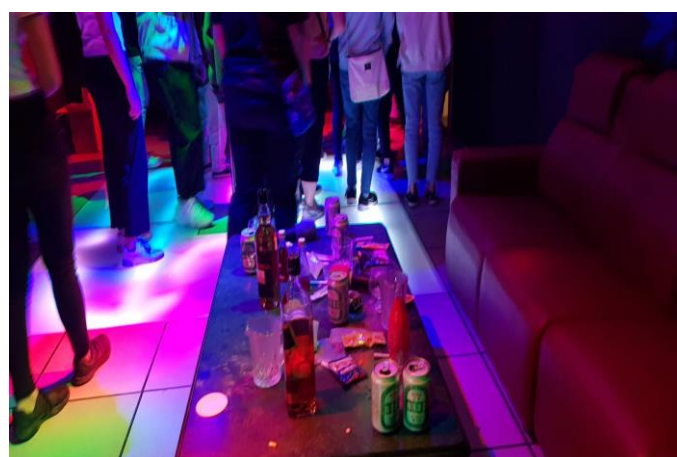

110年「教育部大專校院防制學生藥物濫用宣導服務學習模式方案」成果照片

10/22 中正大學制藥物濫用中心-毒品歷史說明

10/22 中正大學制藥物濫用中心-毒品展示

10/22 中正大學制藥物濫用中心-毒品說明

10/22 中正大學制藥物濫用中心-毒品種類說明

10/22 中正大學制藥物濫用中心-舞廳毒品氾濫

10/22 中正大學制藥物濫用中心-吸毒狀態說明

110年「教育部大專校院防制學生藥物濫用宣導服務學習模式方案」成果照片

10/22 中正大學制藥物濫用中心-吸毒入監刑責

10/22 中正大學制藥物濫用中心-反毒陳展館展示

10/22 中正大學制藥物濫用中心-反毒陳展館展示

10/22 中正大學制藥物濫用中心-反毒陳展館展示

10/22 中正大學制藥物濫用中心-舞廳毒品氾濫

10/22 中正大學制藥物濫用中心-參訪團體合照