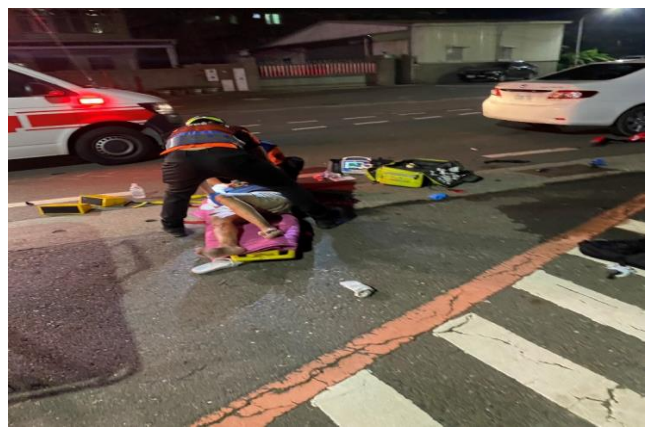

【學生事務處校安中心】 公告

主旨：長榮大學週邊交通易肇事路段

開學後，同學騎乘機車事故頻傳，統計近期肇事路段有「長榮路一段與臺鐵橋下交叉口」及「臺39號道（高鐵橋下）」等；請大家行車時，務必注意車前狀況，勿搶快、勿跟車、勿疲勞駕駛，依規定讓車及確實保持安全距離。

學務處校安中心關心您
