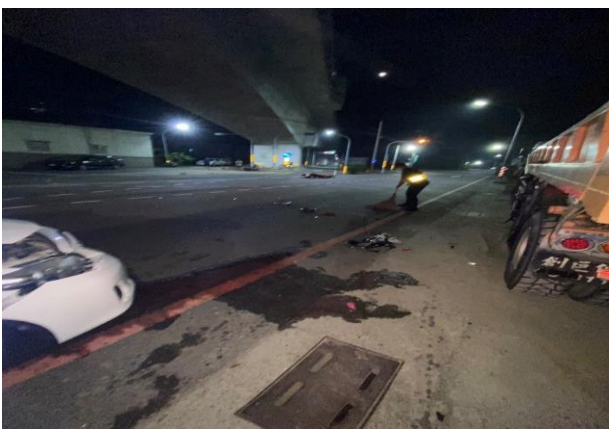

【學生事務處校安中心】 公告

主旨：長榮大學週邊交通易肇事路段

開學後，同學騎乘機車事故頻傳，統計近期肇事路段有「長榮路一段與臺鐵橋下交叉口」及「臺39號道（高鐵橋下）」等；請大家行車時，務必注意車前狀況，勿搶快、勿跟車、勿疲勞駕駛，依規定讓車及確實保持安全距離。

學務處校安中心關心您
