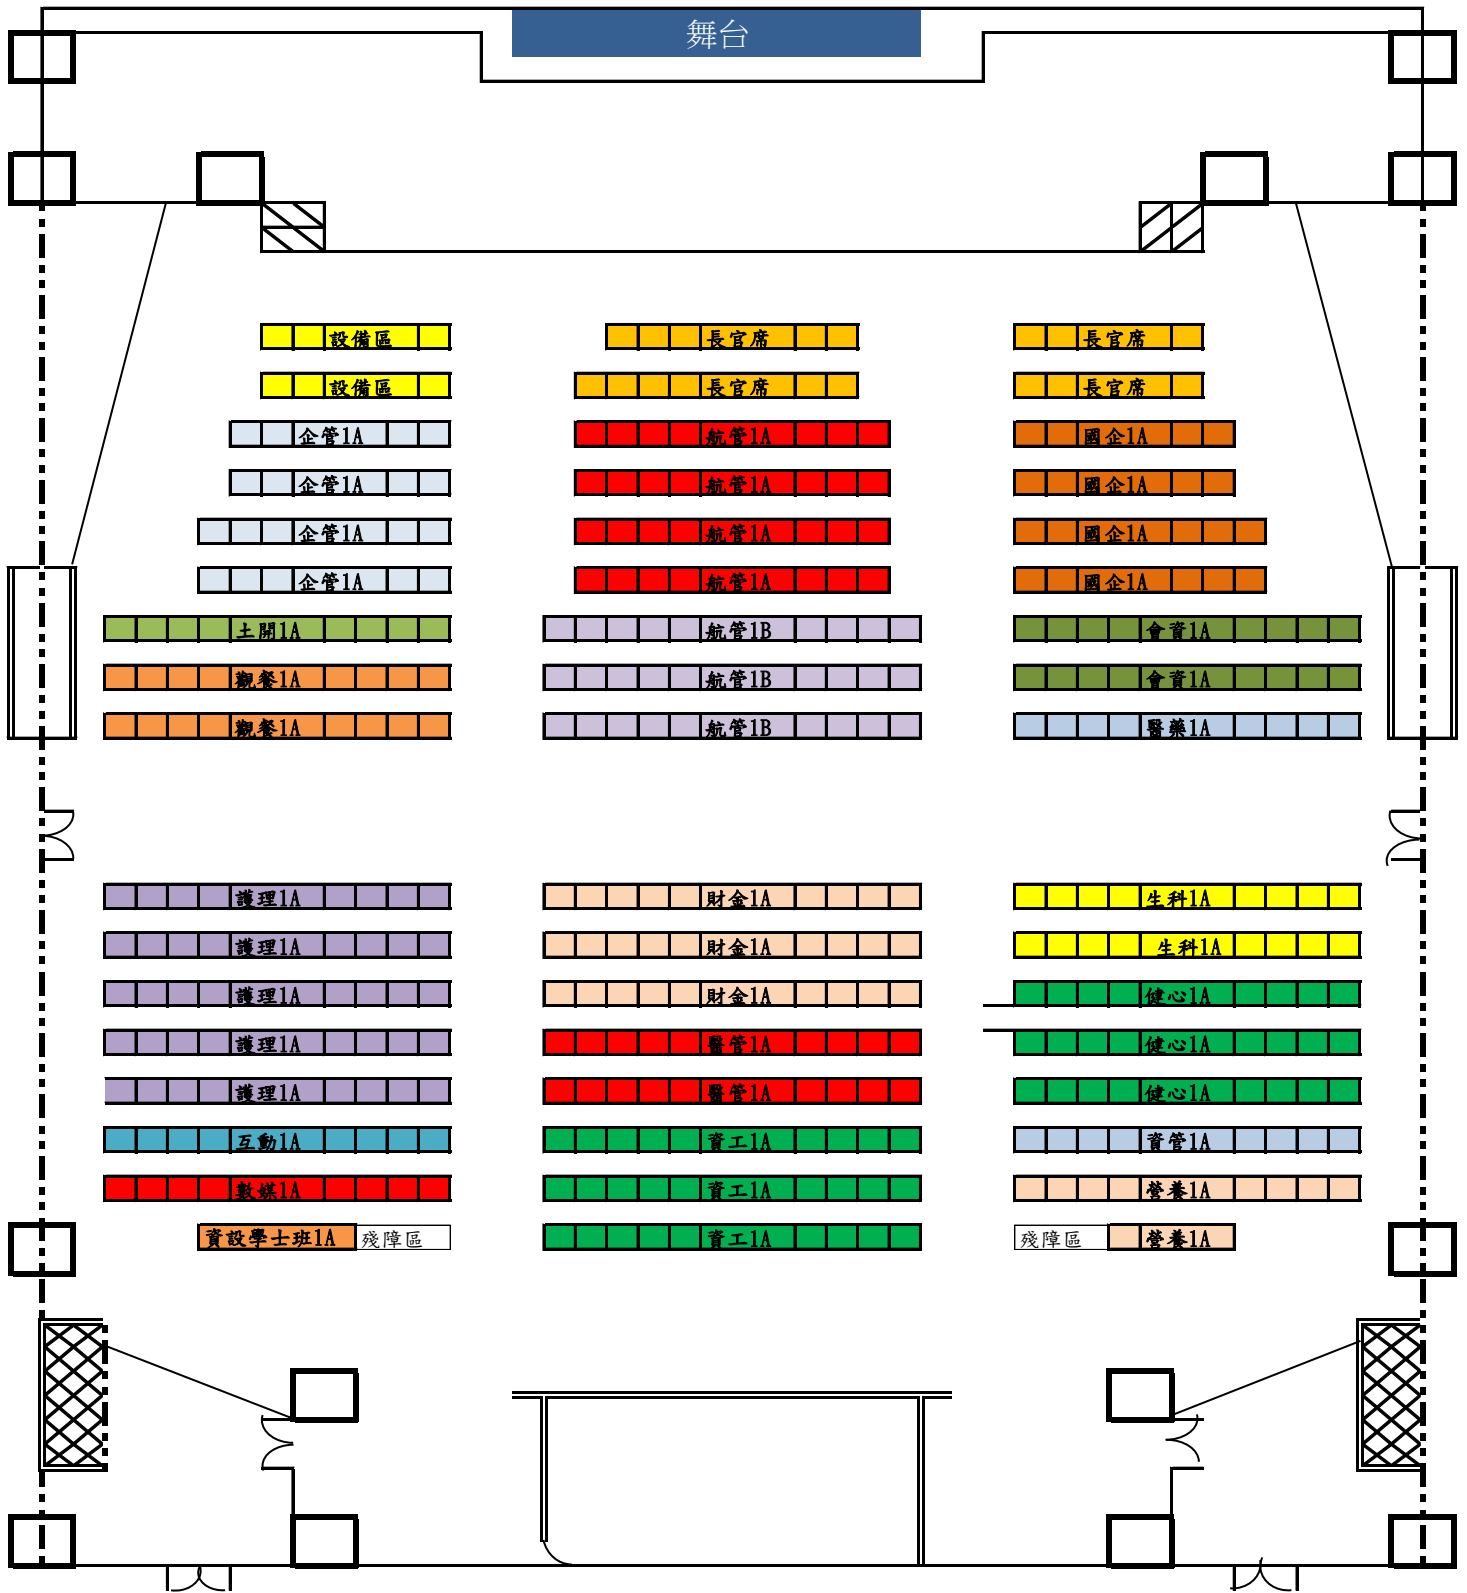

第1梯：演藝廳座位圖(管理學院、健康學院、資設學院)

第2梯：演藝廳座位圖(人文學院、安科學院、永續學院)