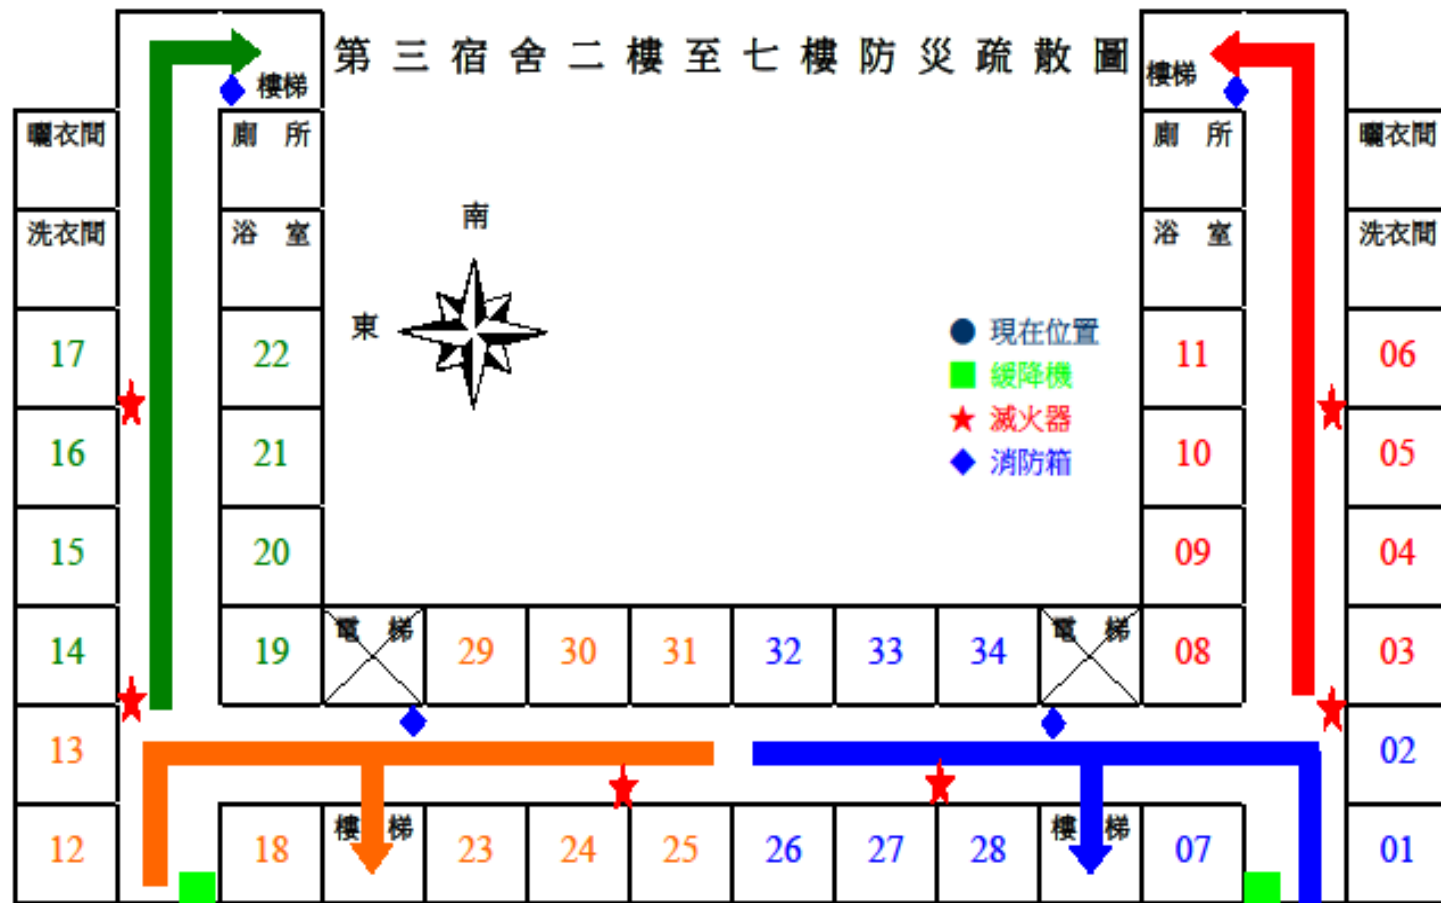

珍珠奶茶
49元

月月齊聚

3 in 1

宿舍旁機車停車場

一樓及二至七樓
平面暨逃生動線
示意圖

第三宿舍一樓防災疏散圖

集結地點：候車亭草坪區

第三宿舍二樓至七樓防災疏散圖