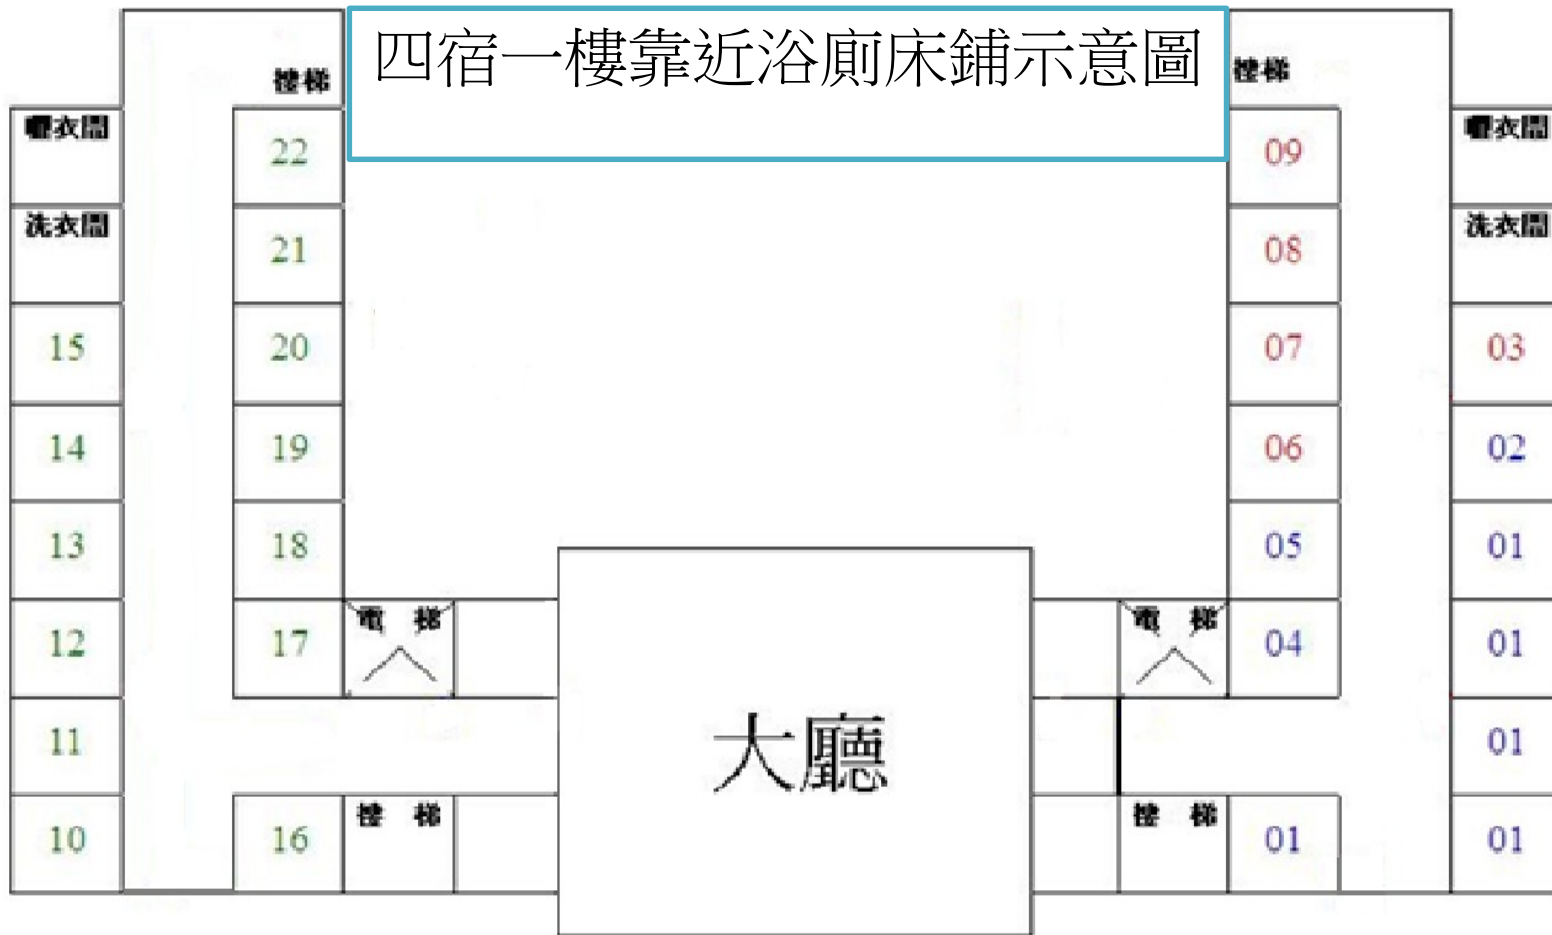

第四宿舍大樓

第四宿舍簡介

住宿費用：**12,800元/學期**(含水電費、網路費)

上述僅提男生之多元房型使用。

門禁時間：每日夜間12時起至翌日凌晨5時30分止，關閉宿舍大門。

點名時間：週一至週四，夜間12時點名。

燈禁時間：夜間12時30分關房間大燈，仍可使用書桌檯燈。考試週延長至凌晨1時30分。

1. 網路設備：每間寢室含有線網路20M/5M人、無線網路20M/5M寢室。
2. 冷氣供應時間：日間為11:30至13:30、夜間18:30至凌晨2:00。(除依季節溫調整供應時間外，另端視氣溫情形適度延長供應時間。)
3. 熱水供應時間：17:30起至24:00止。
4. 寢室設備：
 - (1) 床(自備床墊196x96cm)、書桌椅、衣櫃
 - (2) 獨立衛浴
 - (3) 自備的電腦螢幕尺寸：一樓:高41公分。
二樓至七樓：高35公分。

報名方式
1.請至秘書處公共關係組索取
2.公關組網頁一表單下載
3.長榮大學公關天使團臉書 隨處第一表單下載
【請附上大一成績單正本及本學期課表乙份】

繳交地點
秘書處公共關係組

【簡章說明會】
活動時間：105年3月16日(三)
18:45入場
活動地點：活動中心
活動報名：活動簡章

Experience is the best teacher. 前事不忘後事之師

Great minds think alike. 英雄所見略同

Keep something for a...

逃生動線及平面 示意圖

四宿一樓靠近浴廁床鋪示意圖

集結地點：第二停車場

註：上述為靠近浴廁的床鋪位置。

右前房號: 4103、4104、4106、4108、4110、4112、4114、4118、4120、4122

左前房號: 4102、4105、4107、4109、4111、4113、4115、4116、4117、4119、4121

四宿二樓至七樓靠近浴廁床鋪示意圖

集結地點：第二停車場

註：上述為靠近浴廁的床鋪位置。

右前尾數房號: 02、04、06、07、08、10、12、14、16、18、22、24、26、28、30、32、33、35、37

左前尾數房號: 01、03、05、09、11、13、15、17、19、20、21、23、25、27、29、31、34、36、38