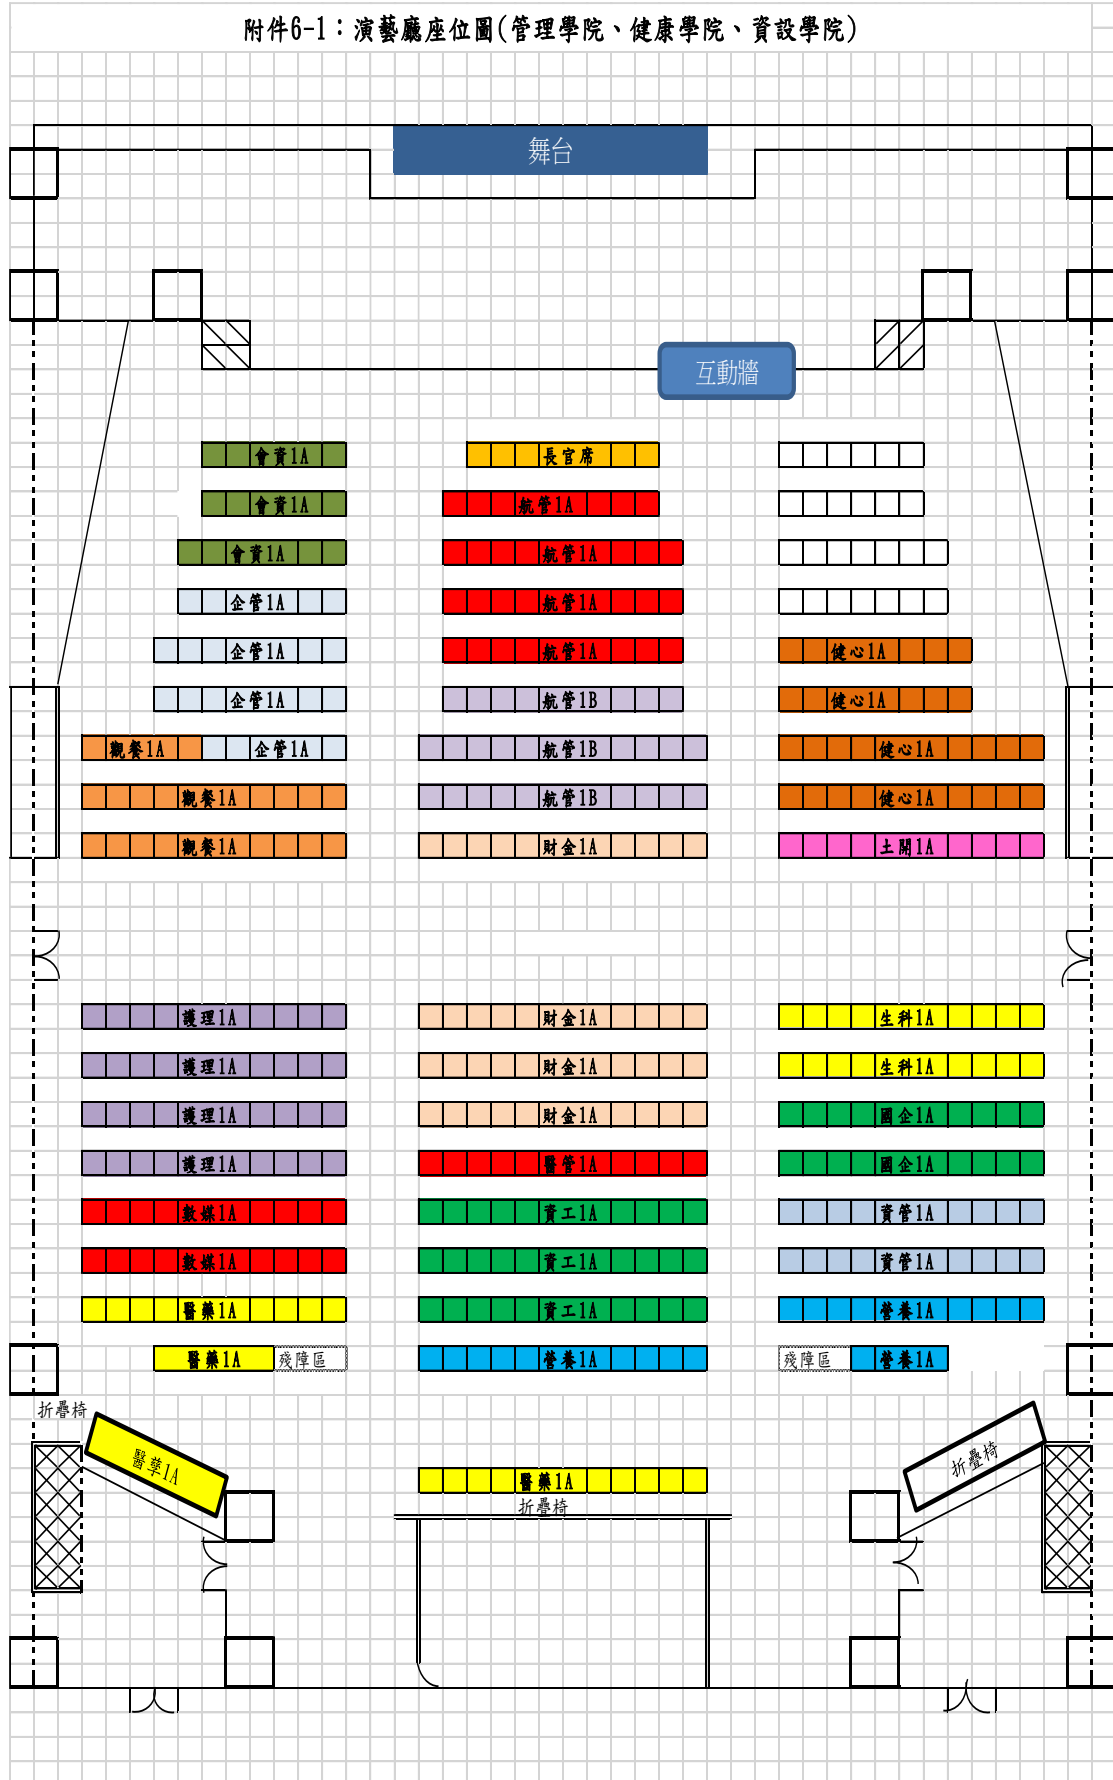

附件6-1：演藝廳座位圖(管理學院、健康學院、資設學院)

附件6-2：演藝廳座位圖(人文學院、安科學院、永續學院)