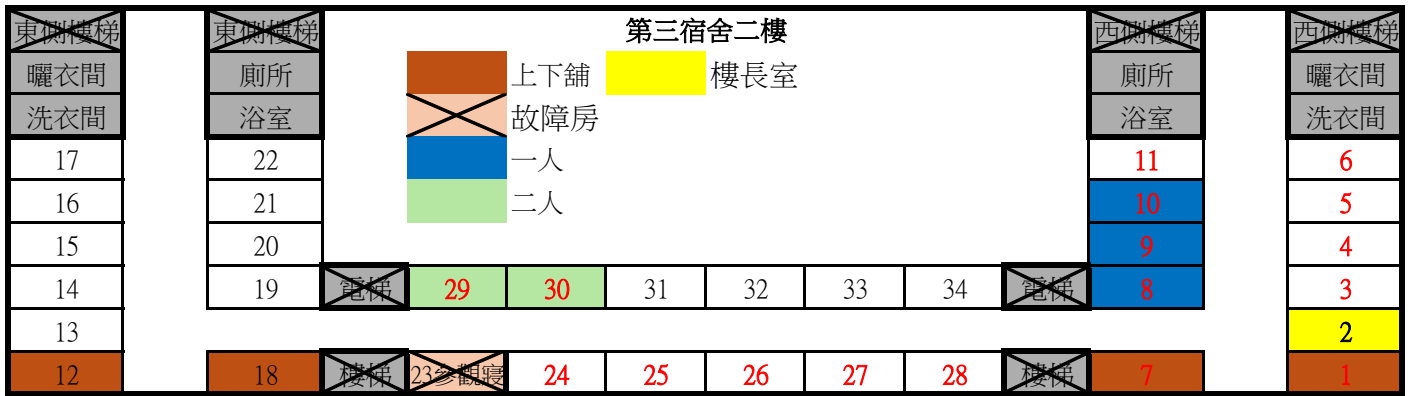

### 115學年度宿舍床位登記-三宿房間分配示意圖

☆上述房間紅色號碼為開放床位登記房間。

☆上述房間紅色號碼為開放床位登記房間。

☆上述房間紅色號碼為開放床位登記房間。

☆上述房間紅色號碼為開放床位登記房間。

東側樓梯		第三宿舍五樓												西側樓梯	
曬衣間	廁所	上下舖		樓長室								廁所	曬衣間		
洗衣間	浴室	二人										浴室	洗衣間		
17	22											11	6		
16	21											10	5		
15	20											9	4		
14	19	電梯	29	30	31	32	33	34	電梯	8		3			
13												2	2		
12	18	樓梯	23	24	25	26	27	28	樓梯	7		1			

☆上述房間紅色號碼為開放床位登記房間。

東側樓梯		第三宿舍六樓												西側樓梯	
曬衣間	廁所	上下舖		樓長室								廁所	曬衣間		
洗衣間	浴室	二人		早睡寢室								浴室	洗衣間		
17	22											11	6		
16	21											10	5		
15	20											9	4		
14	19	電梯	29	30	31	32	33	34	電梯	8		3			
13												2	2		
12	18	樓梯	23	24	25	26	27	28	樓梯	7		1			

☆上述房間紅色號碼為開放床位登記房間。