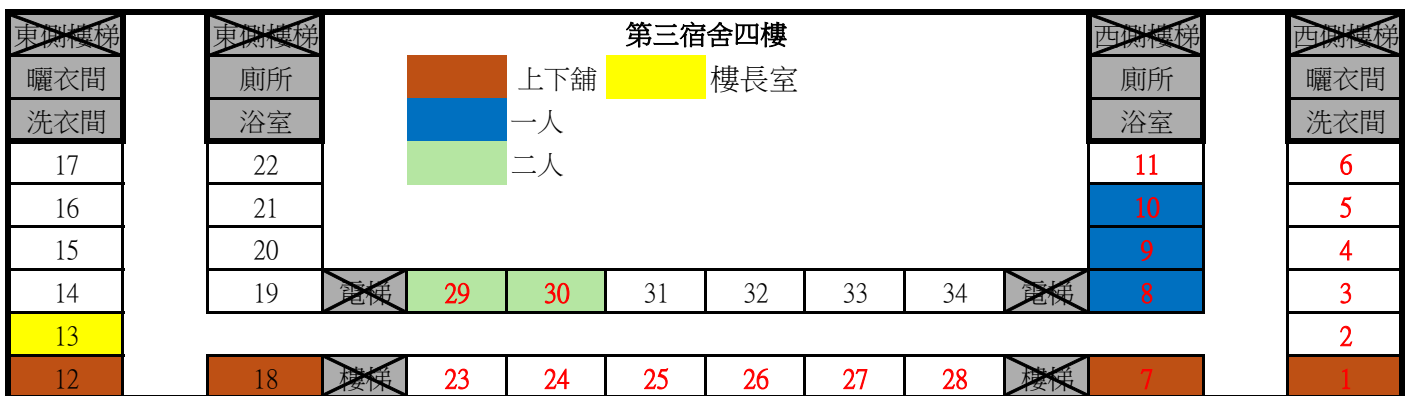

### 115學年度宿舍床位登記-三宿房間分配示意圖

☆上述房間紅色號碼為開放床位登記房間。

☆上述房間紅色號碼為開放床位登記房間。

☆上述房間紅色號碼為開放床位登記房間。

☆上述房間紅色號碼為開放床位登記房間。

東側樓梯		第三宿舍五樓												西側樓梯	
曬衣間	廁所	上下舖		樓長室								廁所	曬衣間		
洗衣間	浴室	二人										浴室	洗衣間		
17	22											11	6		
16	21											10	5		
15	20											9	4		
14	19	電梯	29	30	31	32	33	34	電梯	8		3			
13												2	2		
12	18	樓梯	23	24	25	26	27	28	樓梯	7		1			

☆上述房間紅色號碼為開放床位登記房間。

東側樓梯		第三宿舍六樓												西側樓梯	
曬衣間	廁所	上下舖		樓長室								廁所	曬衣間		
洗衣間	浴室	二人		早睡寢室								浴室	洗衣間		
17	22											11	6		
16	21											10	5		
15	20											9	4		
14	19	電梯	29	30	31	32	33	34	電梯	8		3			
13												2	2		
12	18	樓梯	23	24	25	26	27	28	樓梯	7		1			

☆上述房間紅色號碼為開放床位登記房間。

東側樓梯		第三宿舍七樓												西側樓梯	
曬衣間	廁所	上下舖		樓長室								廁所	曬衣間		
洗衣間	浴室	故障房		早睡寢室								浴室	洗衣間		
17☆	22☆	一人		☆ 國際宿舍區								11	6		
16☆	21☆	二人										10	5		
15☆	20☆										9	4			
14☆	19☆	電梯	29	30	31	32	33	34	電梯	8		3			
13☆												2	2		
12☆	18☆	樓梯	23	24	25	26	27	28	樓梯	7		1			

☆上述房間紅色號碼為開放床位登記房間。