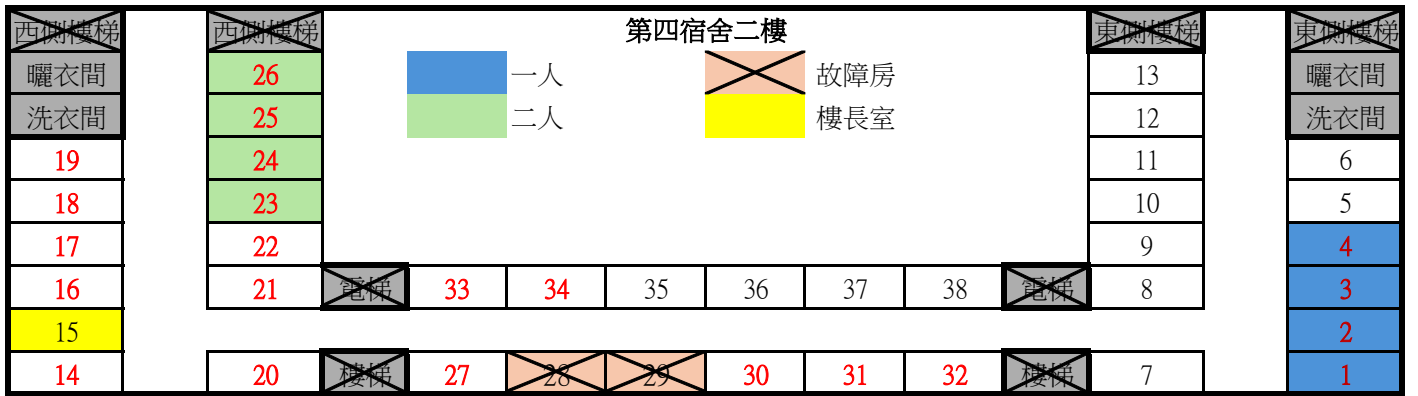

☆上述房間紅色號碼為開放床位登記房間。