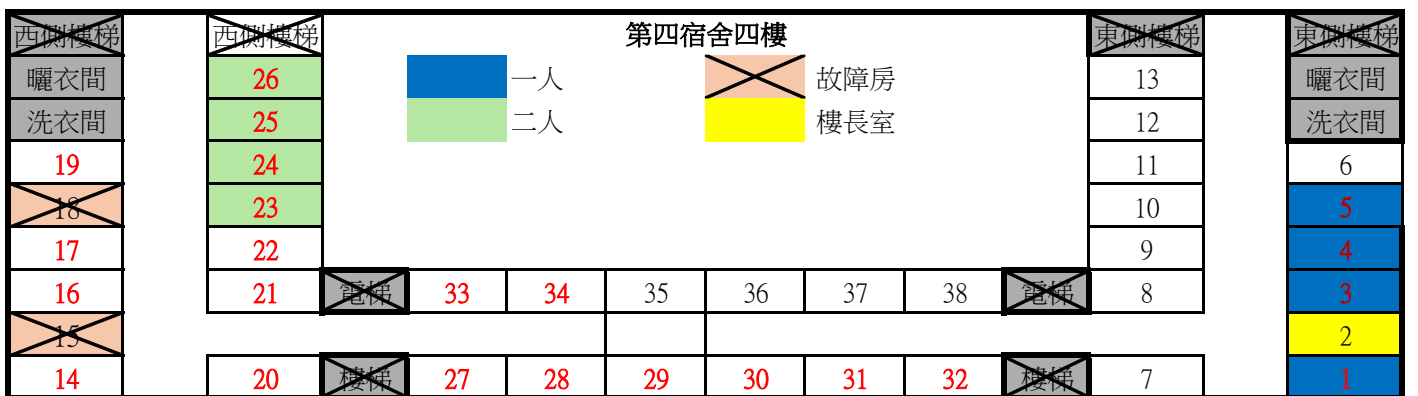

☆上述房間紅色號碼為開放床位登記房間。

### 115學年度宿舍床位登記-四宿房間分配示意圖

☆上述房間紅色號碼為開放床位登記房間。

☆上述房間紅色號碼為開放床位登記房間。

☆上述房間紅色號碼為開放床位登記房間。

☆上述房間紅色號碼為開放床位登記房間。

西側樓梯		第四宿舍五樓												東側樓梯	
曬衣間	26	一人											13	曬衣間	
洗衣間	25	二人											12	洗衣間	
19	24											11	6		
18	23											10	5		
17	22											9	4		
16	21	電梯	33	34	35	36	37	38	電梯	8	3				
15	20	樓梯	27	28	29	30	31	32	樓梯	7	2				
14												1			

☆上述房間紅色號碼為開放床位登記房間。

西側樓梯		第四宿舍六樓												東側樓梯	
曬衣間	26	一人											13	曬衣間	
洗衣間	25	二人											12	洗衣間	
19	24											11	6		
18	23											10	5		
17	22											9	4		
16	21	電梯	33	34	35	36	37	38	電梯	8	3				
15	20	樓梯	27	28	29	30	31	32	樓梯	7	2				
14												1			