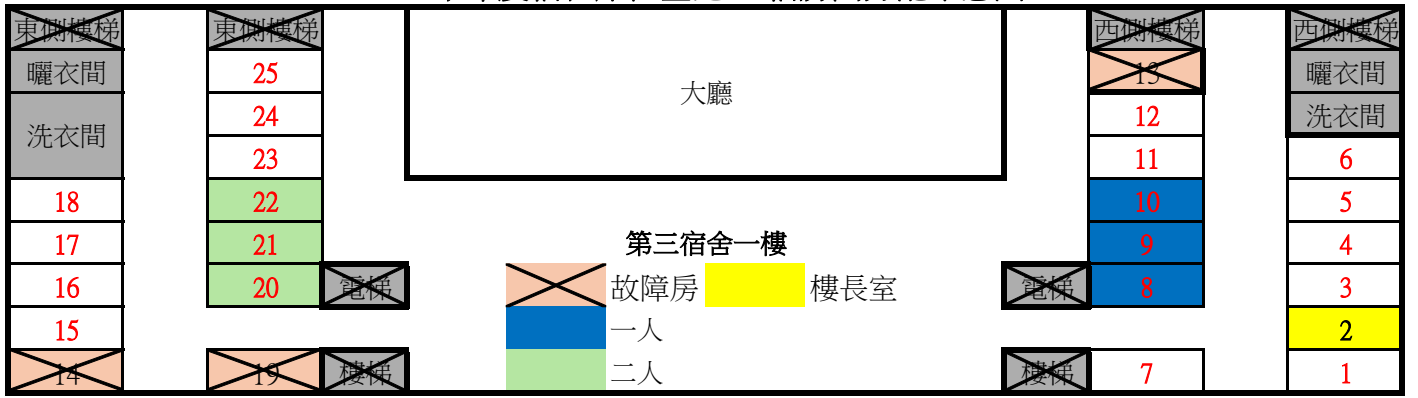

### 115學年度宿舍床位登記-三宿房間分配示意圖

☆上述房間紅色號碼為開放床位登記房間。

☆上述房間紅色號碼為開放床位登記房間。

☆上述房間紅色號碼為開放床位登記房間。

☆上述房間紅色號碼為開放床位登記房間。

東側樓梯		第三宿舍五樓												西側樓梯	
曬衣間	廁所	上下舖		樓長室								廁所	曬衣間		
洗衣間	浴室	二人										浴室	洗衣間		
17	22											11	6		
16	21											10	5		
15	20											9	4		
14	19	電梯	29	30	31	32	33	34	電梯	8		3			
13												2	2		
12	18	樓梯	23	24	25	26	27	28	樓梯	7		1			

☆上述房間紅色號碼為開放床位登記房間。

東側樓梯		第三宿舍六樓												西側樓梯	
曬衣間	廁所	上下舖		樓長室								廁所	曬衣間		
洗衣間	浴室	二人		早睡寢室								浴室	洗衣間		
17	22											11	6		
16	21											10	5		
15	20											9	4		
14	19	電梯	29	30	31	32	33	34	電梯	8		3			
13												2	2		
12	18	樓梯	23	24	25	26	27	28	樓梯	7		1			

☆上述房間紅色號碼為開放床位登記房間。

東側樓梯		第三宿舍七樓												西側樓梯	
曬衣間	廁所	上下舖		樓長室								廁所	曬衣間		
洗衣間	浴室	故障房		早睡寢室								浴室	洗衣間		
17☆	22☆	一人		☆ 國際宿舍區								11	6		
16☆	21☆	二人										10	5		
15☆	20☆										9	4			
14☆	19☆	電梯	29	30	31	32	33	34	電梯	8		3			
13☆												2	2		
12☆	18☆	樓梯	23	24	25	26	27	28	樓梯	7		1			

☆上述房間紅色號碼為開放床位登記房間。