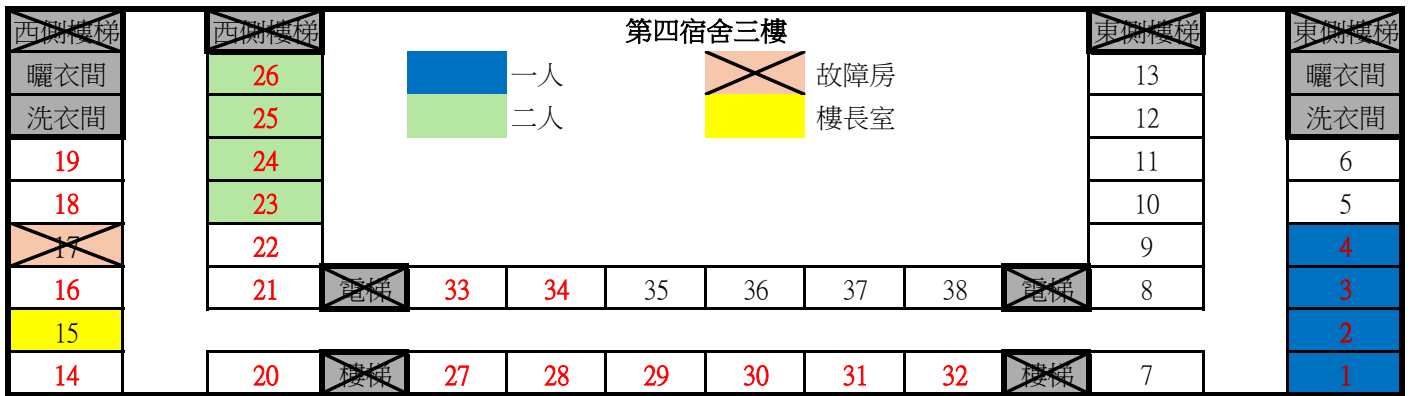

☆上述房間紅色號碼為開放床位登記房間。

東側樓梯		第三宿舍七樓												西側樓梯	
曬衣間	廁所	上下舖		樓長室								廁所	曬衣間		
洗衣間	浴室	故障房		早睡寢室								浴室	洗衣間		
17☆	22☆	一人		☆ 國際宿舍區								11	6		
16☆	21☆	二人										10	5		
15☆	20☆										9	4			
14☆	19☆	電梯	29	30	31	32	33	34	電梯	8		3			
13☆												2	2		
12☆	18☆	樓梯	23	24	25	26	27	28	樓梯	7		1			

☆上述房間紅色號碼為開放床位登記房間。

### 115學年度宿舍床位登記-四宿房間分配示意圖

☆上述房間紅色號碼為開放床位登記房間。

☆上述房間紅色號碼為開放床位登記房間。

☆上述房間紅色號碼為開放床位登記房間。

☆上述房間紅色號碼為開放床位登記房間。

西側樓梯		第四宿舍五樓												東側樓梯	
曬衣間	26	一人											13	曬衣間	
洗衣間	25	二人											12	洗衣間	
19	24											11	6		
18	23											10	5		
17	22											9	4		
16	21	電梯	33	34	35	36	37	38	電梯	8	3				
15	20	樓梯	27	28	29	30	31	32	樓梯	7	2				
14												1			