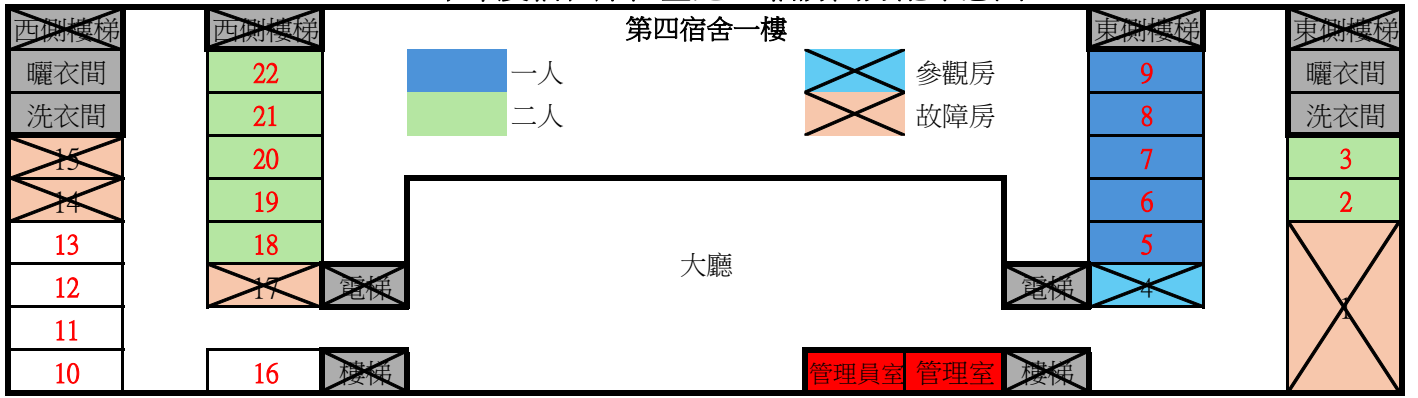

115學年度宿舍床位登記-四宿房間分配示意圖

☆上述房間紅色號碼為開放床位登記房間。