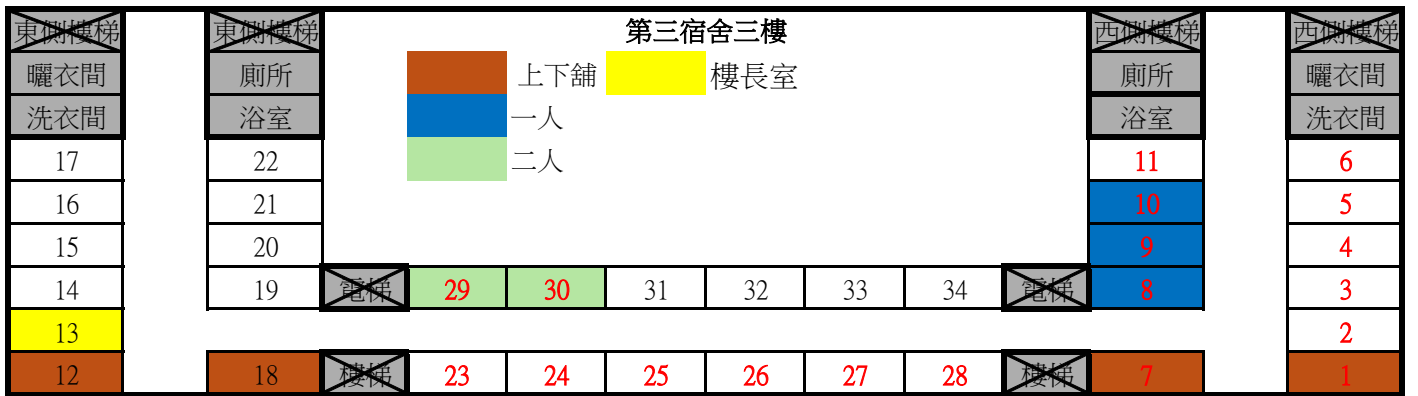

### 115學年度宿舍床位登記-三宿房間分配示意圖

☆上述房間紅色號碼為開放床位登記房間。

☆上述房間紅色號碼為開放床位登記房間。

☆上述房間紅色號碼為開放床位登記房間。

☆上述房間紅色號碼為開放床位登記房間。

東側樓梯		第三宿舍五樓												西側樓梯	
曬衣間	廁所	上下舖		樓長室								廁所	曬衣間		
洗衣間	浴室	二人										浴室	洗衣間		
17	22											11	6		
16	21											10	5		
15	20											9	4		
14	19	電梯	29	30	31	32	33	34	電梯	8		3			
13												2	2		
12	18	樓梯	23	24	25	26	27	28	樓梯	7		1			

☆上述房間紅色號碼為開放床位登記房間。

東側樓梯		第三宿舍六樓												西側樓梯	
曬衣間	廁所	上下舖		樓長室								廁所	曬衣間		
洗衣間	浴室	二人		早睡寢室								浴室	洗衣間		
17	22											11	6		
16	21											10	5		
15	20											9	4		
14	19	電梯	29	30	31	32	33	34	電梯	8		3			
13												2	2		
12	18	樓梯	23	24	25	26	27	28	樓梯	7		1			