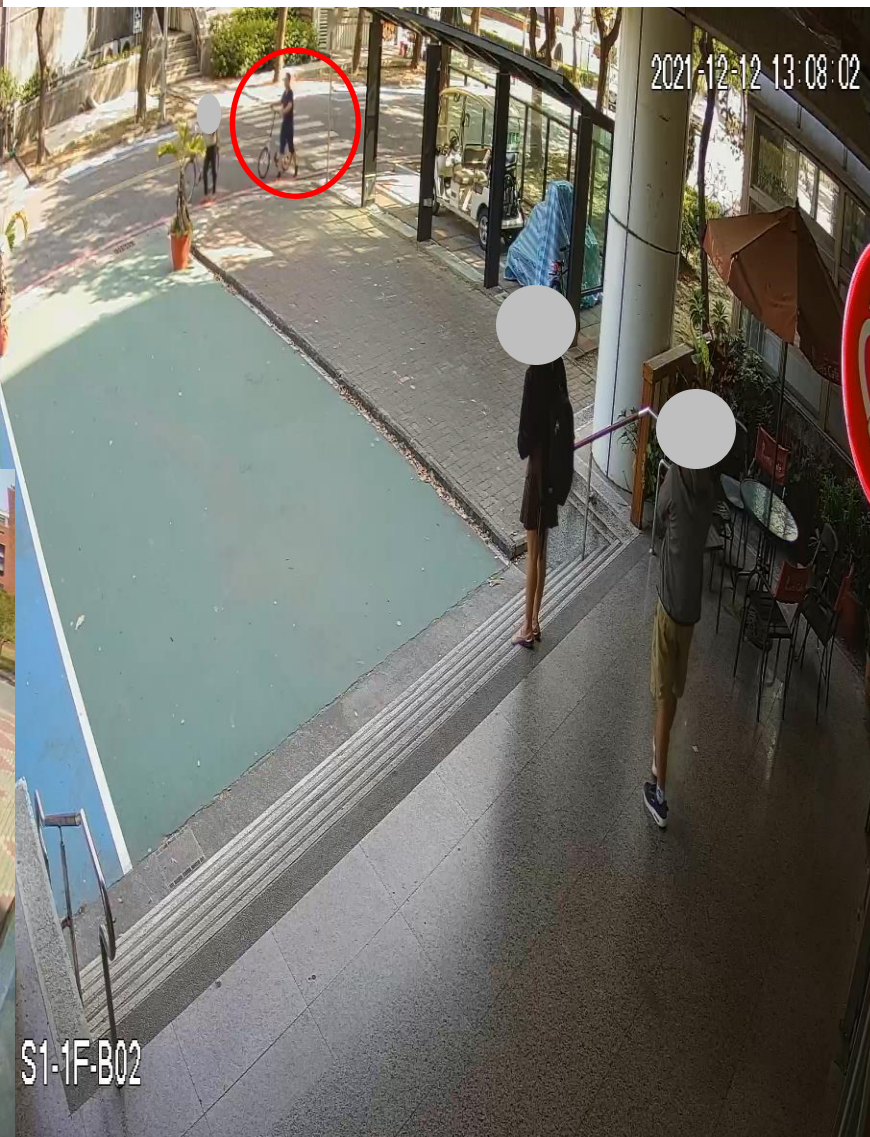

校園偷竊案（腳踏車）- 4