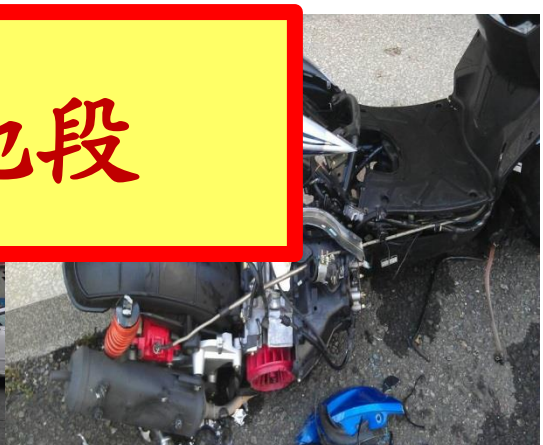

112年度1-6月份交通事故地點分析

長榮大學學生主要活動區域(路線)圖

自行車安全守則

- ★請配戴自行車安全帽
- ★行進間勿使用行動電話
- ★不可附載坐人
- ★人車共道，請禮讓行人優先通行
- ★行人穿越道不能騎車，請下車牽車
- ★依規定兩段式左(右)轉
- ★行駛時，不得爭先、爭道

馬路如虎口——危險地段

電動自行車

長榮大學機動車輛行駛校區管制辦法

第六條 電動機車、電動自行車、自行車
校園內僅可行駛自行車，除校安中心專用電動機車外，禁行各類電動機車、電動自行車。