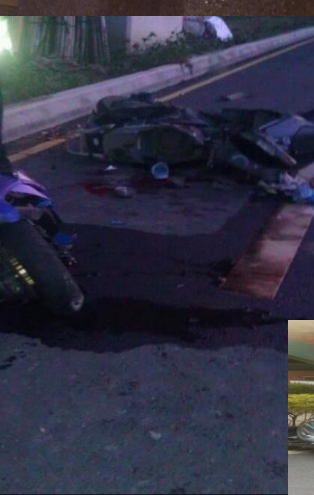

長榮大學戶外監視器位置圖

110-112年各月份學生交通事故統計

區分	1月	2月	3月	4月	5月	6月	7月	8月	9月	10月	11月	12月	合計
110年	15	4	7	17	9	4	3	3	6	14	17	23	122
111年	10	12	17	11	3	2	3	3	10	8	8	5	92
112年	4	4	9	8	5	4							

本校近108-112年重大交通事故分析表

事故件數 ▶	死亡人數	性別		事故時段			事故地區			事故型態		
		男生	女生	上午	下午	深夜	歸仁仁德	台南地區	其他縣市	自撞摔	車輛擦撞	被載乘客
21	23	17	6	3	7	11	10	2	9	9	9	3
事故因素檢討							其他			另有因事故造成自身身體殘缺致無法繼續求學3起；造成民人死亡者2起... 道上行車，攸關生死，怎容輕忽？		
疲勞駕駛	車速過快	未遵號誌	酒駕	未遠離大車	車道變換違規	路況不熟	<u>頭部</u>	器官重創	其他			
2	6	3	3	3	1	3	12	7	2			

112年度1-6月份交通事故地點分析

長榮大學學生主要活動區域(路線)圖

自行車安全守則

- ★請配戴自行車安全帽
- ★行進間勿使用行動電話
- ★不可附載坐人
- ★人車共道，請禮讓行人優先通行
- ★行人穿越道不能騎車，請下車牽車
- ★依規定兩段式左(右)轉
- ★行駛時，不得爭先、爭道

馬路如虎口——危險地段

電動自行車

長榮大學機動車輛行駛校區管制辦法

第六條 電動機車、電動自行車、自行車
校園內僅可行駛自行車，除校安中心專用電動機車外，禁行各類電動機車、電動自行車。

電動機車、電動自行車、電動輔助自行車需比照機車申請通行證，可於機車指定區域行駛，並需遵守校內速限規定。

電 動 自 行 車

電 動 輔 助 自 行 車

電 動 自 行 車

未戴安全帽

- 依道路交通管理處罰條例第31條第6項，機車騎士及電動自行車駕駛人如果沒戴安全帽就騎車上路，對機車騎士處新臺幣五百元罰鍰，或依據同條例第73條第4項規定，對電動自行車駕駛人處新臺幣三百元罰鍰。
- 如後座乘客沒戴安全帽而遭交通警察查獲，就算機車騎士確實配戴安全帽，依據道路交通管理處罰條例第31條第6項規定，仍對機車騎士處新臺幣五百元罰鍰。

未戴安全帽

- 此外，萬一發生交通事故，導致騎士或乘客受傷或死亡，在日後請求賠償時，對方也可依民法第217條第1項規定，主張騎士沒戴安全帽，而向法院聲請減輕或免除賠償金額。

宣導事項

- ◆依本校**學生獎懲實施規定第九條第16款**，**校園內酗酒**、賭博、從事色情交易、使用禁藥或毒品之情事，**處大過乙次以上處分**。

宣導事項

◆ 為維護校園安全，本校校園內禁止使用明火及烤肉。

宣導事項

- ◆ 正當交往、互相尊重、注意言行，謹慎真誠的友誼。
- ◆ 校園內請勿隨意搭訕，注意人員交往分際及對方感受。