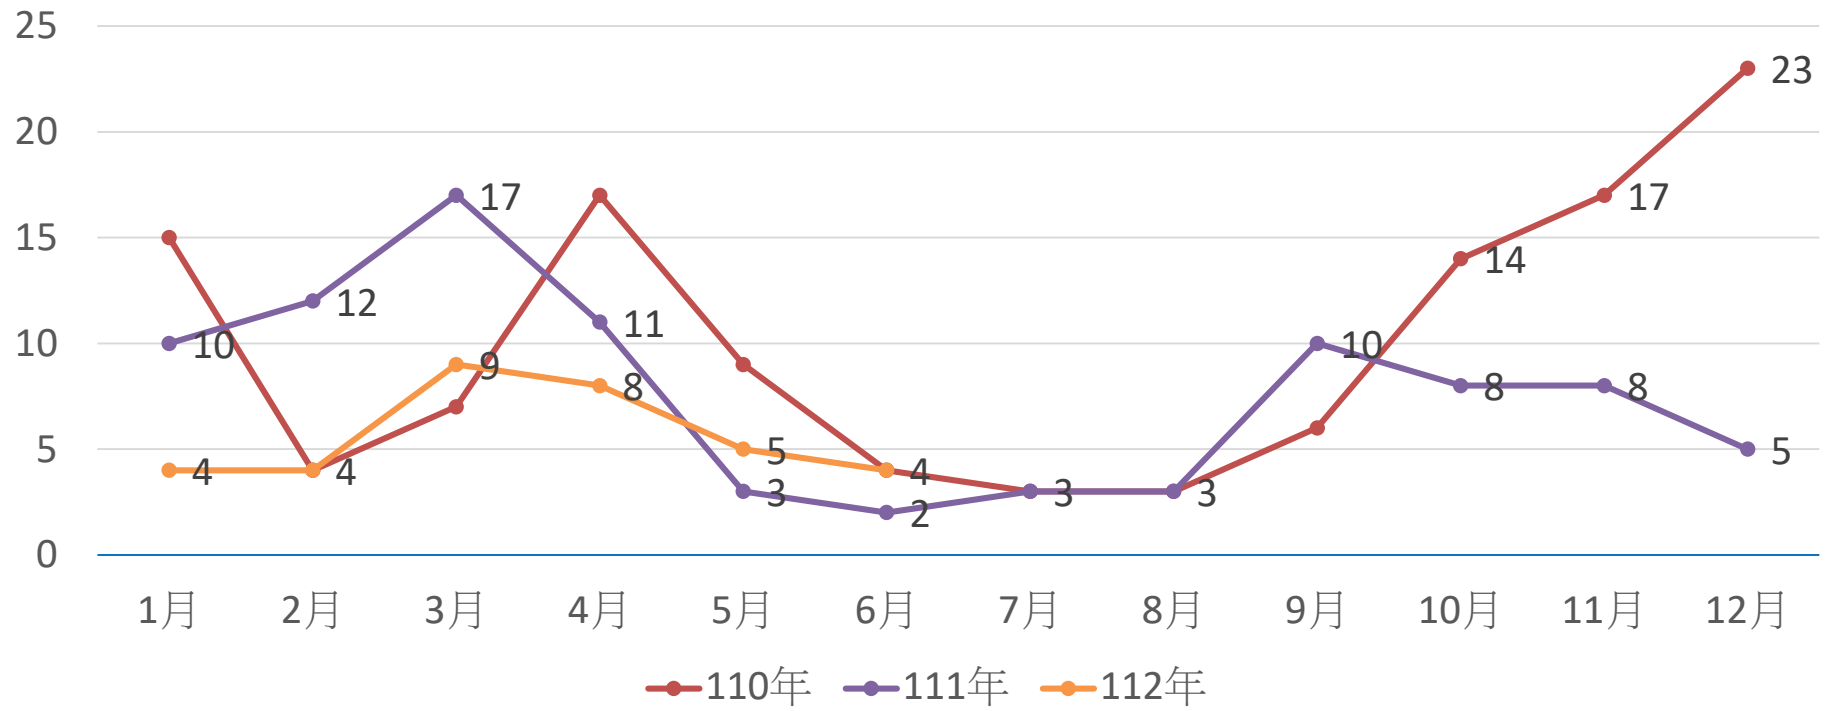

長榮大學戶外監視器位置圖

110-112年各月份學生交通事故統計

區分	1月	2月	3月	4月	5月	6月	7月	8月	9月	10月	11月	12月	合計
110年	15	4	7	17	9	4	3	3	6	14	17	23	122
111年	10	12	17	11	3	2	3	3	10	8	8	5	92
112年	4	4	9	8	5	4							

本校近108-112年重大交通事故分析表

事故件數 ▶	死亡人數	性別		事故時段			事故地區			事故型態		
		男生	女生	上午	下午	深夜	歸仁仁德	台南地區	其他縣市	自撞摔	車輛擦撞	被載乘客
21	23	17	6	3	7	11	10	2	9	9	9	3
事故因素檢討							其他			另有因事故造成自身身體殘缺致無法繼續求學3起；造成民人死亡者2起... 道上行車，攸關生死，怎容輕忽？		
疲勞駕駛	車速過快	未遵號誌	酒駕	未遠離大車	車道變換違規	路況不熟	<u>頭部</u>	器官重創	其他			
2	6	3	3	3	1	3	12	7	2			