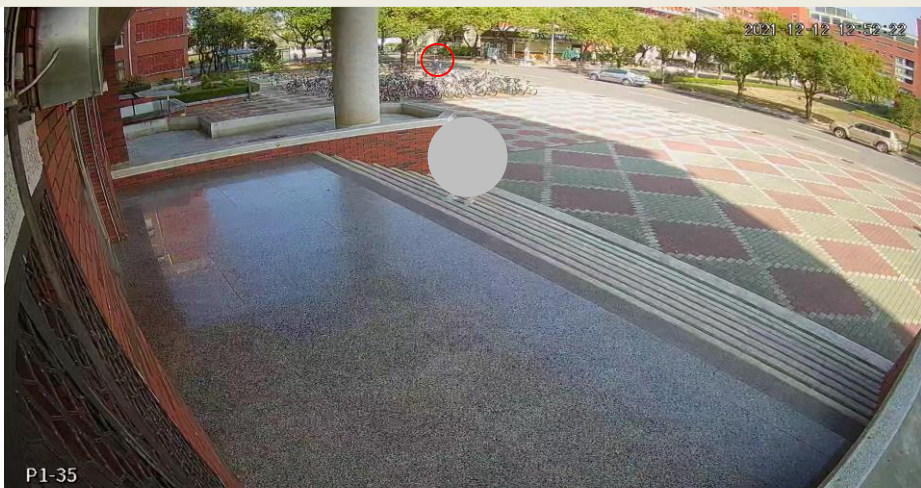

校園偷竊案（腳踏車）- 4