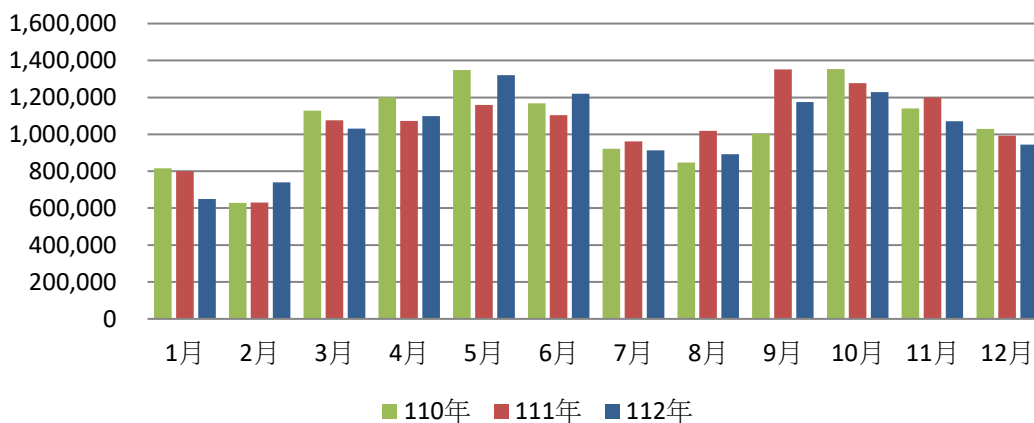

## 110年~112年電度數比較

度數	110年	111年	112年
1月	815200	800000	649600
2月	628000	629600	739200
3月	1128800	1076000	1030400
4月	1201600	1072800	1098400
5月	1348800	1158400	1320800
6月	1168000	1104000	1219200
7月	922400	960800	912800
8月	847200	1019200	892000
9月	1002400	1352000	1175200
10月	1352800	1276800	1228800
11月	1140800	1198400	1071200
12月	1028800	993600	944000
全年總計	12584800	12641600	12281600

### 月度數比較