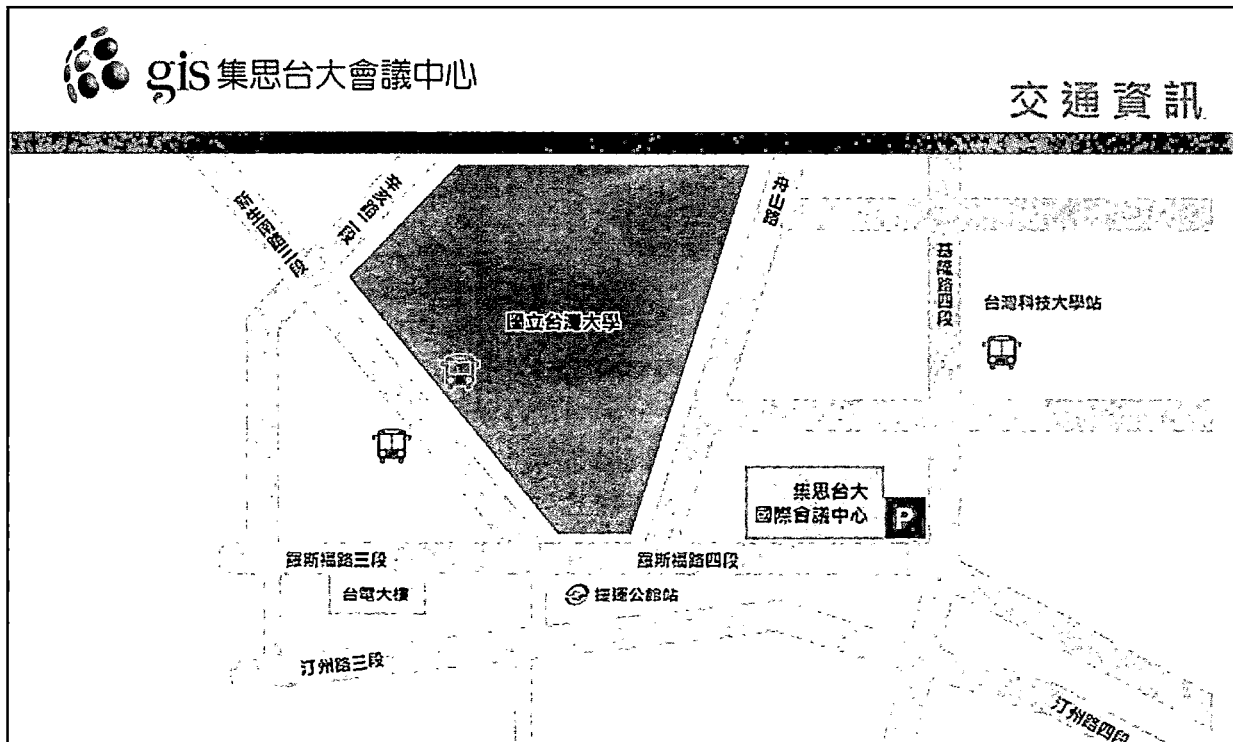

註：本次活動原則採實體方式辦理，若改採線上方式辦理，由主辦單位另行通知。

✧ 台北場--會場路線圖：

集思台大會議中心-柏拉圖廳

(台北市大安區羅斯福路四段 85 號 B1)

 捷運	捷運新店線 公館站2號出口： 2號出口左轉 (步行2分鐘)
 公車	捷運公館站一 (羅斯福路)：254 捷運公館站(公車專用道-往西區方向)：0南、1、109、208、208(高架線)、208(區間車)、208(基河二期國宅線)、236、251、252、253、278、284、284(直行)、290、52、642、643、644、648、660、671、672、673、676、74、907、景美女中-榮總快速公車、棕12、綠11、綠13、藍28 捷運公館站(公車專用道-往新店方向)：207、278、280、280(直達車)、284、311、505、530、606、606區間車、668、675、676、松江幹線、松江-新生幹線、敦化幹線、藍28 公館 (羅斯福路基隆路口)：671 公館 (基隆路)：1、207、254、275、275(副)、650、672、673、907、南港軟體園區通勤專車(雙和線) 仁愛路二段：214、248、606 信義杭州路口 (往101)：0東、20、22、204、670、671、信義幹線、信義新幹線、1503
 開車	公館水源市場對面羅斯福路上·近羅斯福路與基隆路交叉口 國道一號：由松江路交流道下·轉建國高架道路南行至和平東路出口·續行辛亥路至基隆路右轉·直行至羅斯福路再右轉·隨即於右側「台灣大學公館二活停車場」停車即可。 國道三號：由台北聯絡道下辛亥路端·接基隆路右轉羅斯福路·隨即於右側「台灣大學公館二活停車場」停車即可。