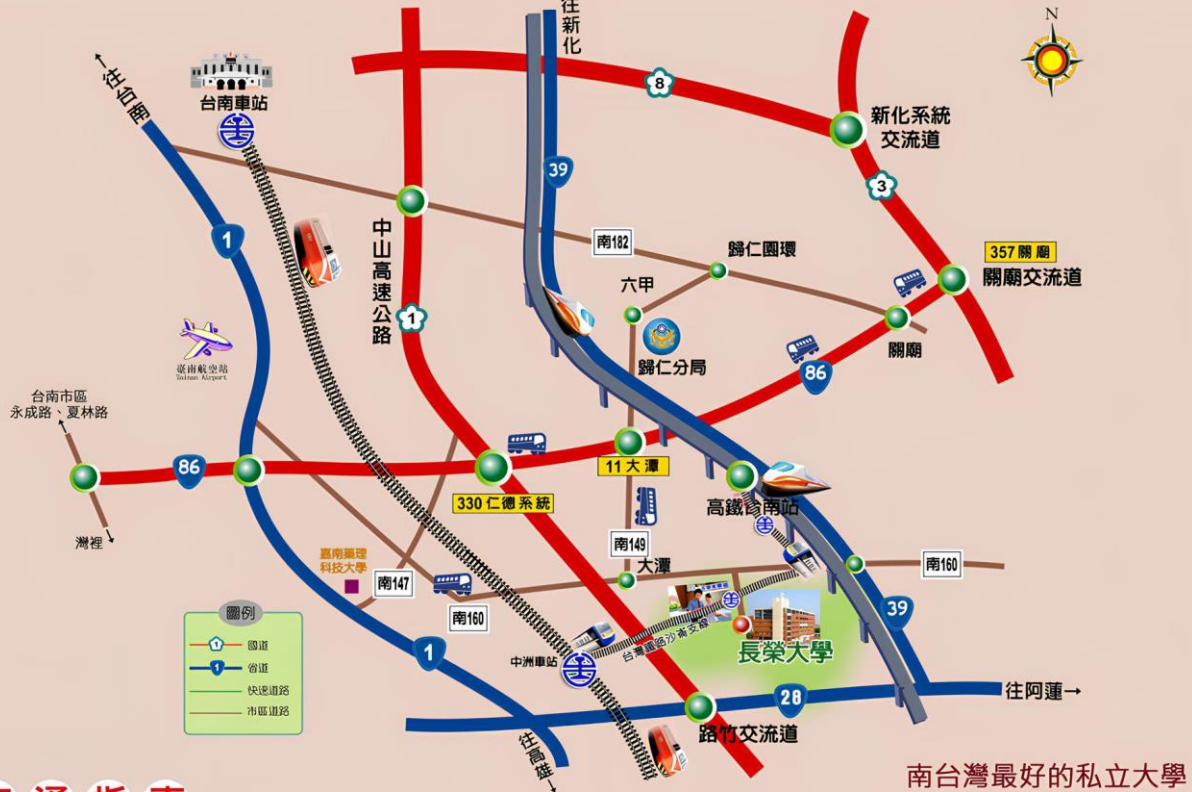

附件一 來校方式與路線建議

高鐵

由【**高鐵台南站**】轉乘【**台鐵沙崙支線**】火車至【**長榮大學站**】下車即抵達本校校門口。

台鐵

可搭乘火車至【**長榮大學站**】下車即抵達本校校門口。

- 高雄以南請在【**中洲站**】轉乘【**台鐵沙崙支線**】。
- 嘉義以北請在【**台南站**】轉乘【**台鐵沙崙支線**】。

開車

• 中山高速公路(國道一號)

於【**仁德系統**】轉接【**台 86**】快速道路至【**大潭/武東**】下交流道(請靠右行駛)，往大潭方向直行即可到達本校。

• 南二高(國道三號)

於【**關廟交流道**】轉接【**台 86**】快速道路至【**大潭/武東**】下交流道(請靠左行駛)，往大潭方向直行即可到達本校。

• 省道

於【**台一線**】轉接【**台 86**】快速道路至【**大潭/武東**】下交流道(請靠右行駛)，往大潭方向直行即可到達本校。

補充說明：請循著【**高鐵台南站**】行駛，下【**大潭/武東**】交流道後，並循著【**台鐵長榮大學站**】指標行駛。

公車

臺南市公車紅 3 線、紅 14 線可達本校。

• **紅 3 線**：【**台南轉運站**】至【**關廟轉運站**】，途中行經【**高鐵台南站**】，部分班次繞行本校校內。

• **紅 14 線**：【**長榮大學**】至【**關廟轉運站**】，途中行經【**高鐵台南站**】，各班次均可達本校校內。

• 公車時刻表與路線圖，請點擊 [【大台南公車即刻動態】](#) 網站，查詢相關訊息。

長榮大學交通位置圖

71101 台南市 歸仁區 長大大路 1 號

南台灣最好的私立大學

交通指南

中山高速公路

330 仁德系統 > 台 86 線快速道路 > 11 大潭 > 大潭 南449 > 本校

南二高 (國道 3 號)