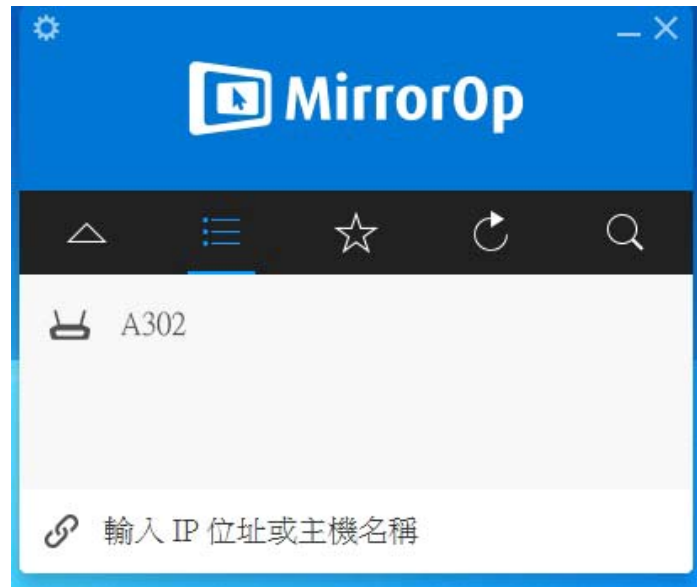

Windows

1. 下載主程式，並安裝主程式

<http://dweb.cjcu.edu.tw/center/article/3750>

2. 連線至 Wifi : **A302**，並輸入密碼

a302wepp

3. 點選該討論室 **A302**

4. 輸入電視所顯示的 **Code** 完後，點選紅色圈圈處即可連線