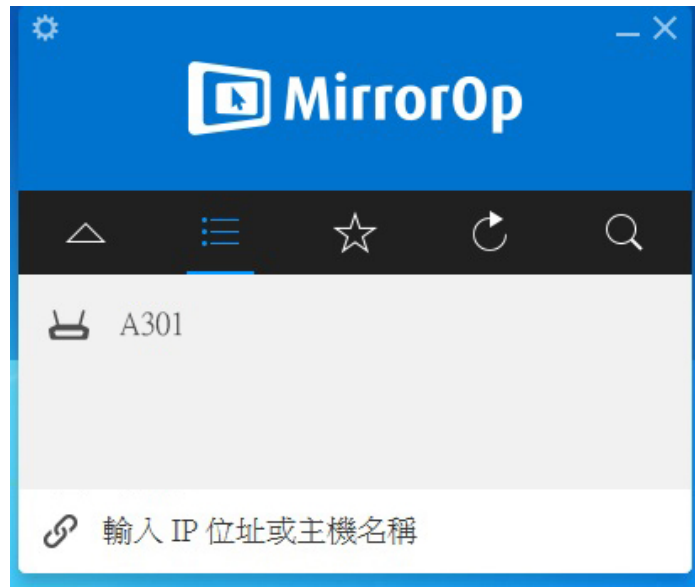

# Windows

1. 下載主程式，並安裝主程式

<http://dweb.cjcu.edu.tw/libinfo/article/3777>

2. 連線至 Wifi : **A301**，並輸入密碼

**a301wepp**

3. 點選該討論室 **A301**

4. 輸入電視所顯示的 **Code** 完後，點選紅色圈圈處即可連線