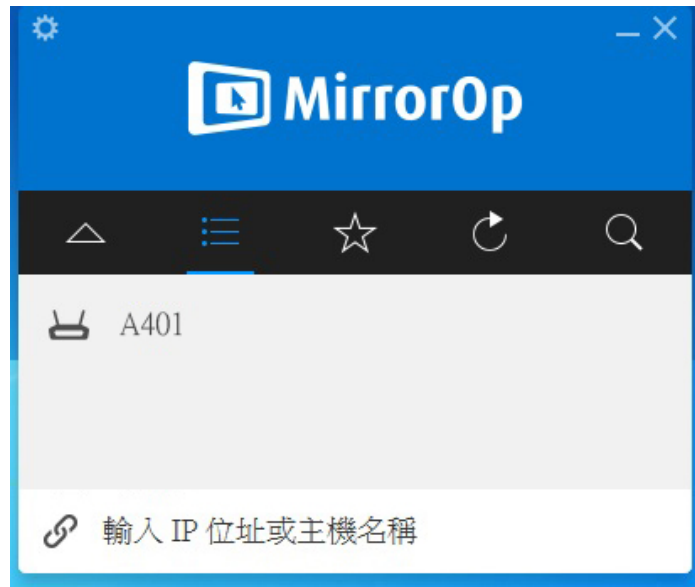

# Windows

1. 下載主程式，並安裝主程式

<http://dweb.cjcu.edu.tw/libinfo/article/3777>

2. 連線至 Wifi : **A401**，並輸入密碼

**a401wepp**

3. 點選該討論室 **A401**

4. 輸入電視所顯示的 **Code** 完後，點選紅色圈圈處即可連線