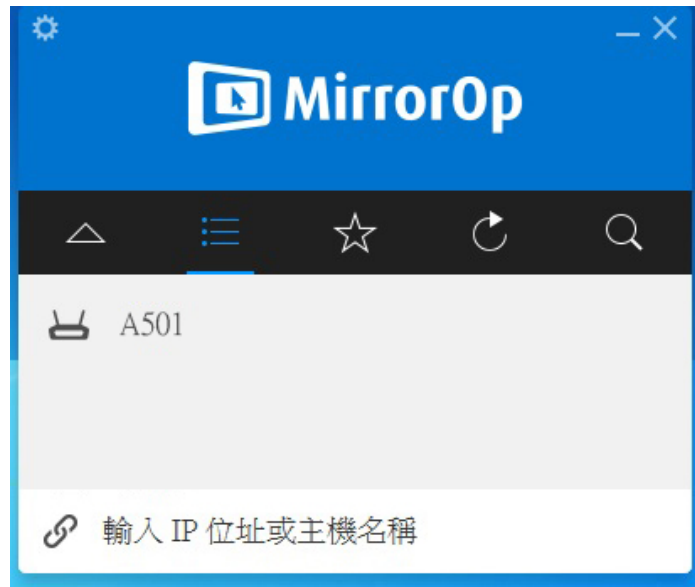

Windows

1. 下載主程式，並安裝主程式

<http://dweb.cjcu.edu.tw/libinfo/article/3777>

2. 連線至 Wifi : **A501**，並輸入密碼

a501wepp

3. 點選該討論室 **A501**

4. 輸入電視所顯示的 **Code** 完後，點選紅色圈圈處即可連線