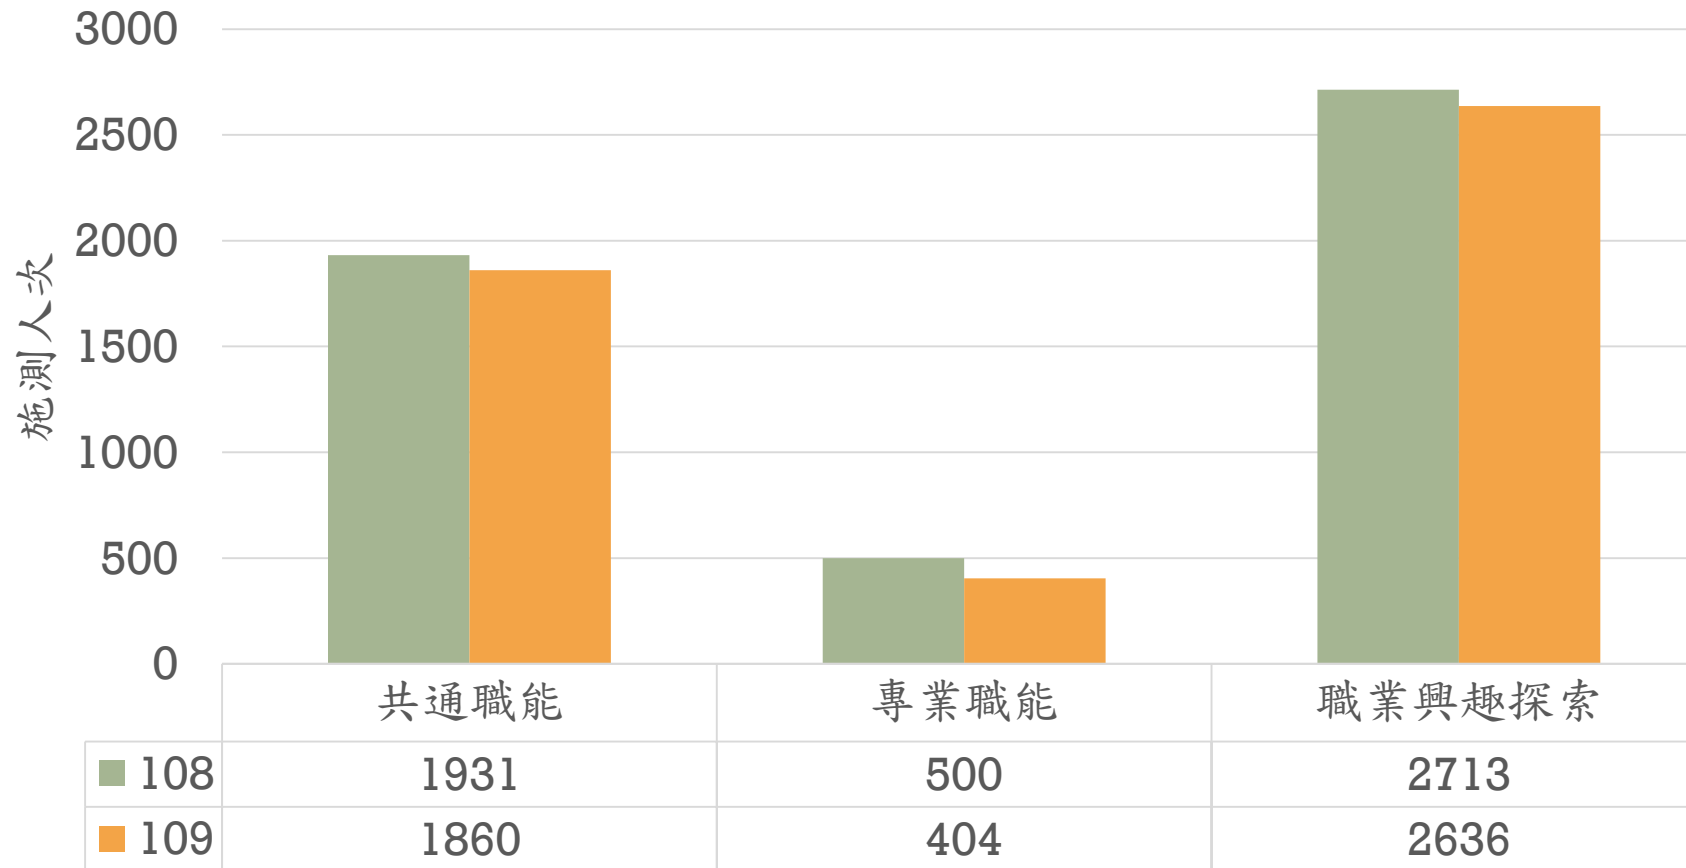

# 各院系UCAN施測情形

資料彙整：職涯發展中心

資料區間：108-109學年度

資料內容：不含神學院、永續院、環教院

資料來源：大專校院就業職能平台(UCAN平台)

# 全校

## 全校施測概況

108總人數：7,456

109總人數：7,300