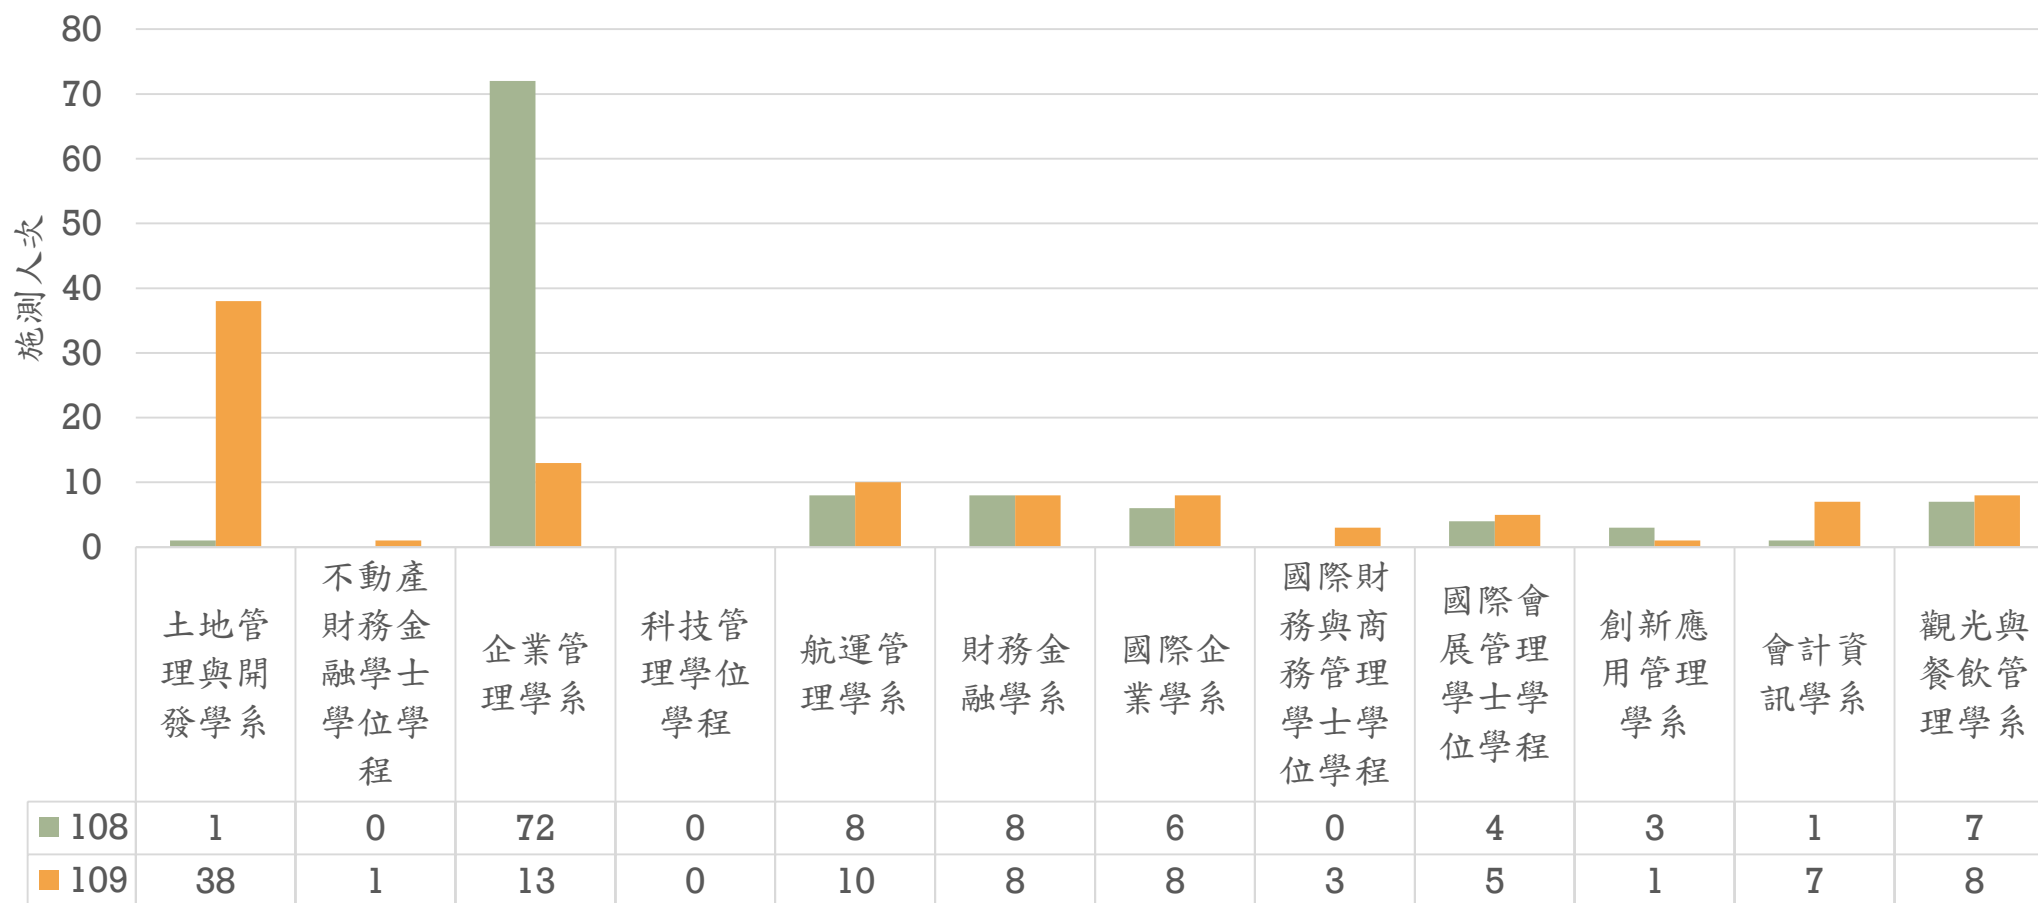

管院-專業職能

專業職能施測概況