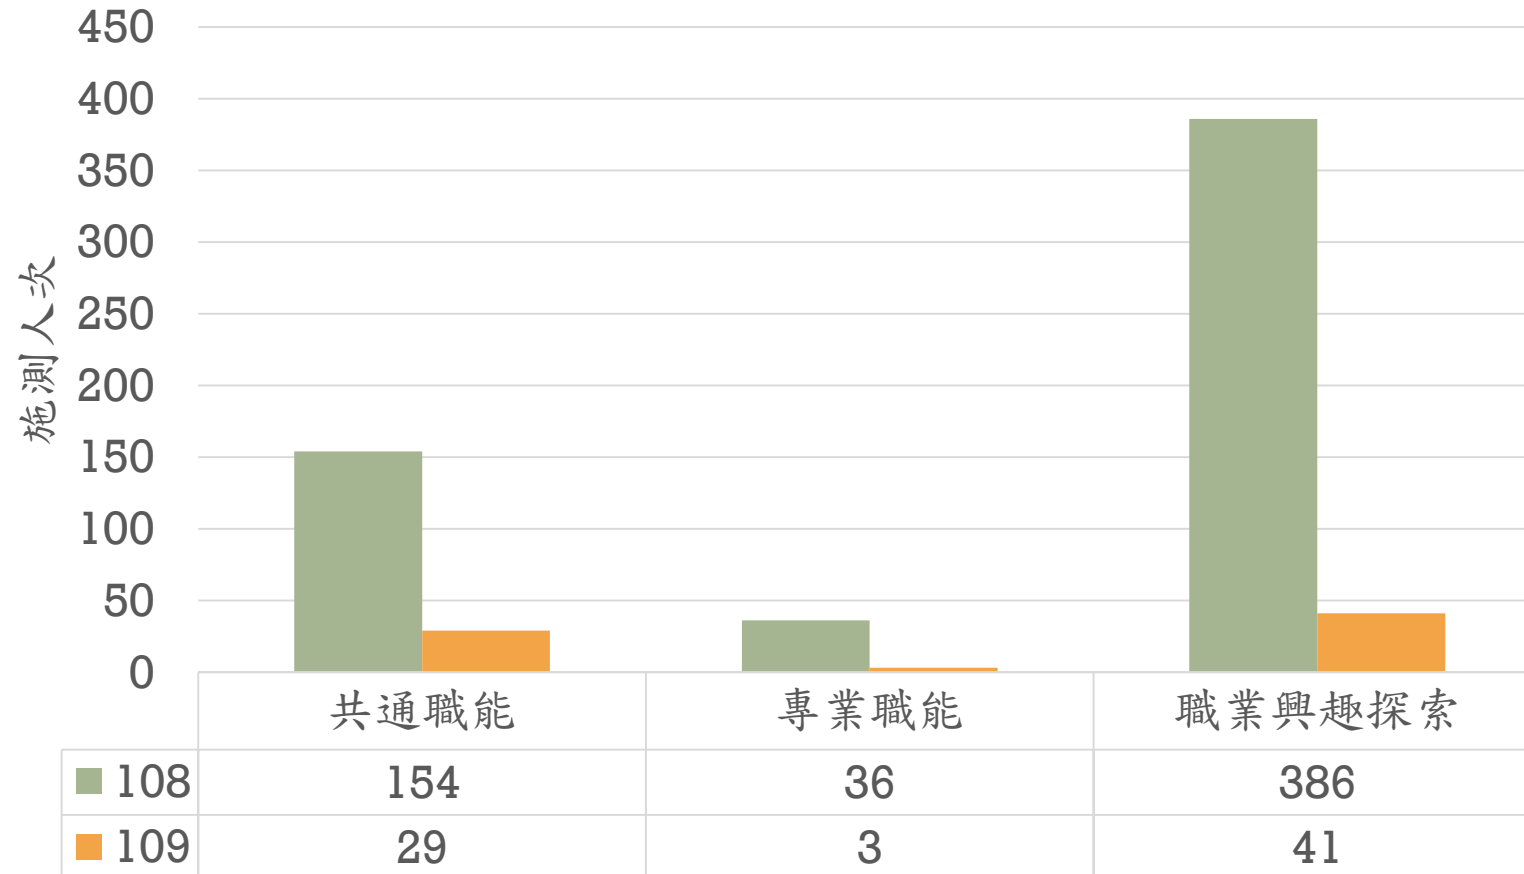

# 資設院

資設院施測概況

108總人數：958  
109總人數：847