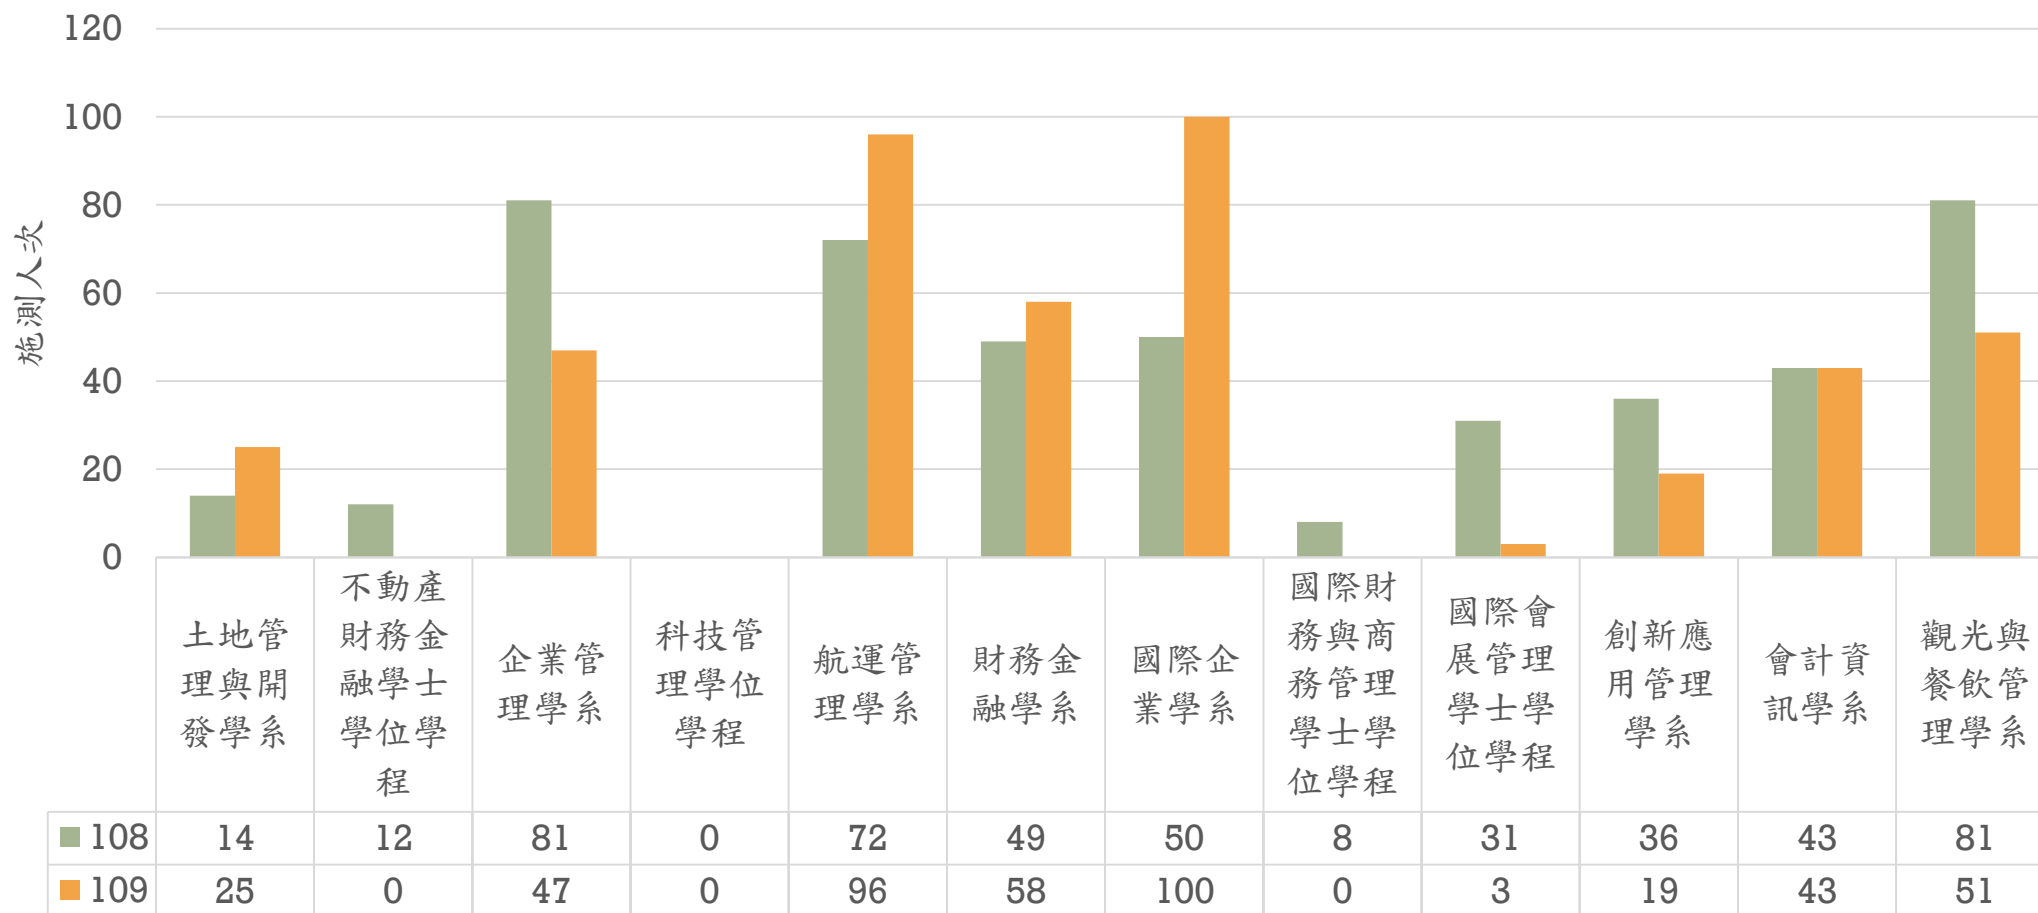

管院-共通職能

共通職能施測概況