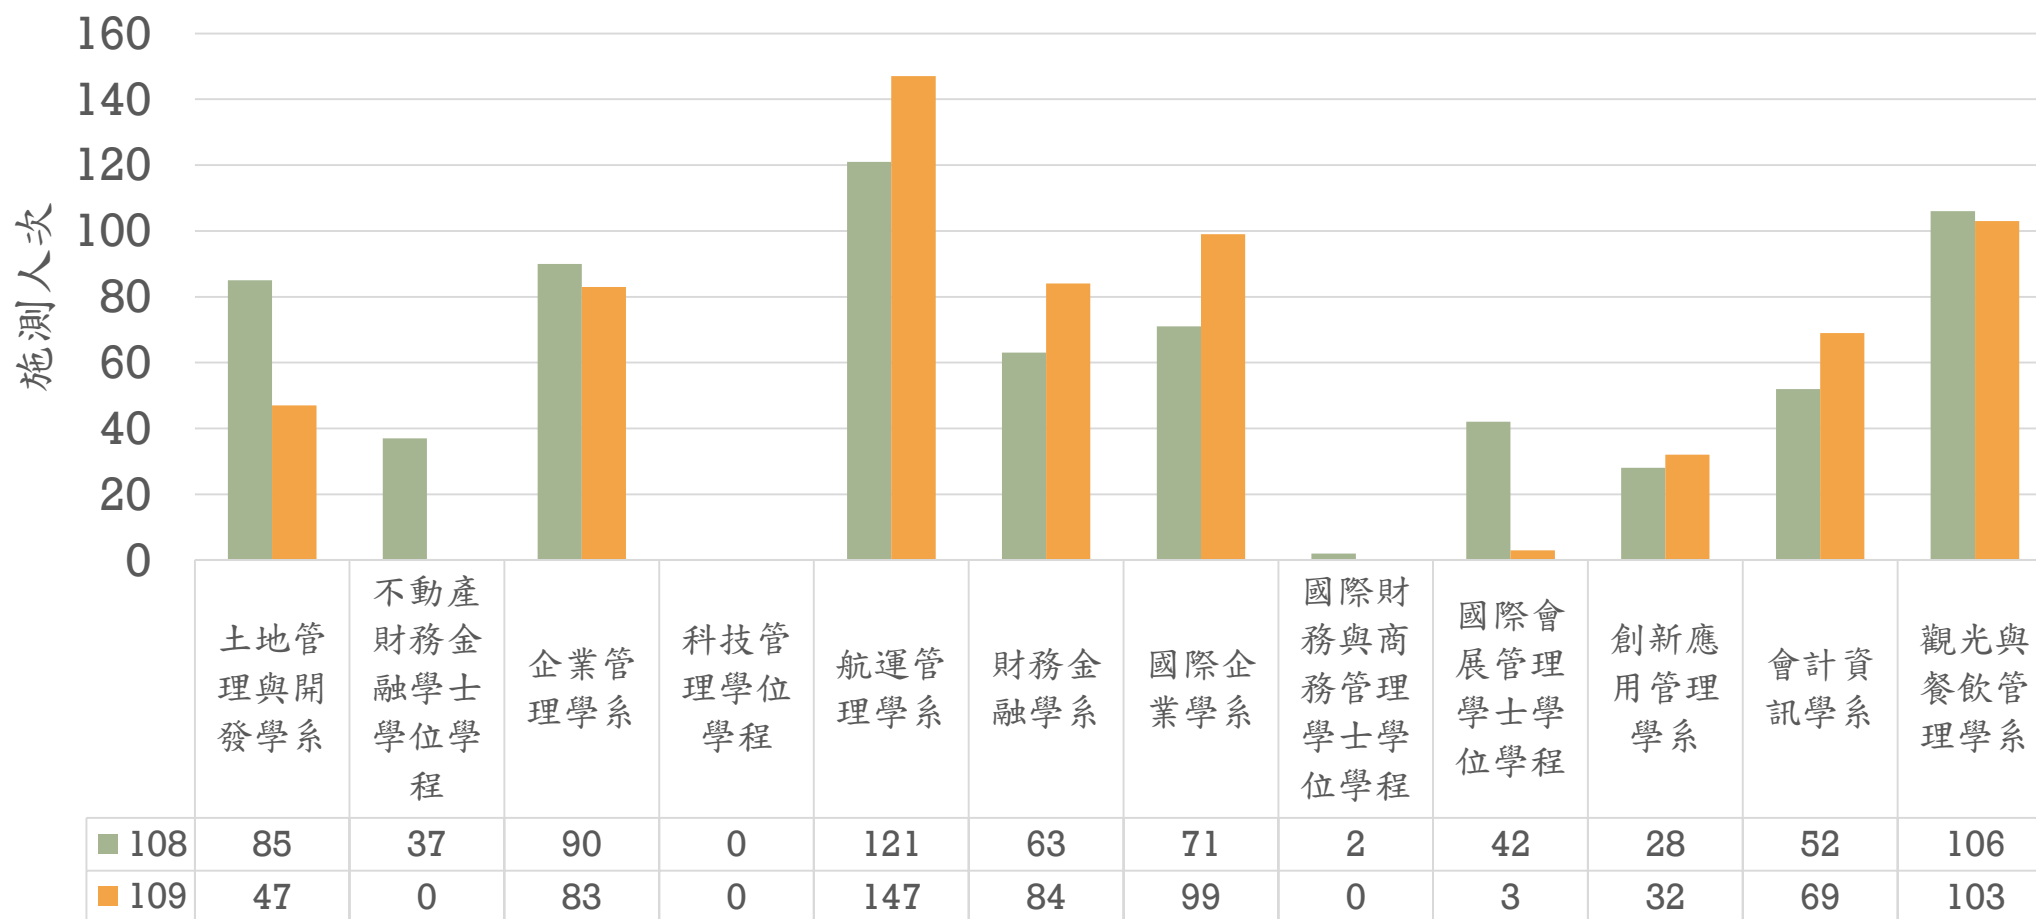

## 管院施測概況

108總人數：2304

109總人數：2148

# 管院-職業興趣探索

職業興趣探索施測概況