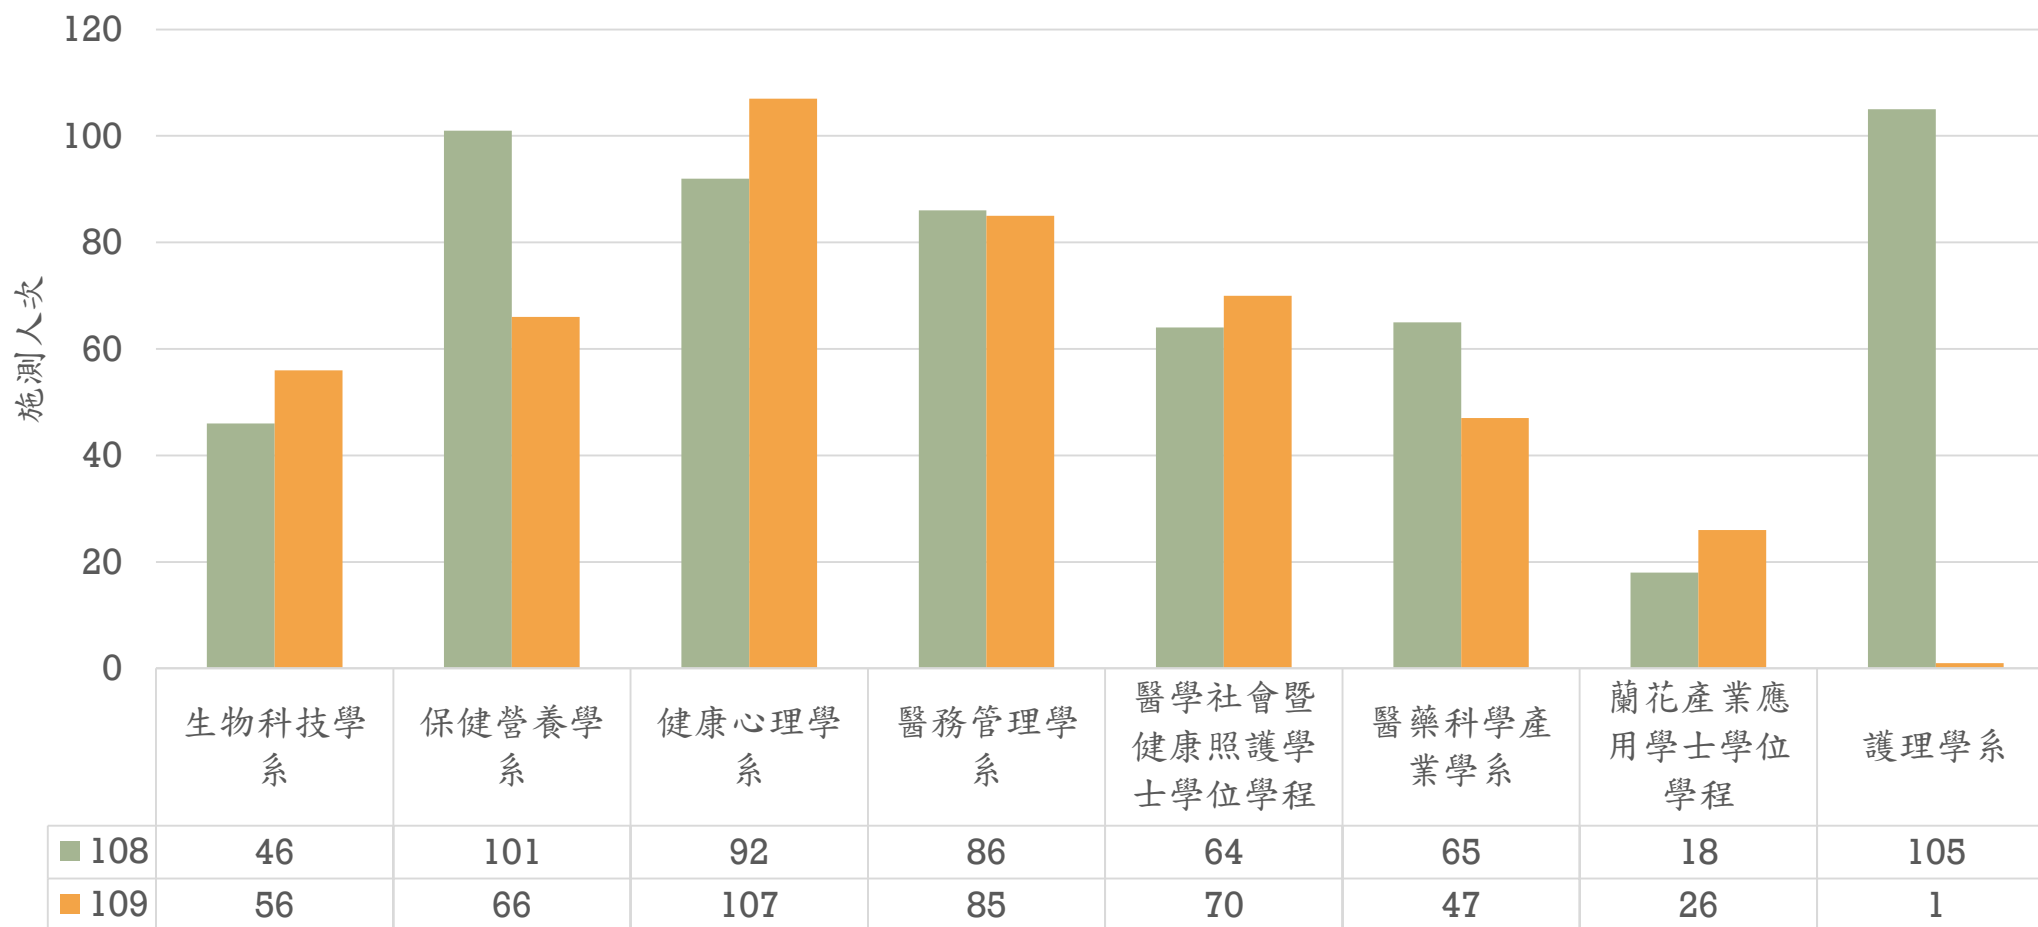

健科院-職業興趣探索

職業興趣探索施測概況