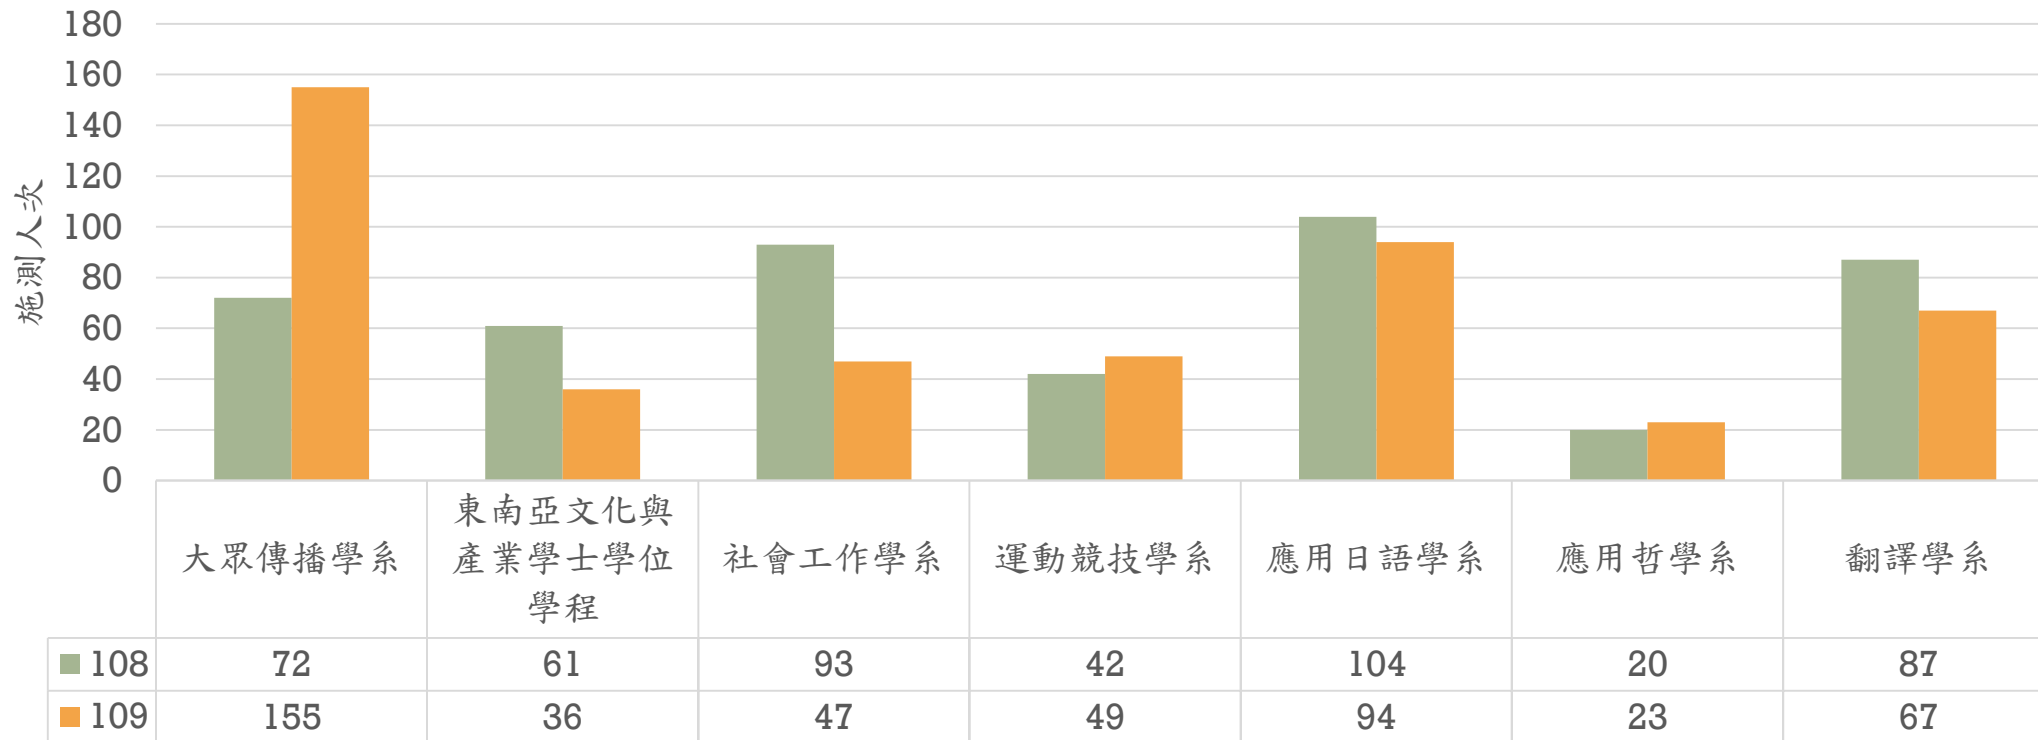

人文院-共通職能

共通職能施測概況