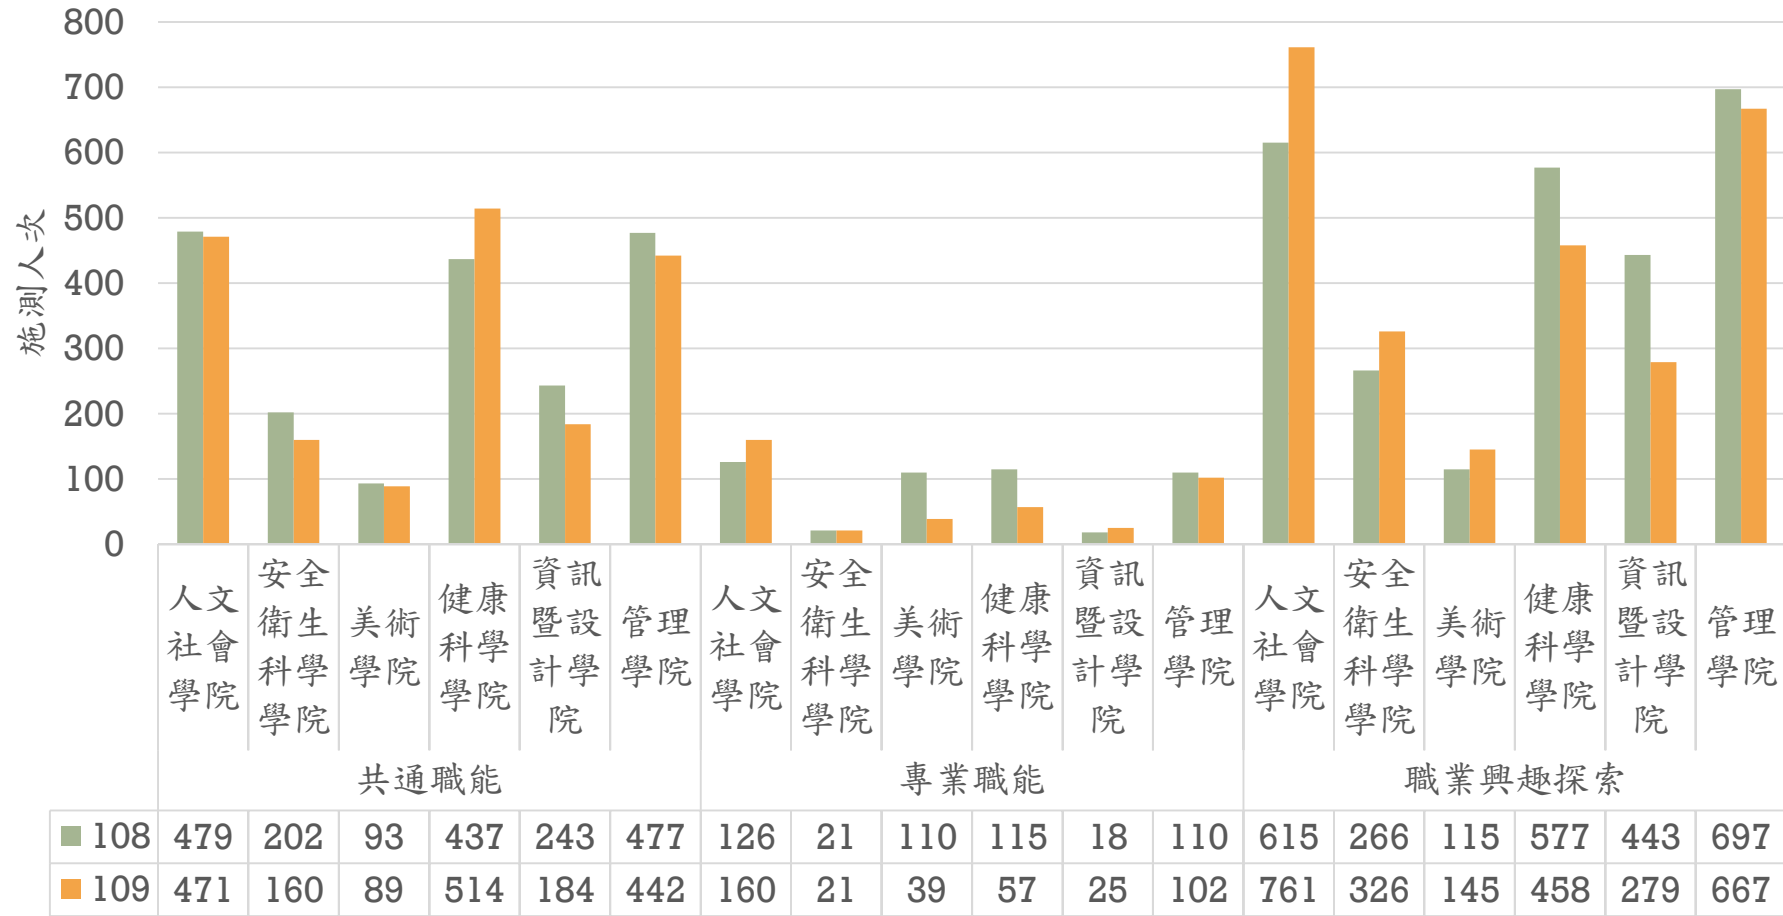

# 全校

## 全校施測概況

108總人數：7,456

109總人數：7,300

# 各院

各院施測概況