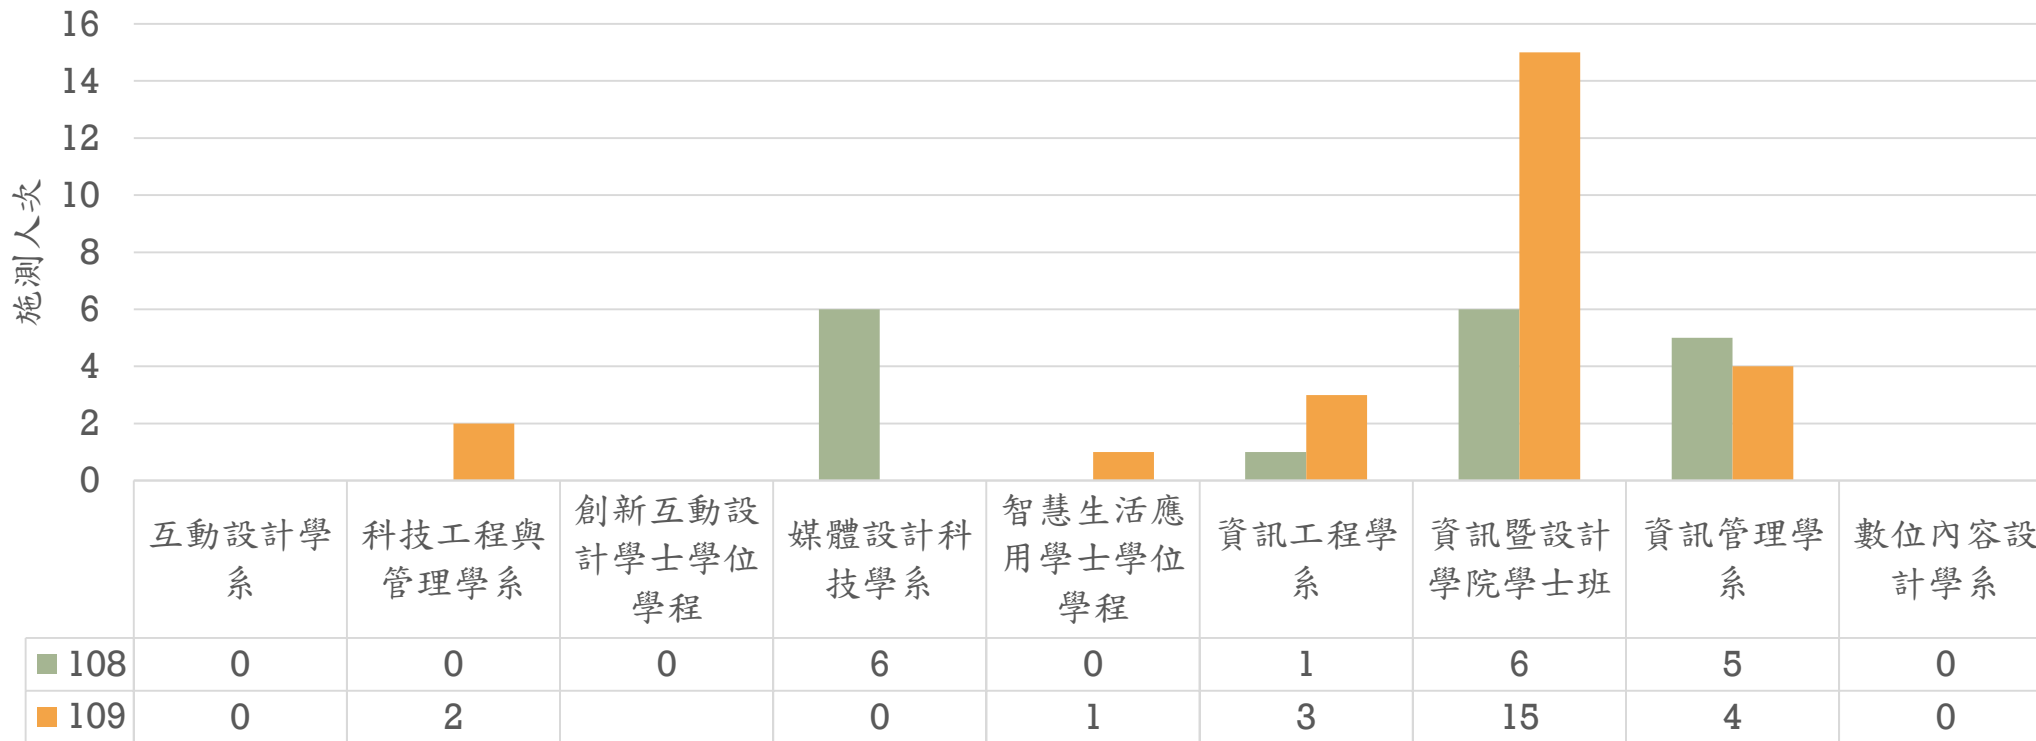

資設院-專業職能

專業職能施測概況