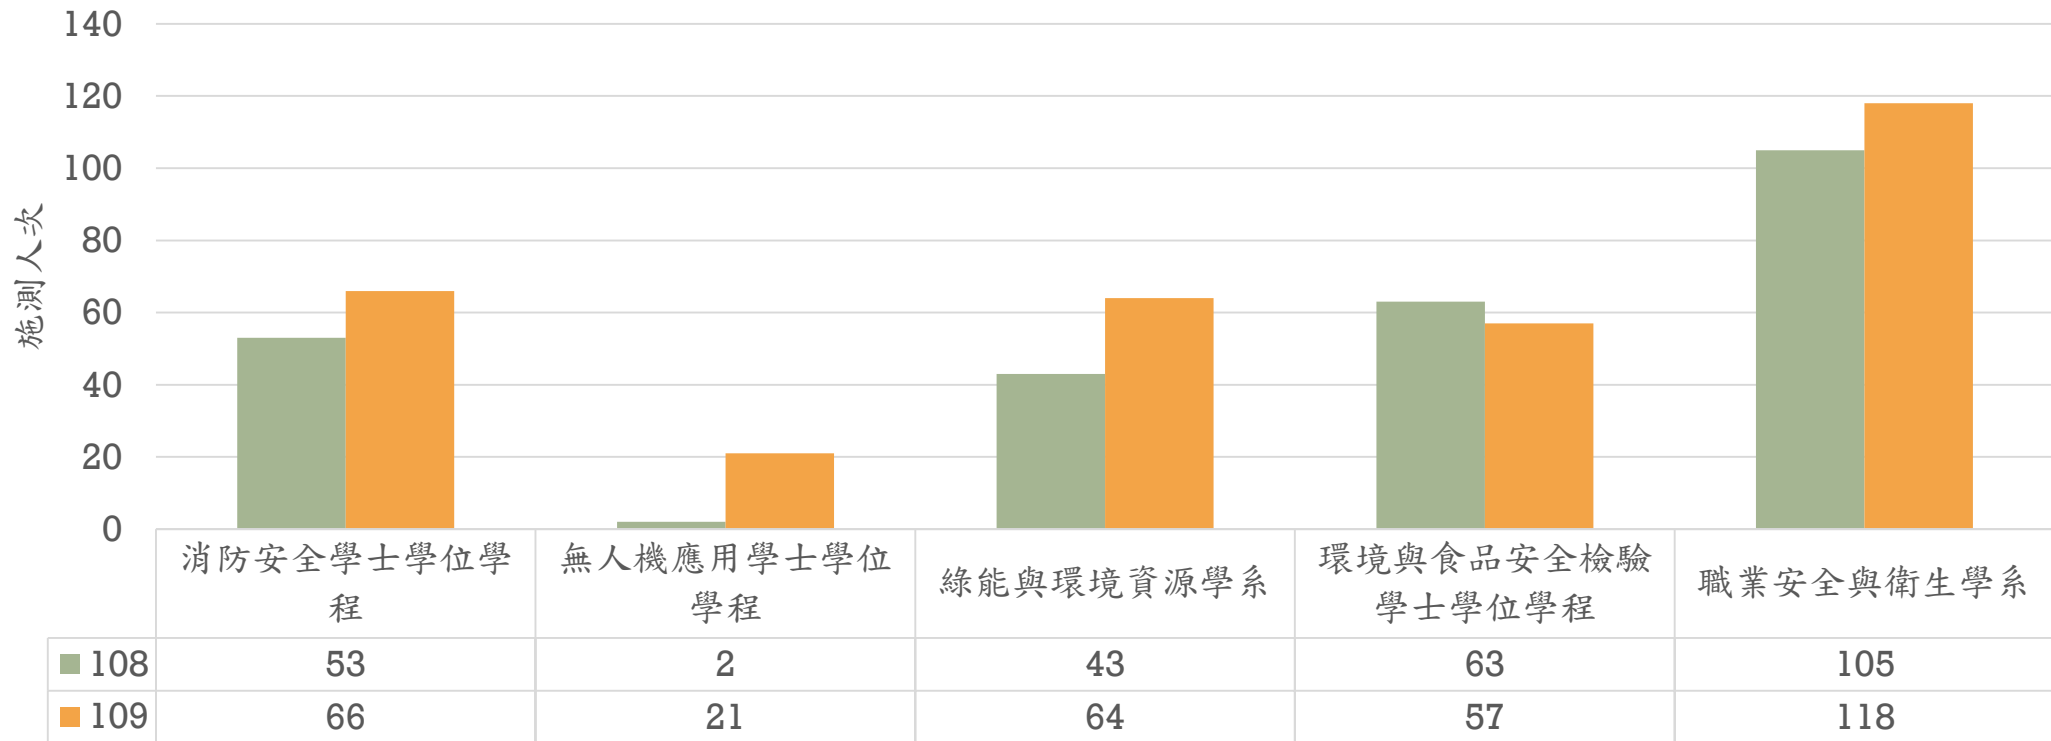

安科院-職業興趣探索

職業興趣探索施測概況