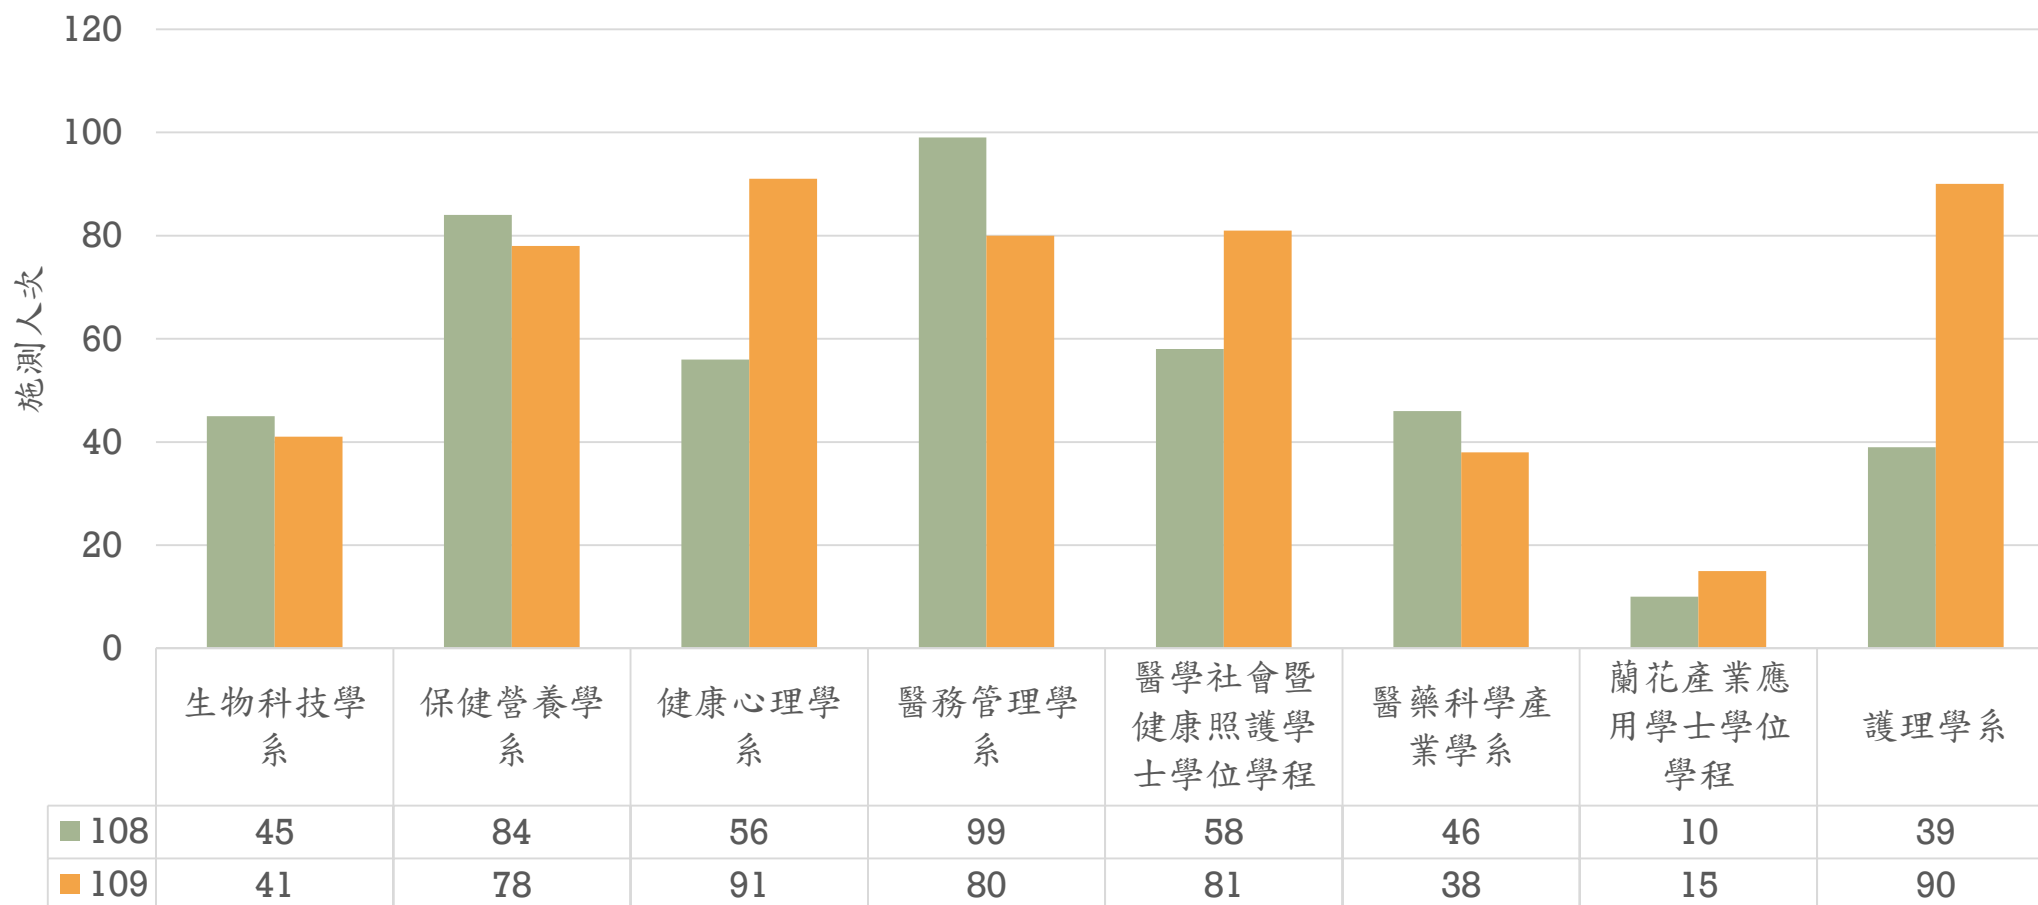

健科院-共通職能

共通職能施測概況