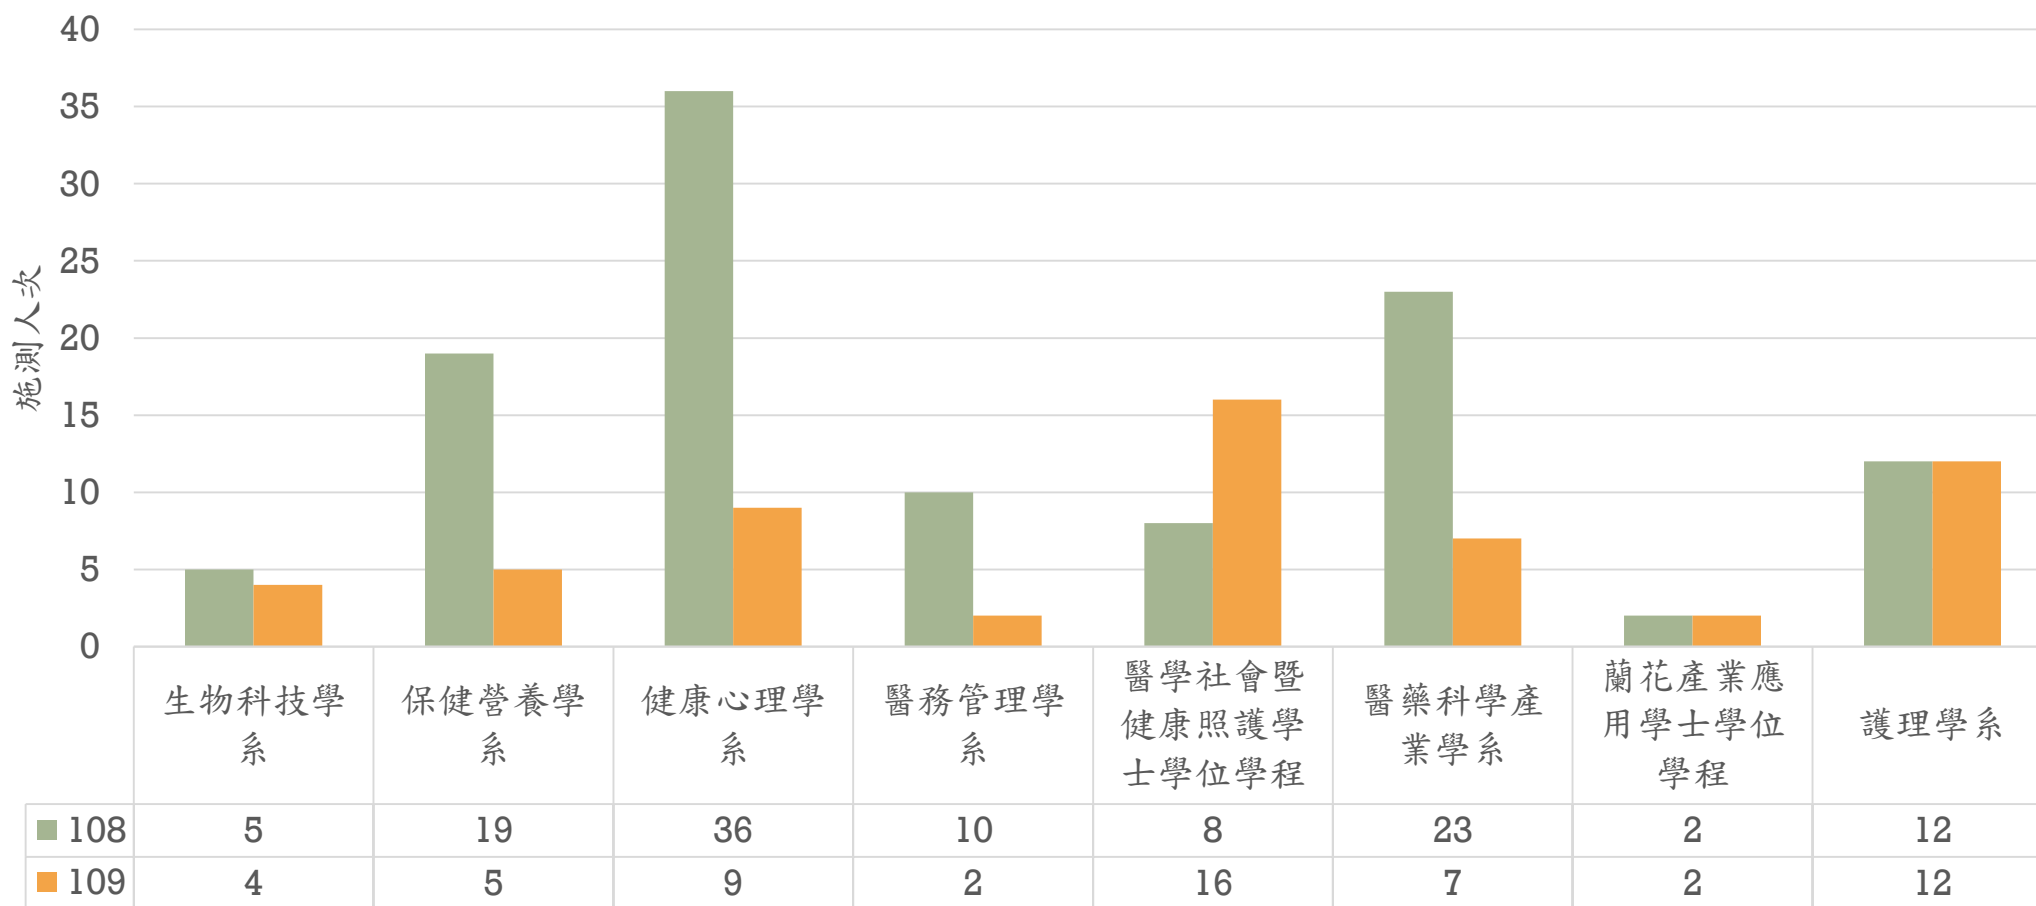

健科院-專業職能

專業職能施測概況