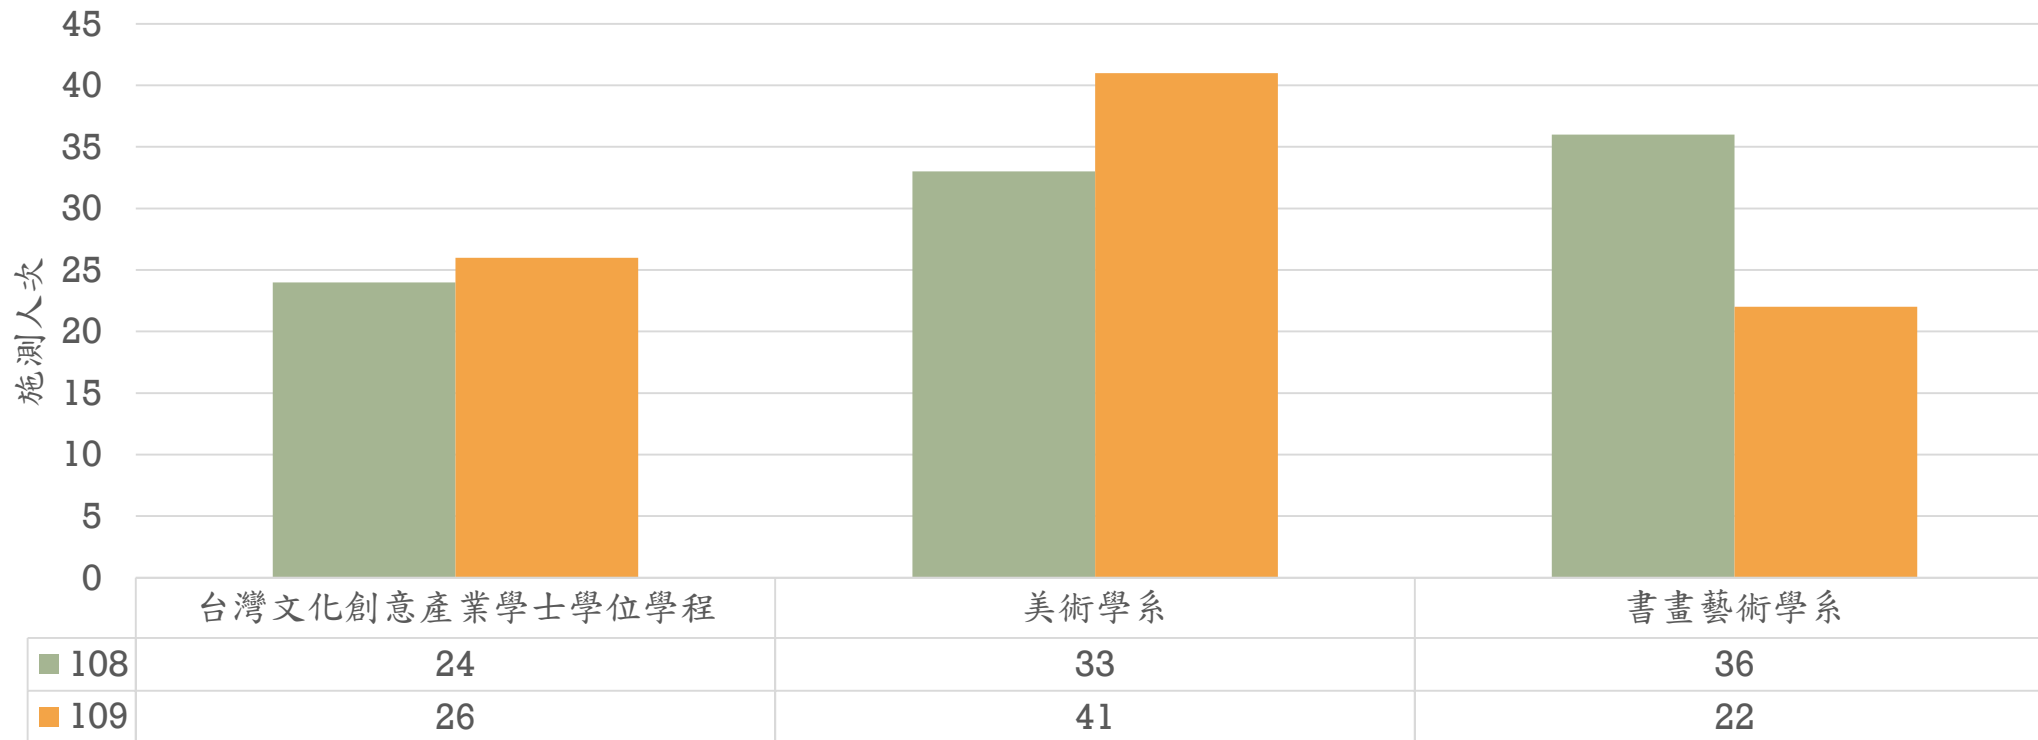

美術院-共通職能

共通職能施測概況