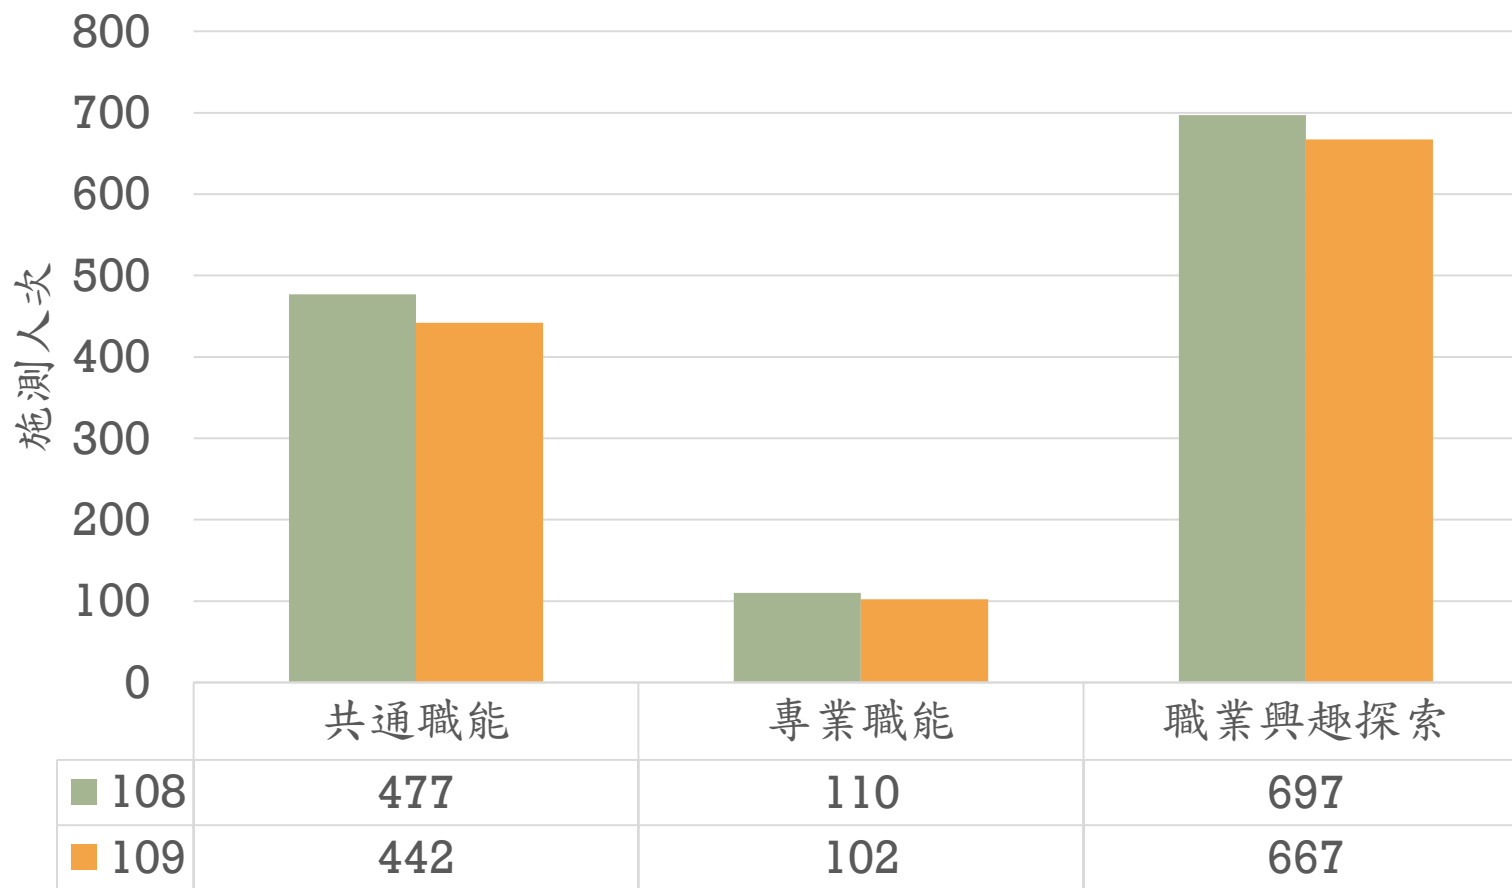

管院

管院施測概況

108總人數：2304

109總人數：2148