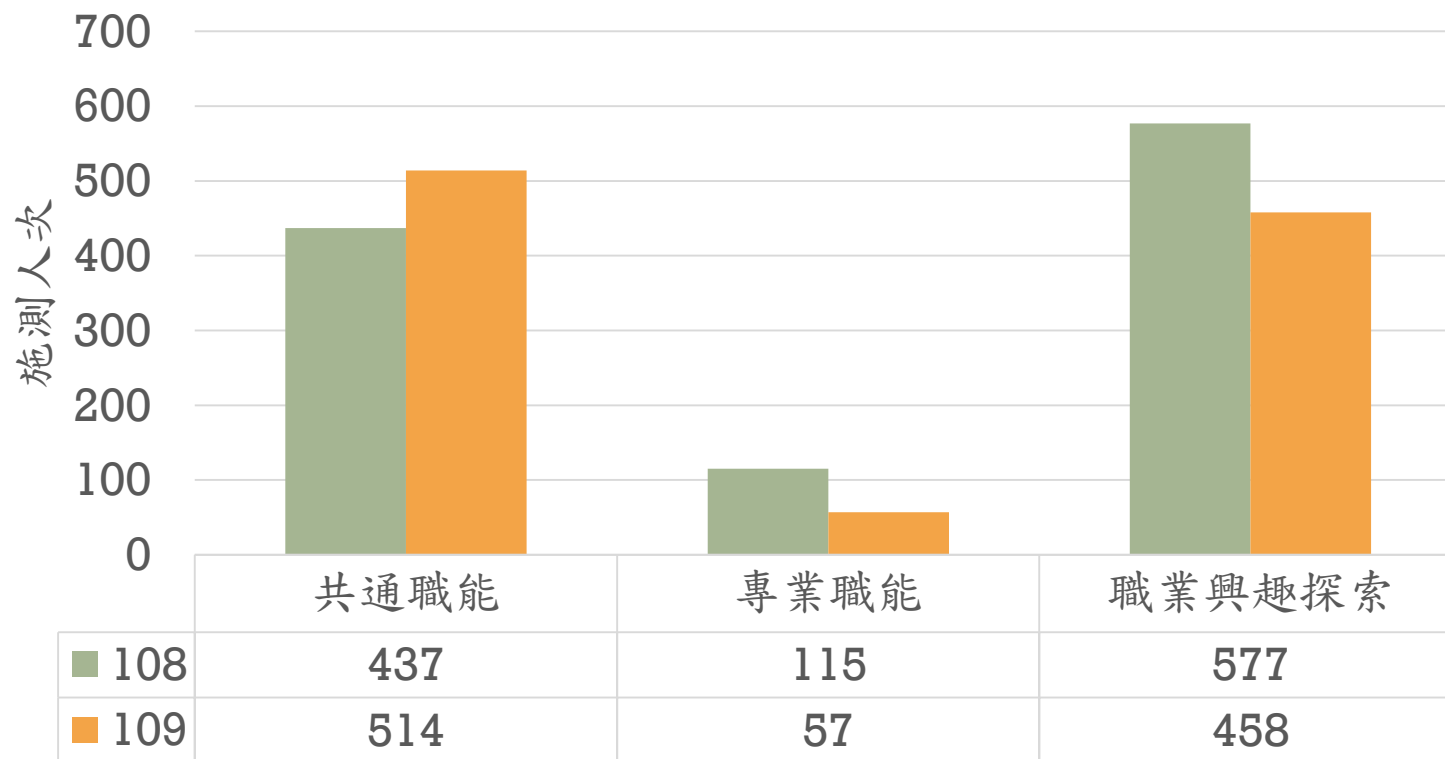

# 管院-職業興趣探索

職業興趣探索施測概況

# 管院-共通職能

共通職能施測概況

# 健科院

健科院施測概況

108總人數：1398

109總人數：1436