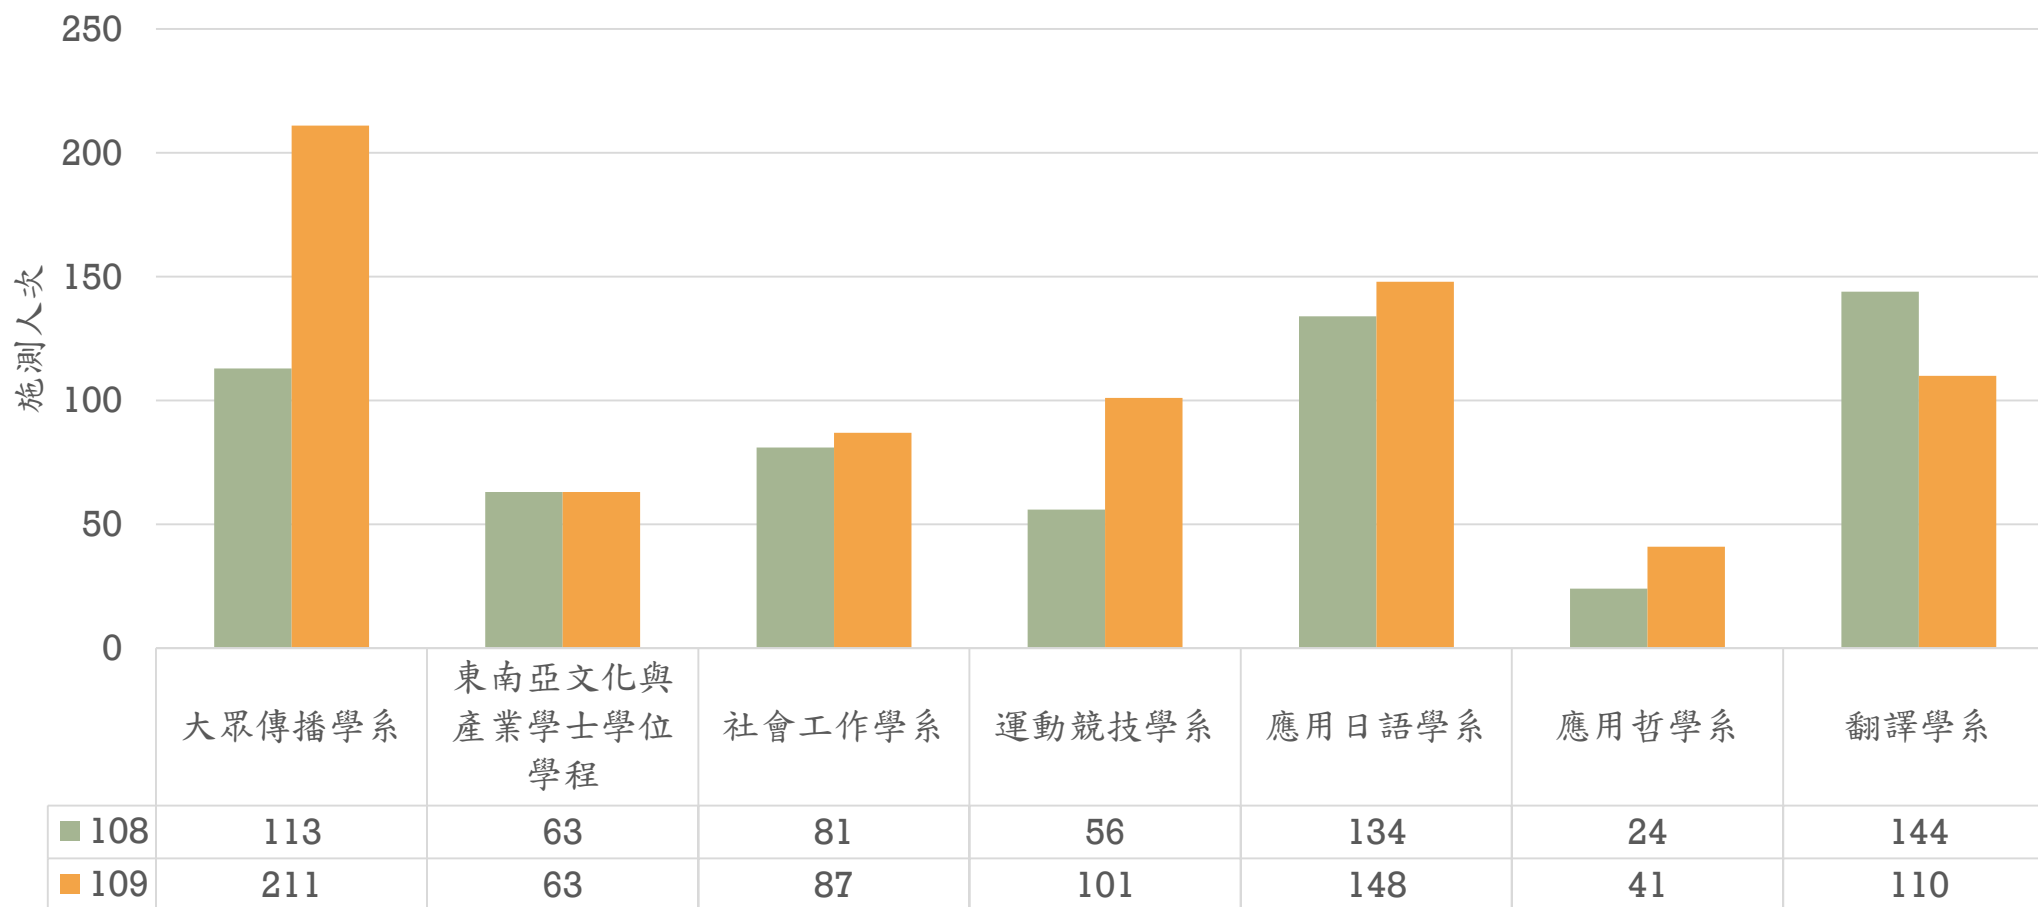

人文院-職業興趣探索

職業興趣探索施測概況