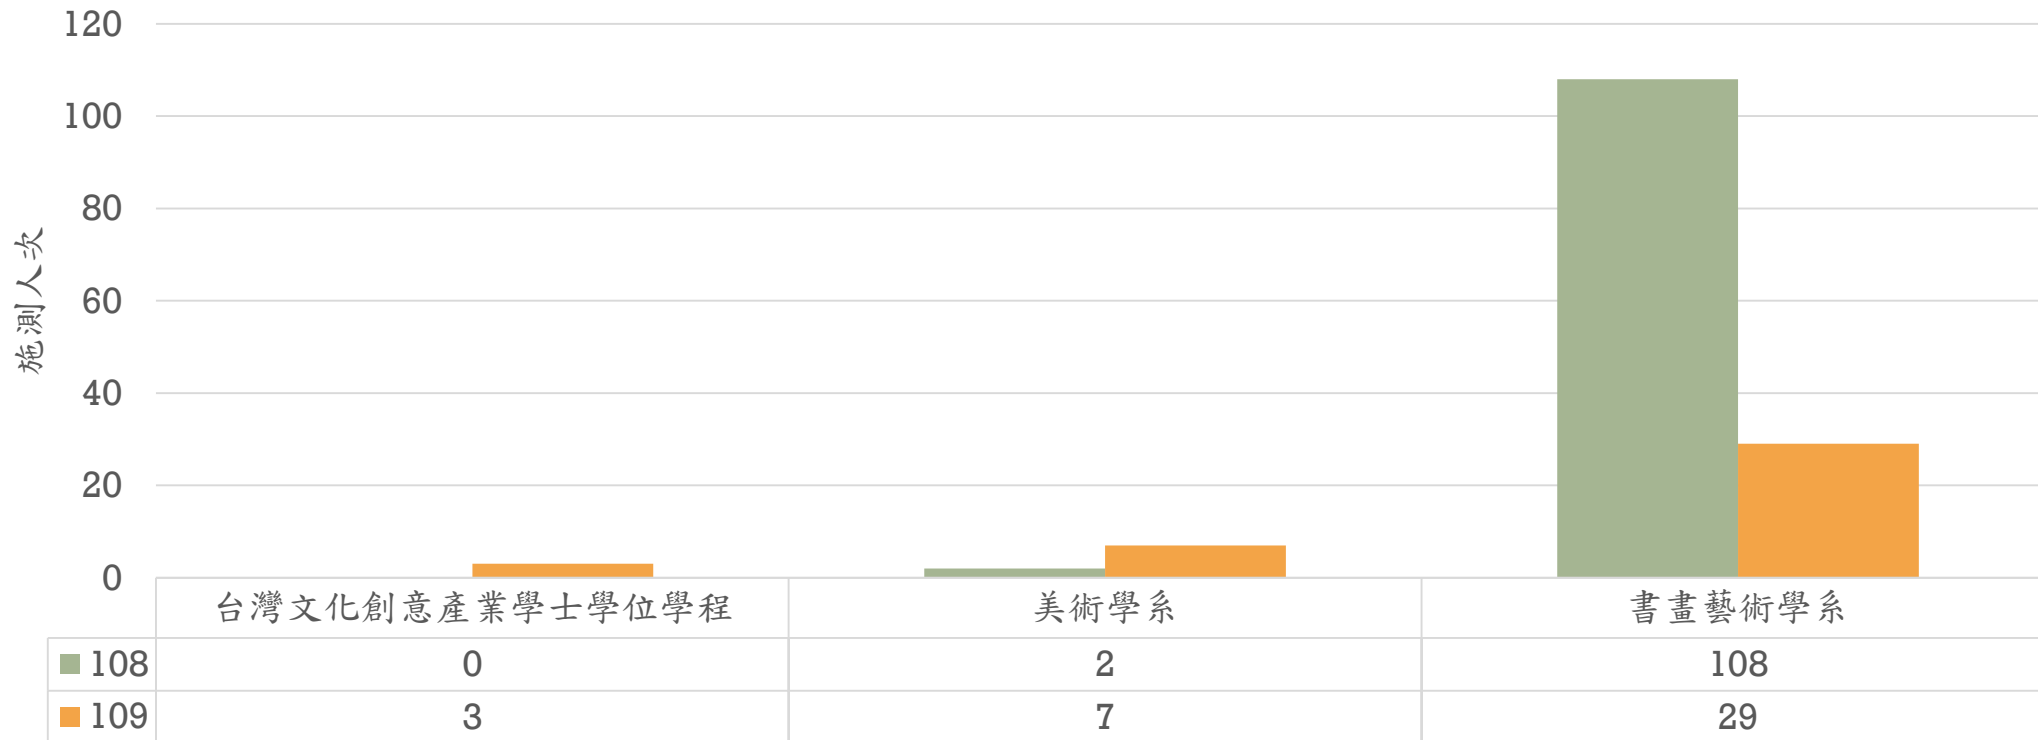

美術院-專業職能

專業職能施測概況