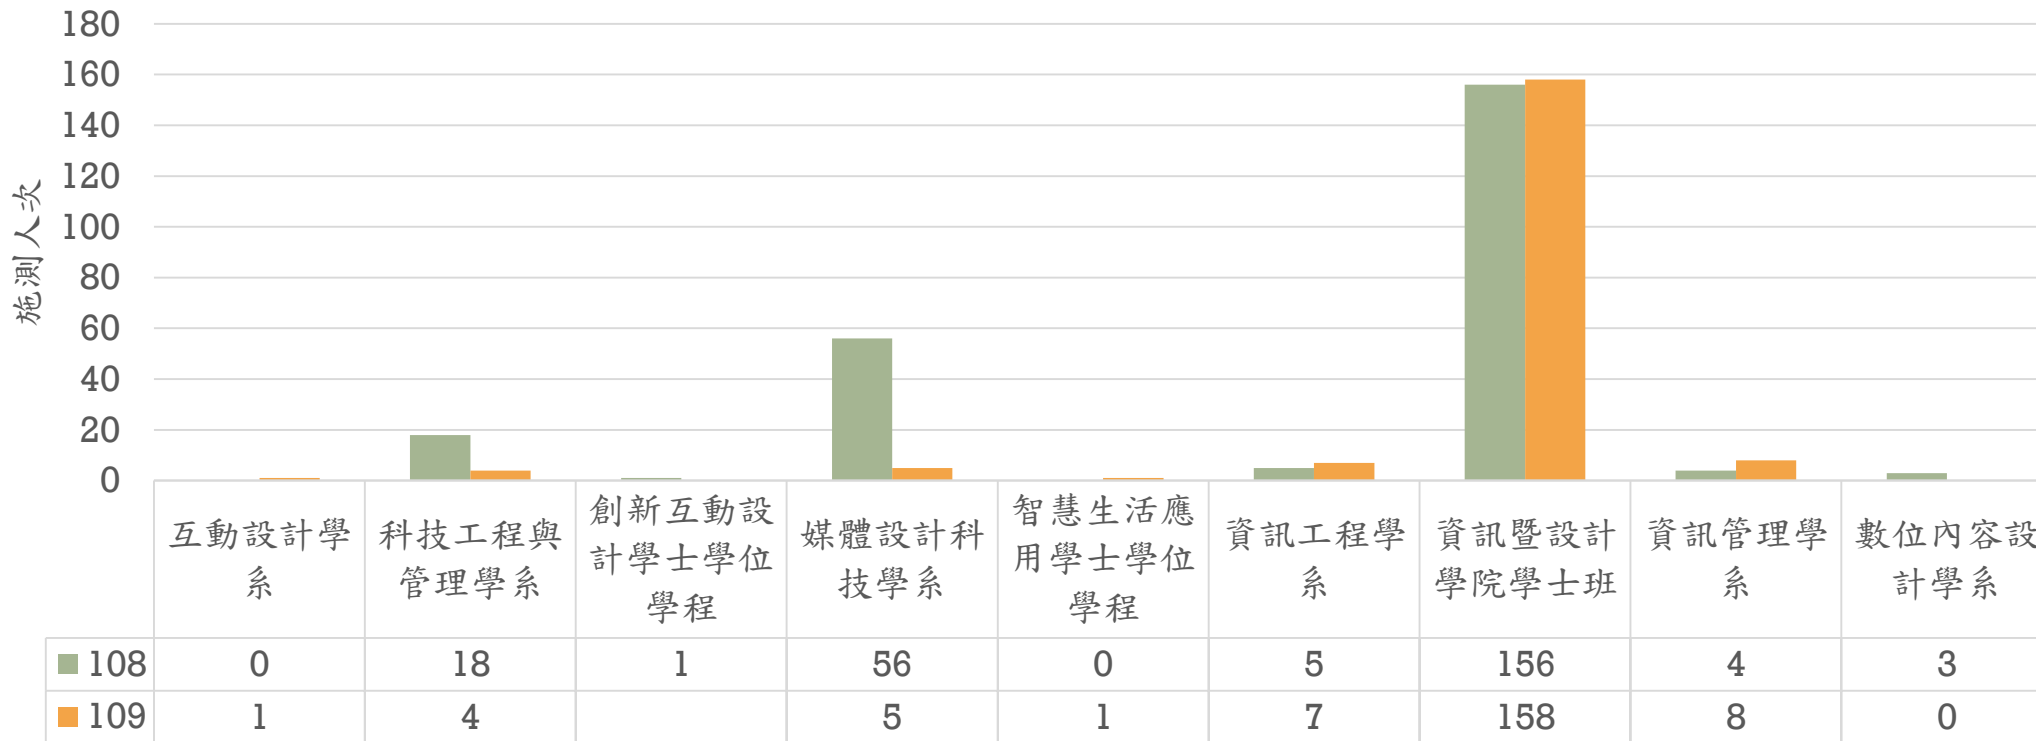

資設院-共通職能

共通職能施測概況