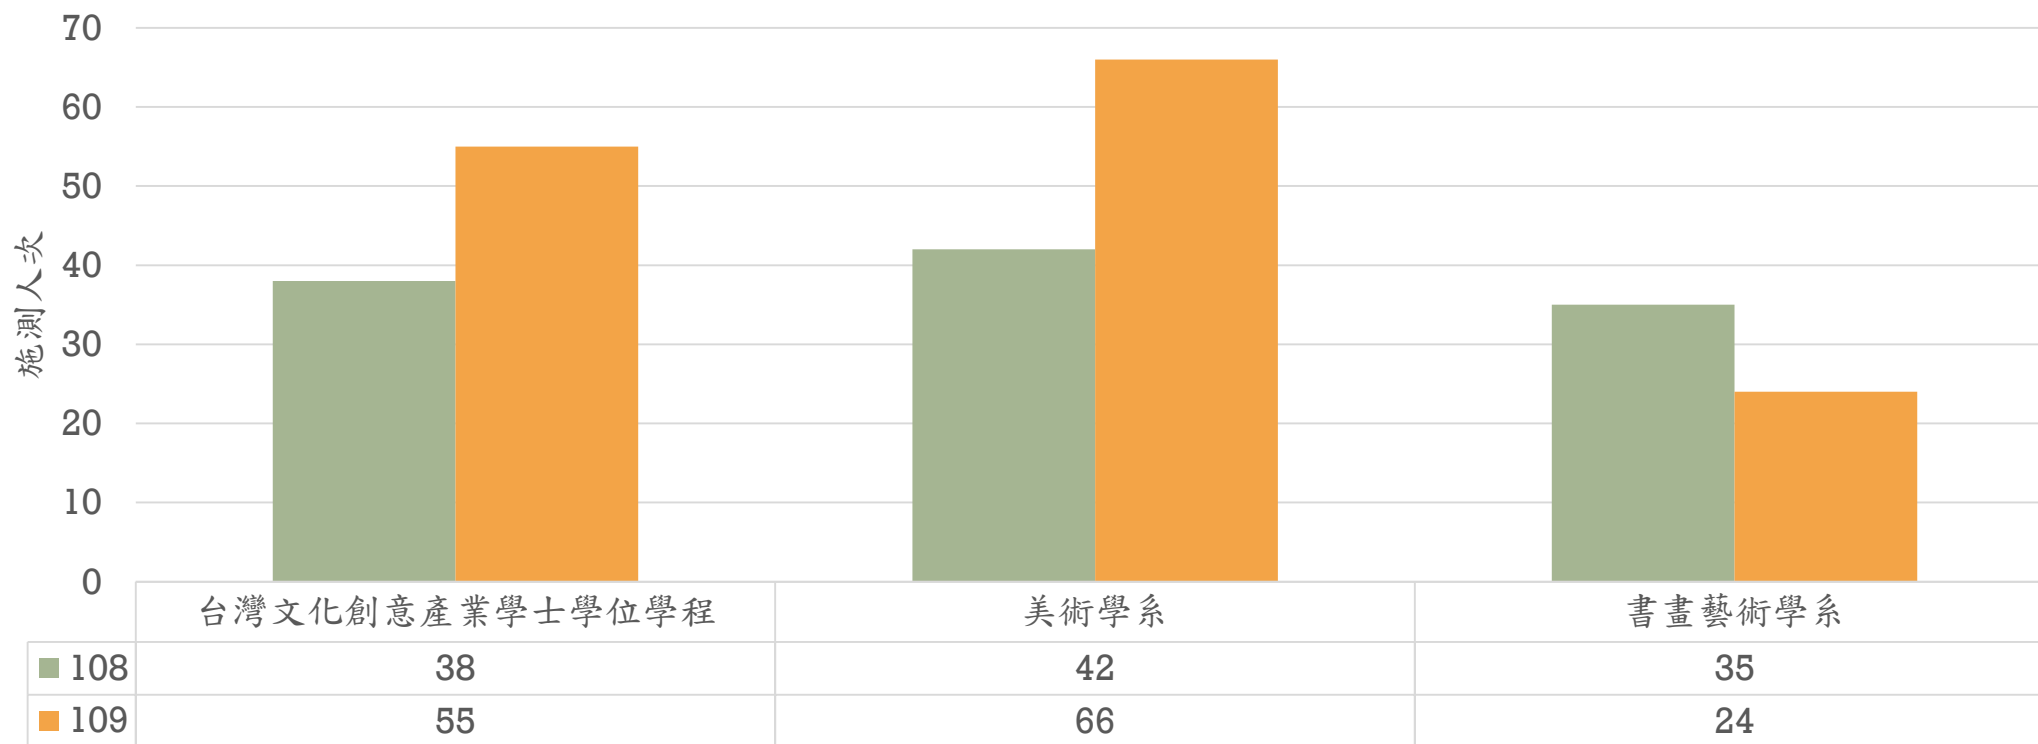

# 美術院

## 美術院施測概況

108總人數：323

109總人數：309

# 美術院-職業興趣探索

職業興趣探索施測概況