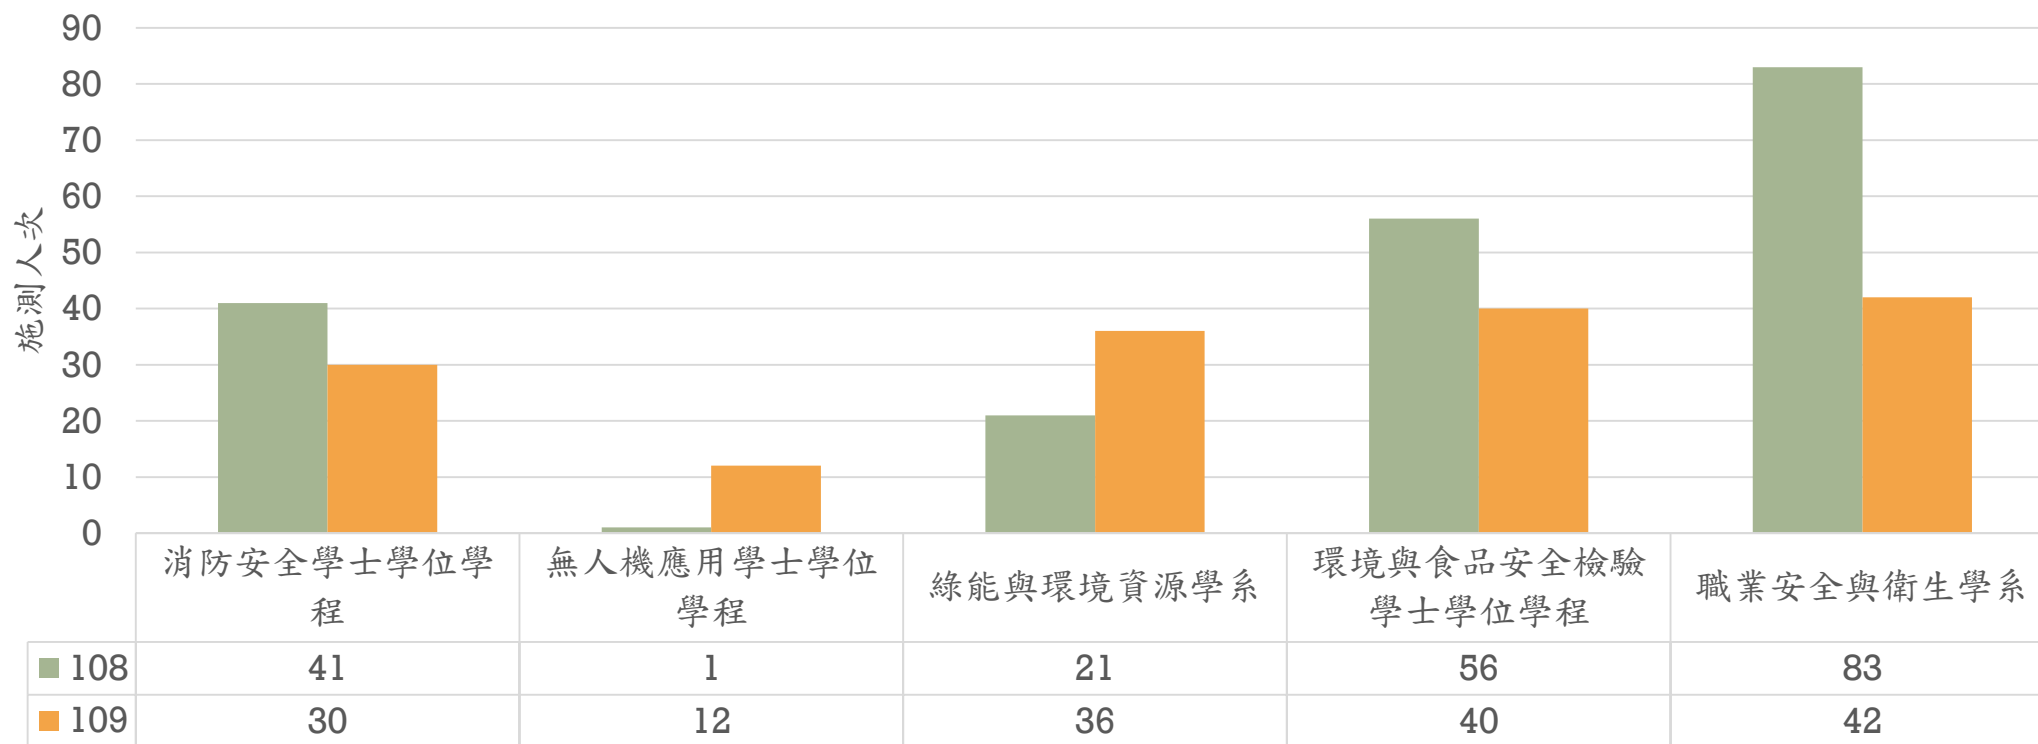

安科院-共通職能

共通職能施測概況