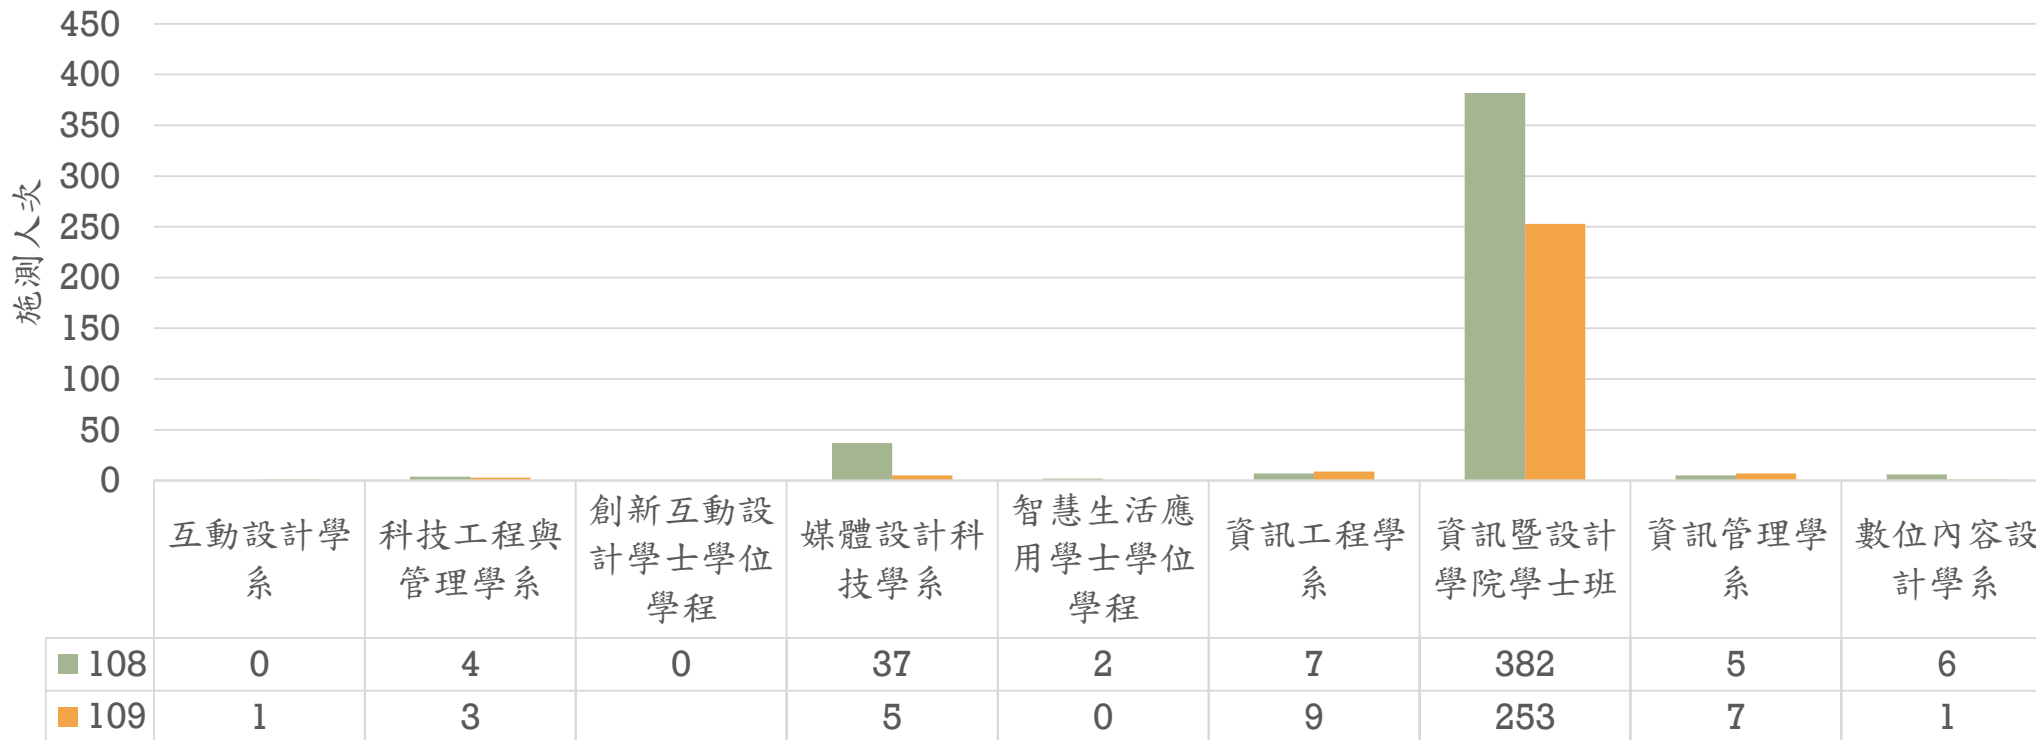

# 資設院

資設院施測概況

108總人數：958  
109總人數：847

# 資設院-職業興趣探索

職業興趣探索施測概況