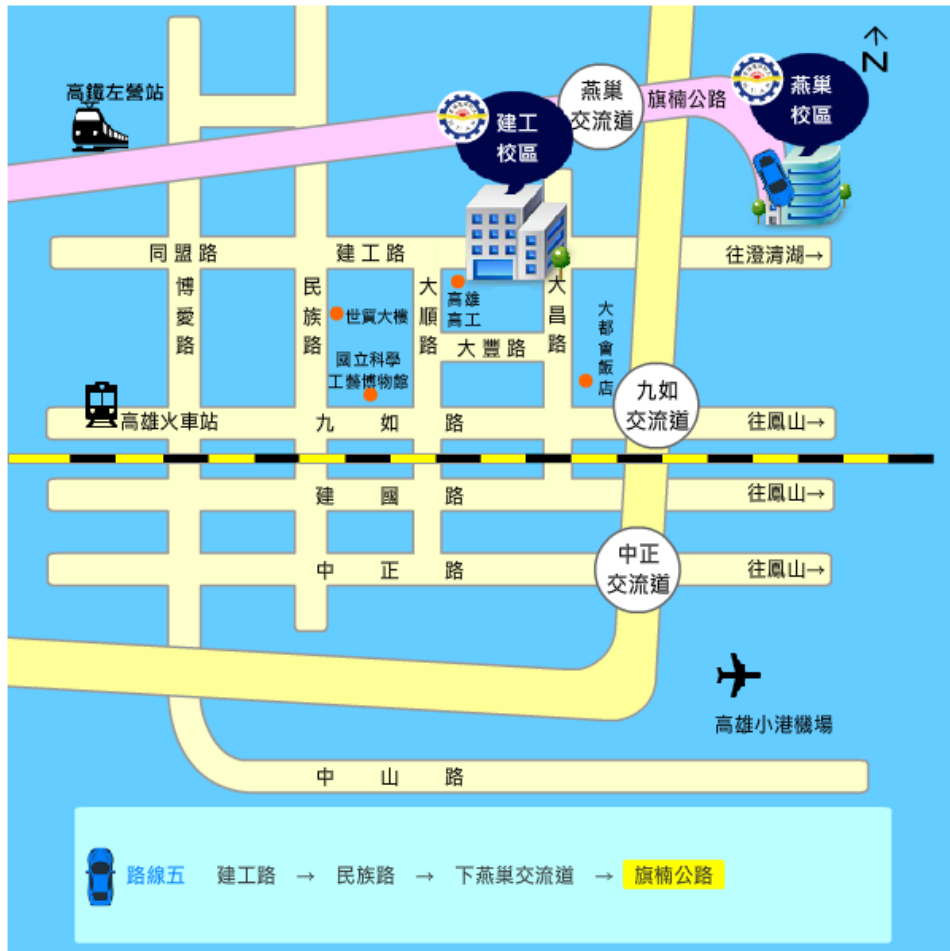

國立高雄科技大學(建工校區) 交通資訊

● 交通地圖

路線1：下九如交流道往高雄市區方向 → 九如路 → 大昌路 → 建工路

路線2：下中正交流道往高雄市區方向 → 中正路 → 大順路 → 建工路

路線3：小港機場往高雄市區方向 → 中山路 → 博愛路 → 同盟路 → 建工路

路線4：高鐵左營站 → 下九如交流道往高雄市區方向 → 九如路 → 大昌路 → 建工路

交通資訊：<https://reurl.cc/XeznEe>

● 建工校區平面配置圖

會場：行政大樓 7 樓第 1 會議室