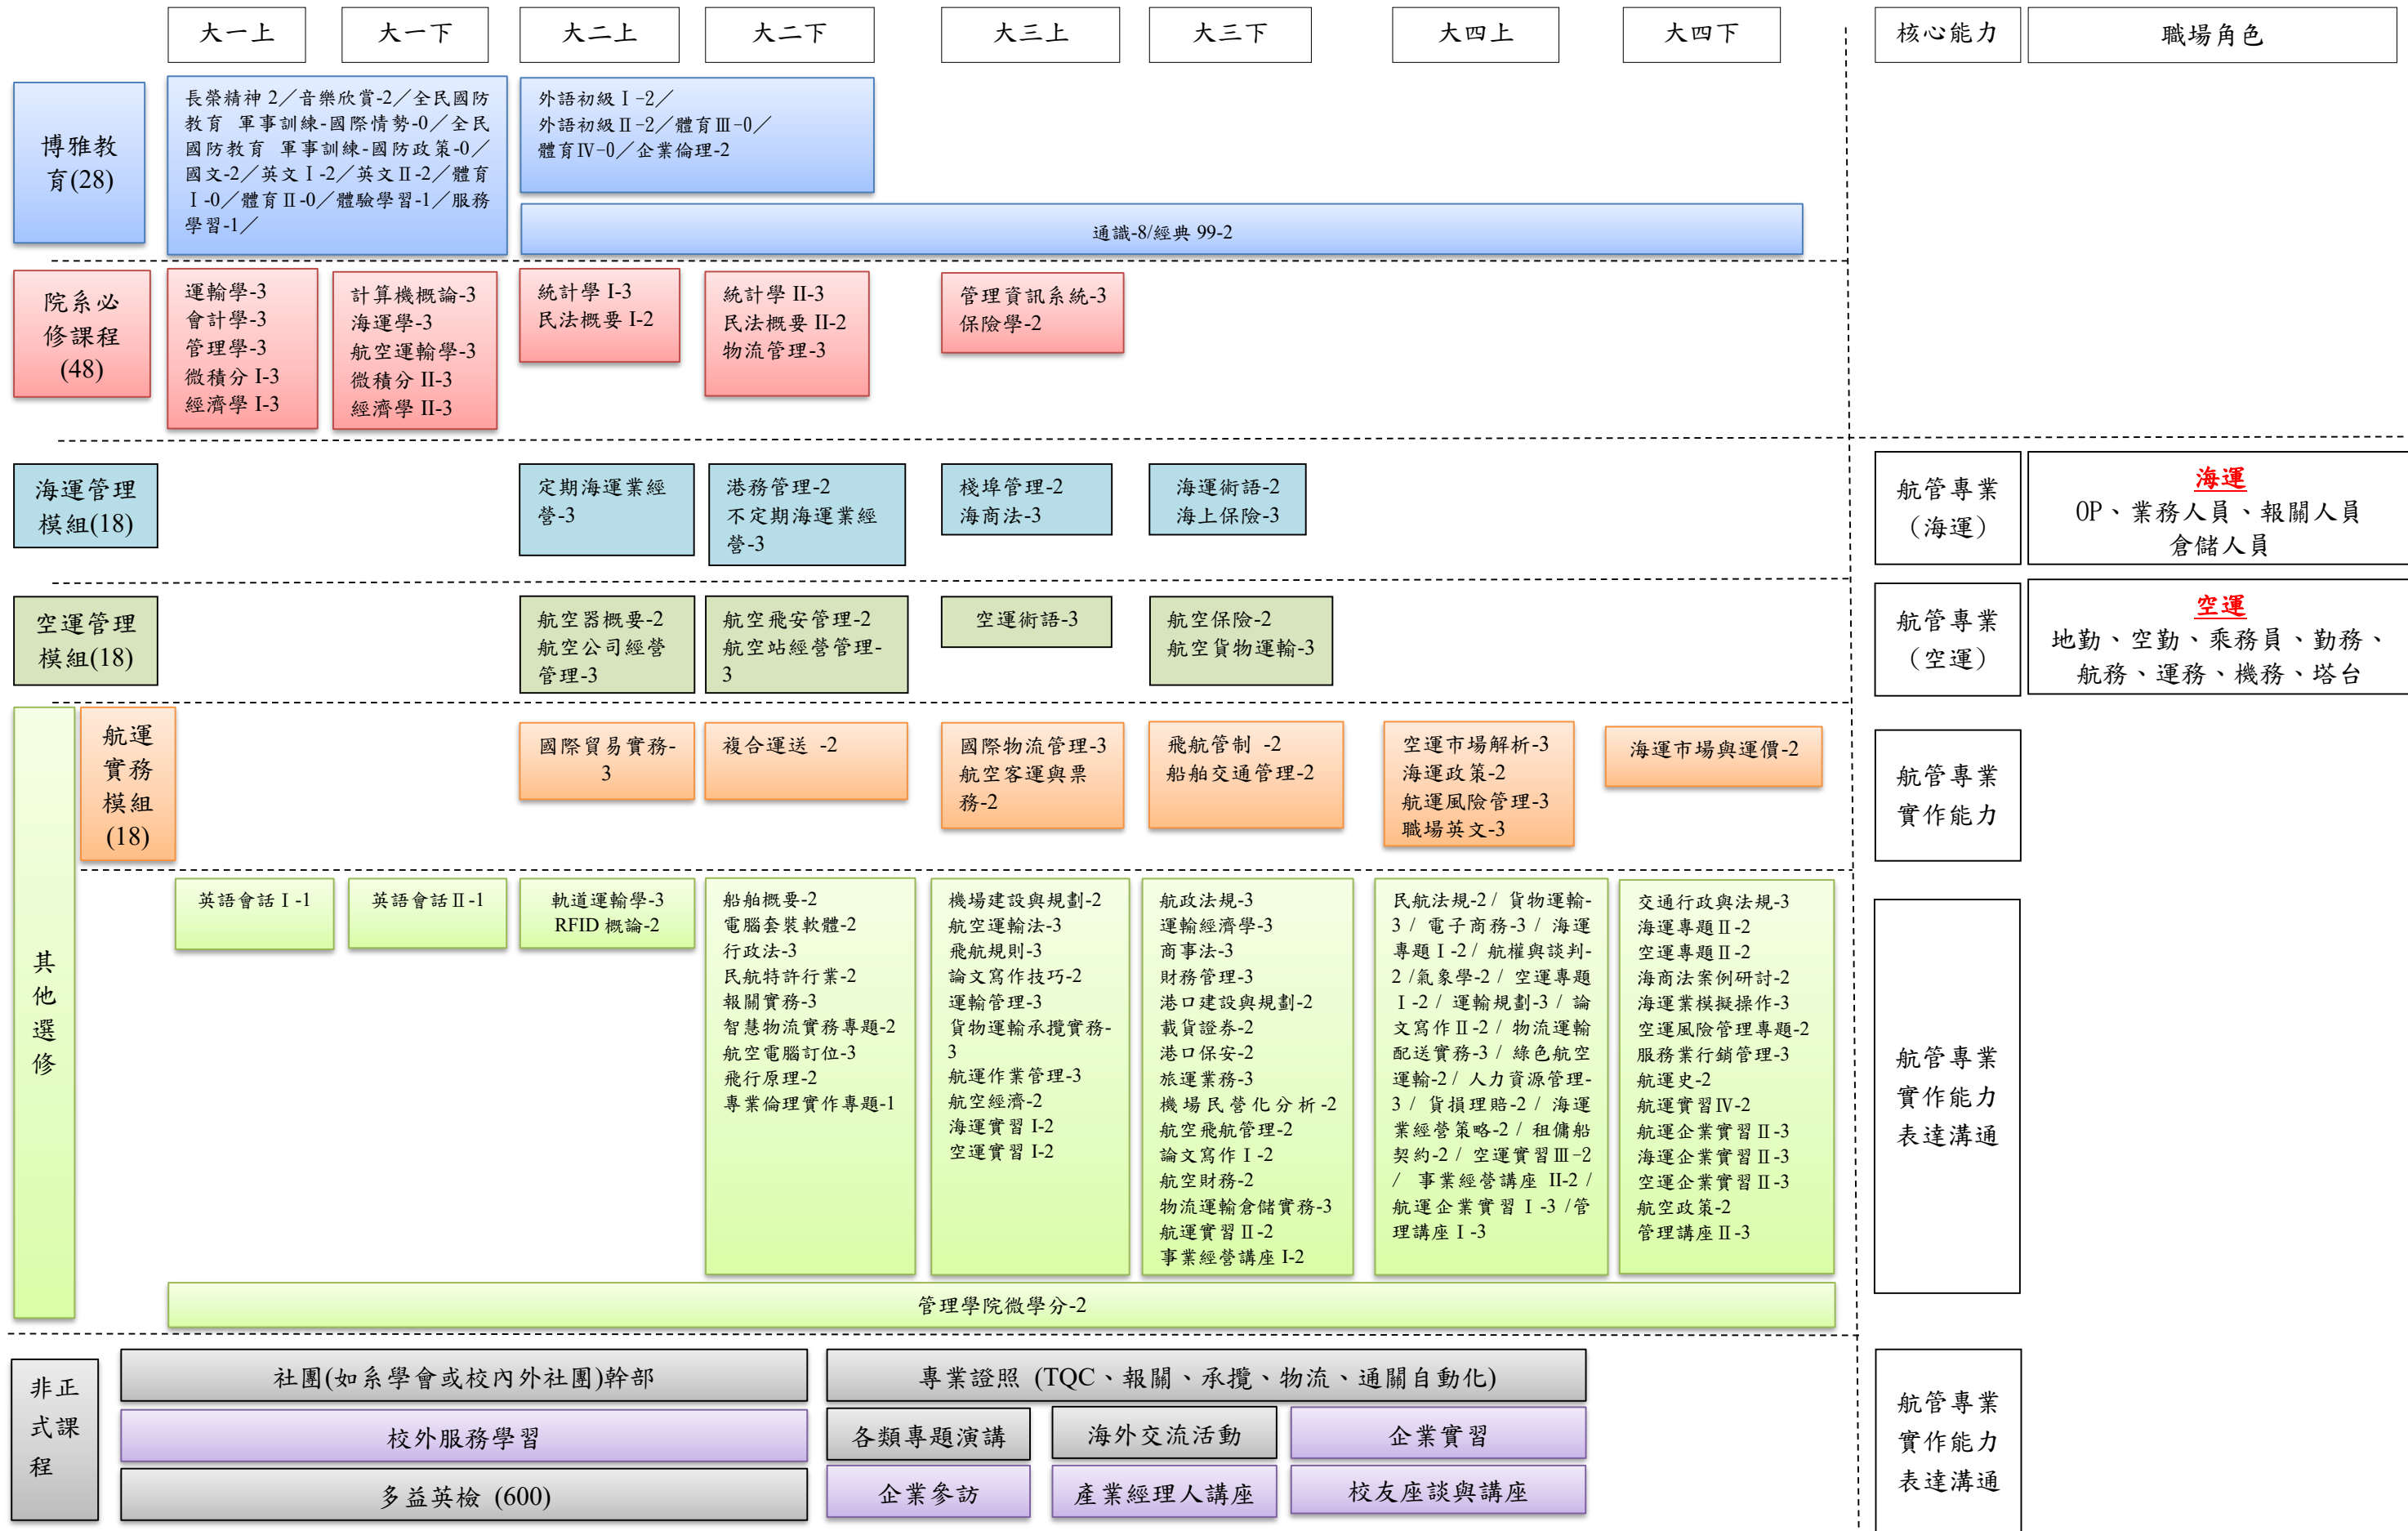

航管系大學部 105 學年度課程地圖與職涯進路圖

培養專業且奉行企業倫理、服務人群、及腳踏實地之海／空運基礎專業人才

- 修課規定：
1. 必修總學分為 128 學分，含博雅教育必修 28 學分、院系必修 48 學分、選修 52 學分。
 2. 學生畢業條件規定：必須完成其主修（海運或空運）之課程模組，且畢業總學分達 128 學分以上。
 3. 學生畢業須滿足學校有關外語能力畢業門檻、資訊力之標準、及本系學生專業實作能力檢核實施規定。