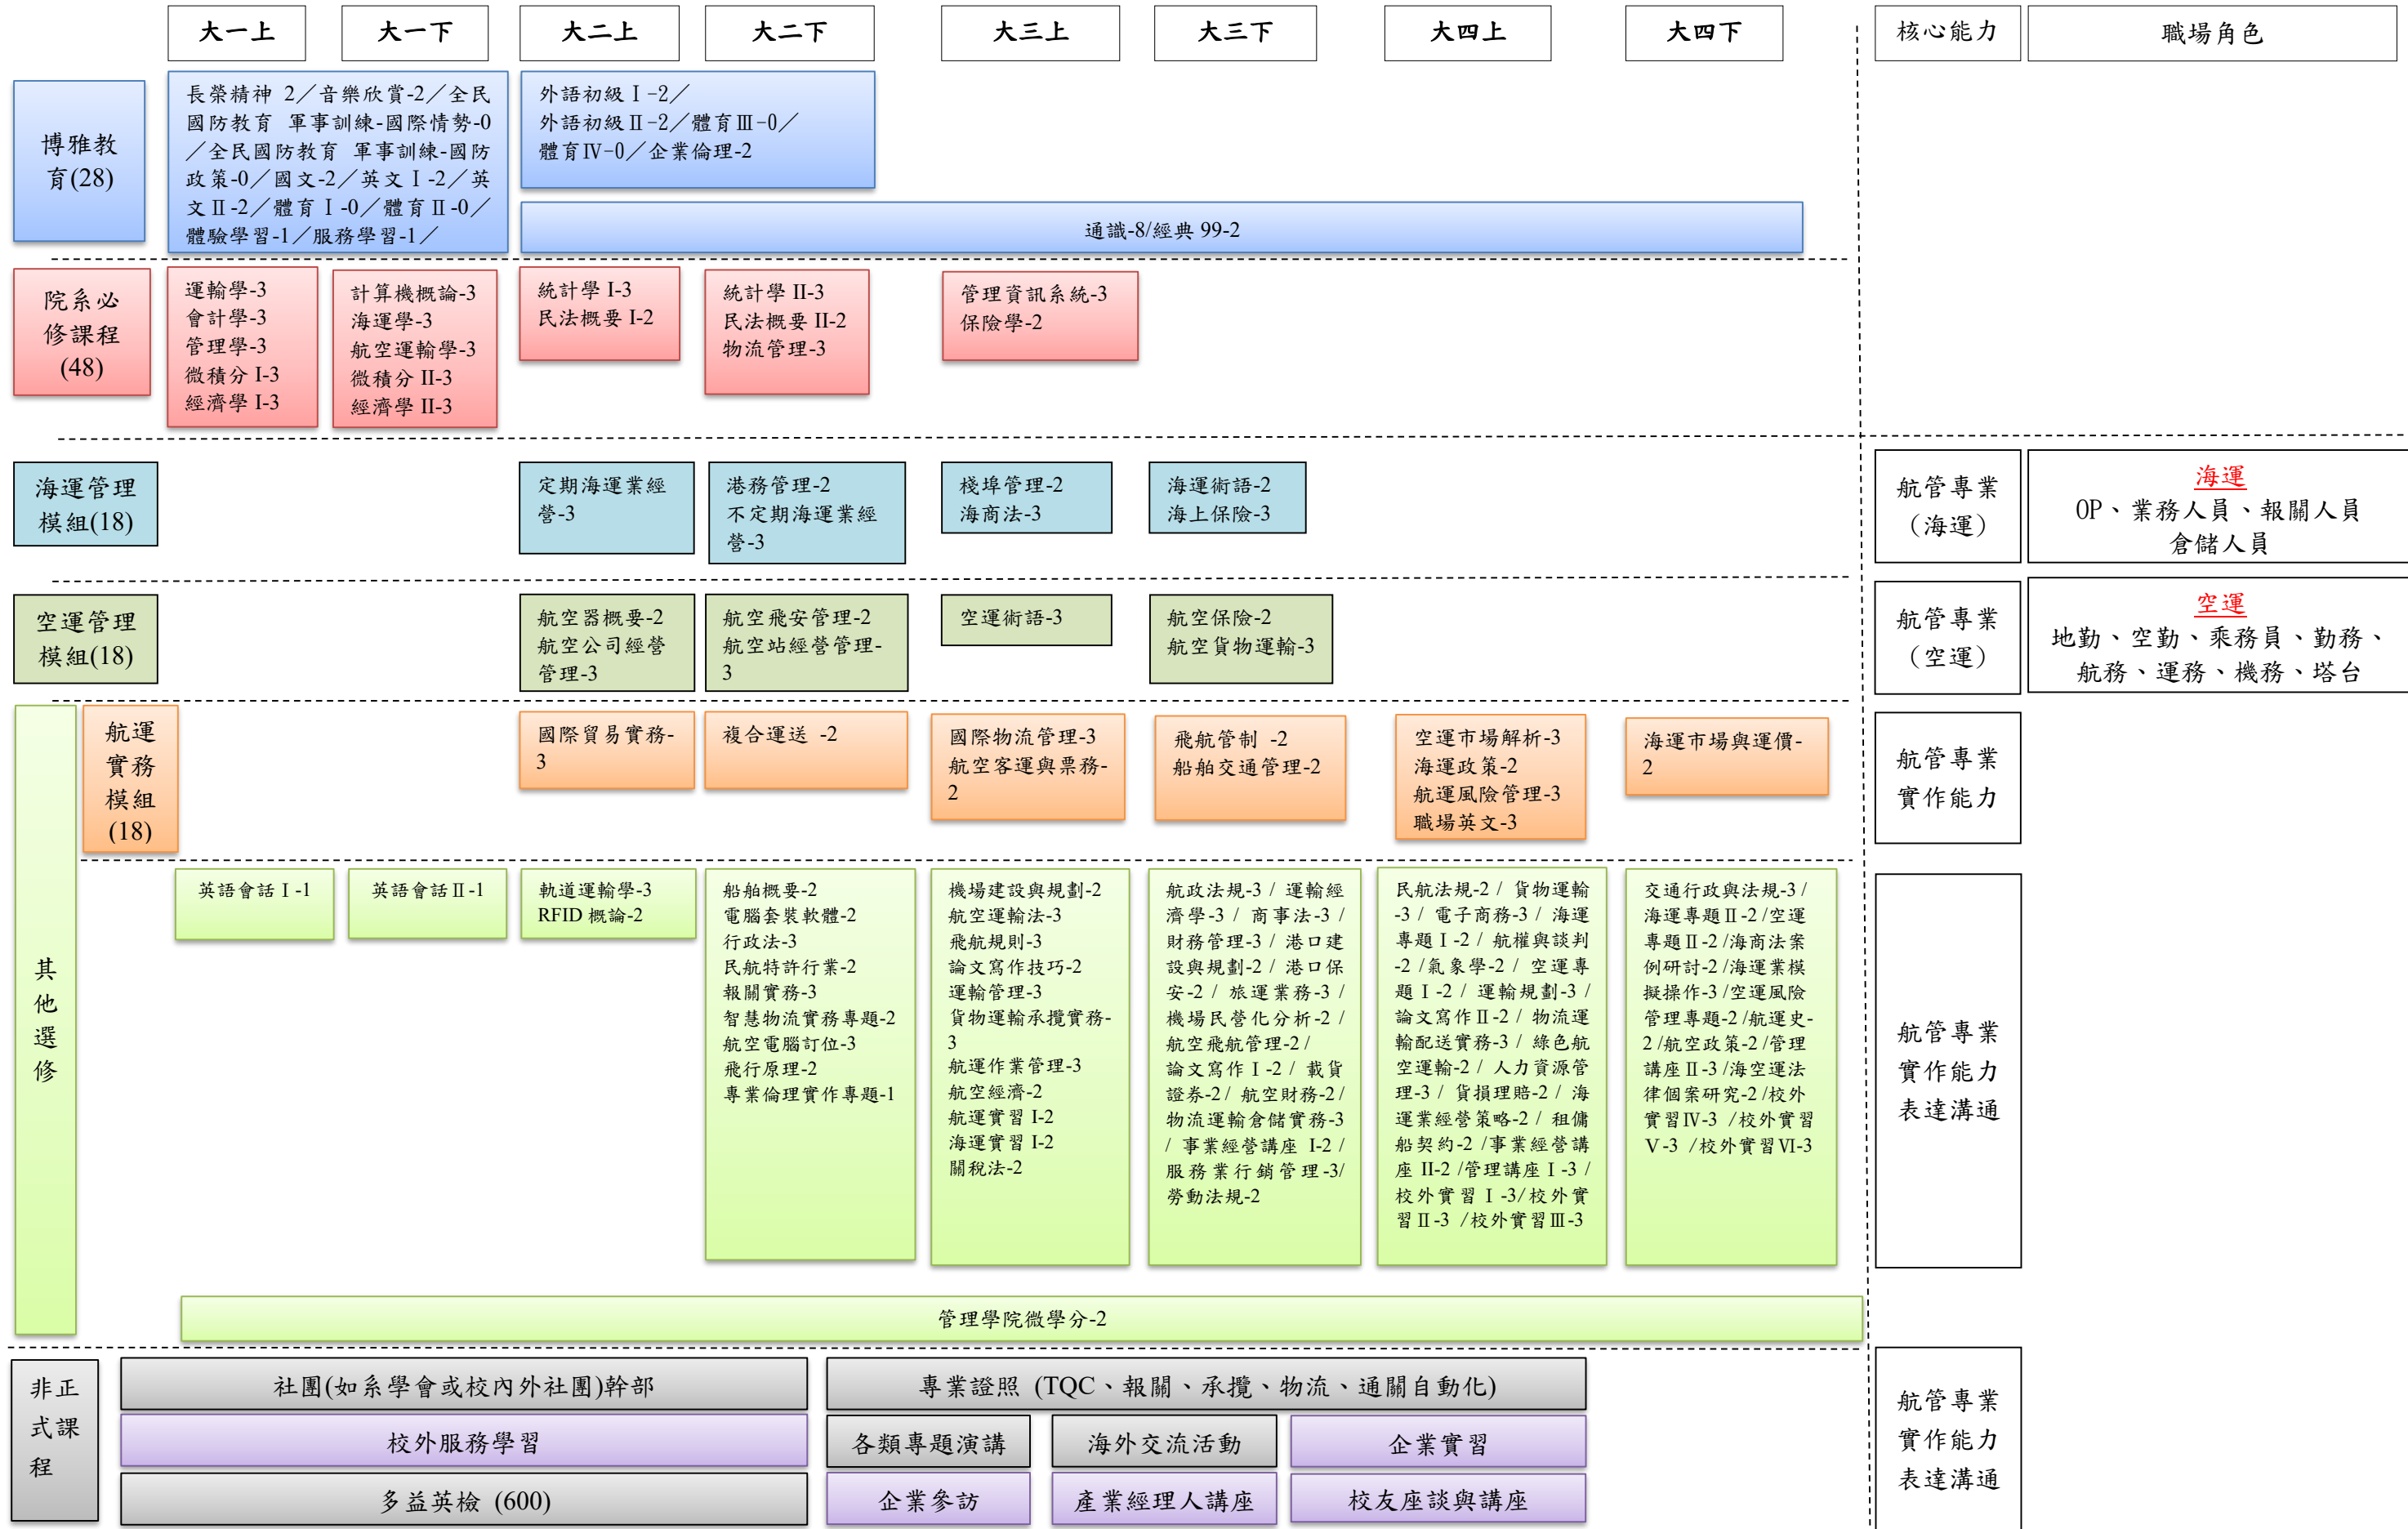

航管系大學部 106 學年度課程地圖與職涯進路圖

培養專業且奉行企業倫理、服務人群、及腳踏實地之海／空運基礎專業人才

修課規定：
 1.必修總學分為 128 學分，含博雅教育必修 28 學分、院系必修 48 學分、選修 52 學分。
 2.學生畢業條件規定：必須完成其主修（海運或空運）之課程模組，且畢業總學分達 128 學分以上。
 3.學生畢業須滿足學校有關外語能力畢業門檻、資訊力之標準、及本系學生專業實作能力檢核實施規定。