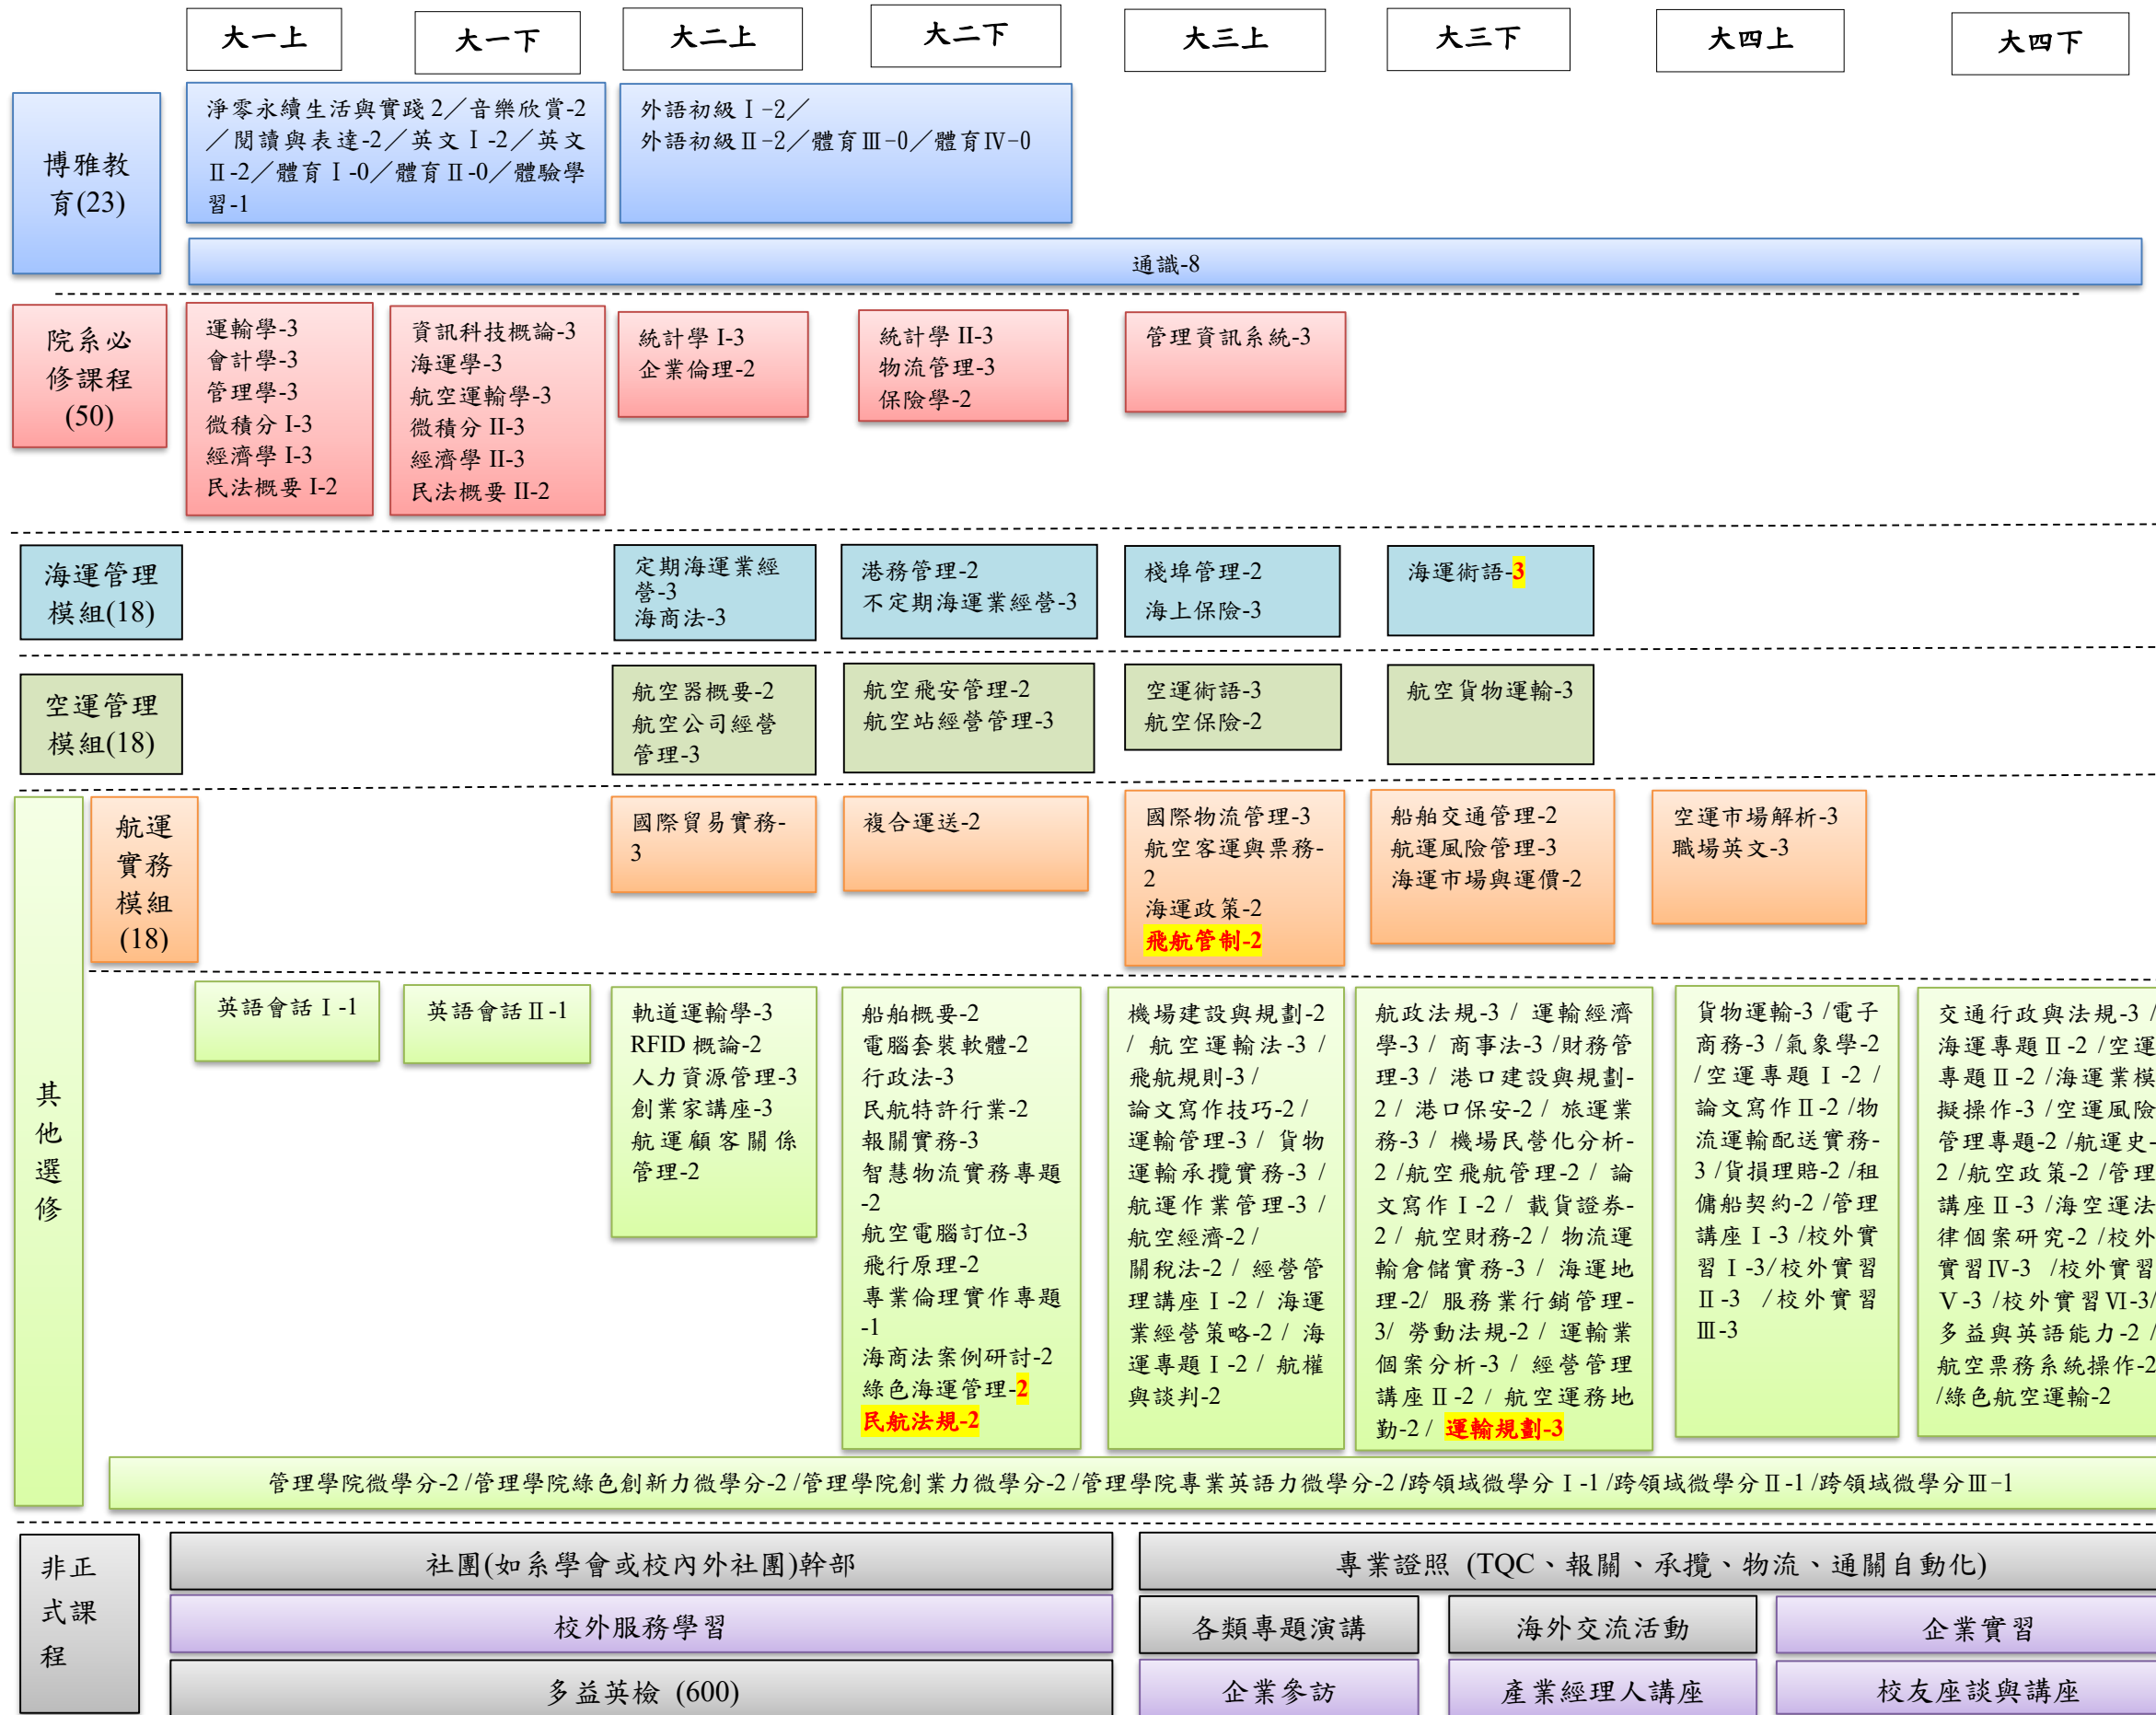

航管系大學部 112 學年度課程地圖與職涯進路圖

培養專業且奉行企業倫理、服務人群、及腳踏實地之海／空運基礎專業人才

修課規定：1.必修總學分為 128 學分，含博雅教育必修 23 學分、院系必修 50 學分、選修 55 學分，承認外系選修學分數至多 15 學分。  
2.學生畢業條件規定：大二海空分組後，學生修習專業選修，應以其組別專業選修優先，且畢業總學分達 128 學分以上。  
3.學生畢業須滿足學校有關外語能力畢業門檻、資訊力之標準、及本系學生專業實作能力檢核實施規定。  
4.112 學年度入學之日間部學生，畢業前應完成 2 學分「跨領域專業課程」之修習。