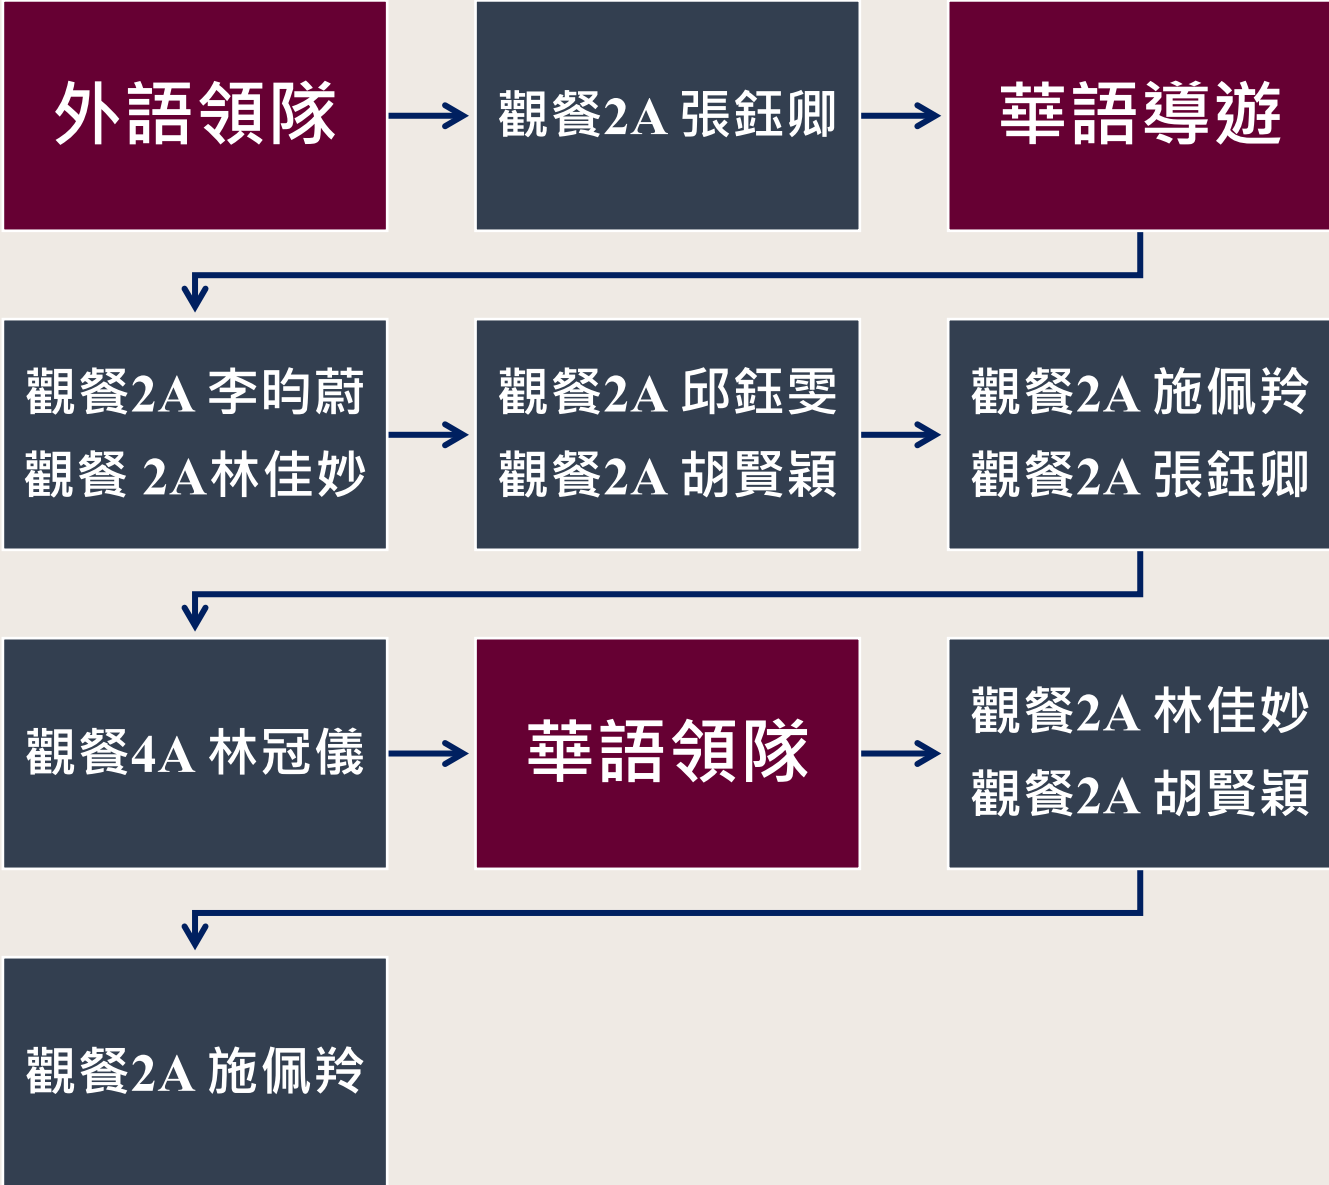

112年通過
考選部普考
導遊人員領隊人員

**112年通過
中餐烹調丙級**

觀餐2B 吳冠毅	觀餐2B 陳宏哲
觀餐2B 葉勝科	觀餐2B 林家豪
觀餐2B 黃頌仁	觀餐2B 蔡承安
觀餐2B 許傑翔	觀餐2B 鄭宇宏
觀餐2B 林平軒	觀餐2B 黃庭筠
觀餐2B 林耀珊	觀餐2B 黃子庭
觀餐2B 張于軒	觀餐2B 李芯茹
觀餐3B 蔡曜陽	觀餐3B 蕭羽禎
觀餐2A 邱鈺雯	觀餐2A 林佳妙

賀