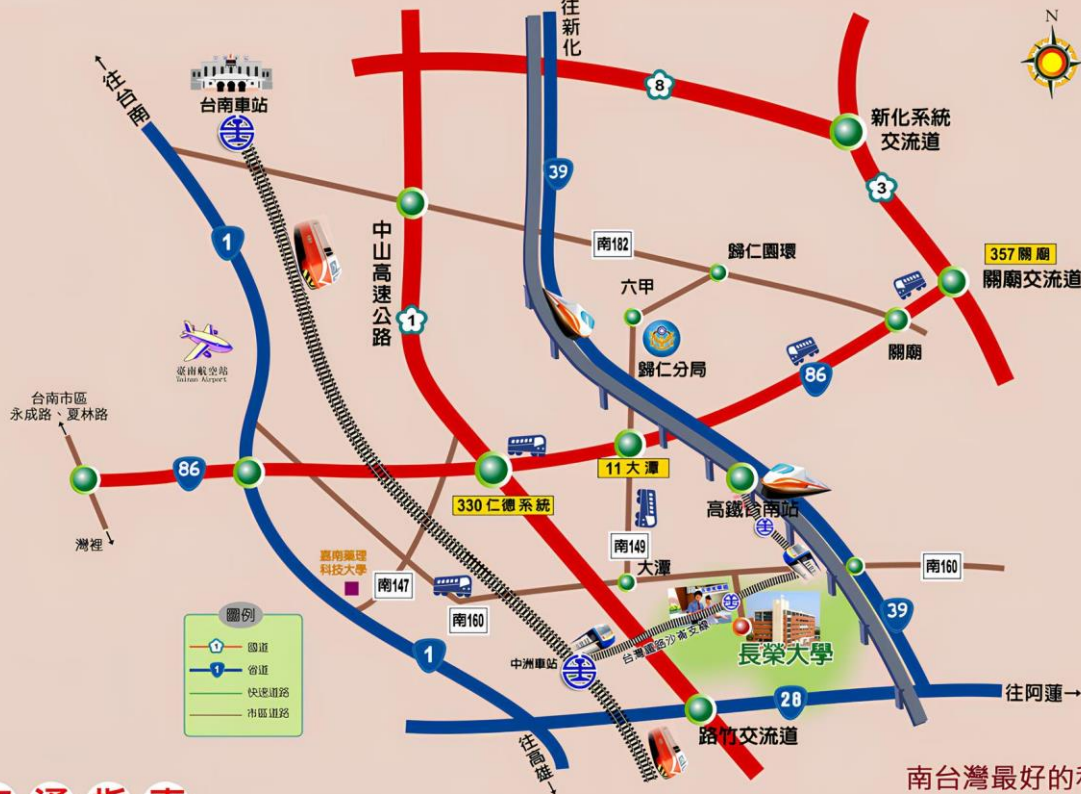

開車

- **中山高速公路(國道一號)**

於【**仁德系統**】轉接【**台 86**】快速道路至【**大潭/武東**】下交流道(請靠右行駛)，往大潭方向直行即可到達本校。

- **南二高(國道三號)**

於【**關廟交流道**】轉接【**台 86**】快速道路至【**大潭/武東**】下交流道(請靠左行駛)，往大潭方向直行即可到達本校。

- **省道**

於【**台一線**】轉接【**台 86**】快速道路至【**大潭/武東**】下交流道(請靠右行駛)，往大潭方向直行即可到達本校。

補充說明：請循著【**高鐵台南站**】行駛，下【**大潭/武東**】交流道後，並循著【**台鐵長榮大學站**】指標行駛。

公車

臺南市公車紅 3 線、紅 14 線可達本校。

- **紅 3 線**：【**台南轉運站**】至【**關廟轉運站**】，途中行經【**高鐵台南站**】，部分班次繞行本校校內。

- **紅 14 線**：【**長榮大學**】至【**關廟轉運站**】，途中行經【**高鐵台南站**】，各班次均可達本校校內。

- 公車時刻表與路線圖，請點擊【[大台南公車即刻動態](#)】網站，查詢相關訊息。

交通位置圖

長榮大學交通位置圖

71101 台南市 歸仁區 長大路 1 號

南台灣最好的私立大學

交通指南

中山高速公路

330 仁德系統 > 台 86 線快速道路 > 11 大潭 > 大潭 > 本校

南二高 (國道 3 號)

357 關廟 > 台 86 線快速道路 > 11 大潭 > 大潭 > 本校

省道

台 1 線 > 台 86 線快速道路 > 11 大潭 > 大潭 > 本校

台灣高鐵

由高鐵台南站轉乘台鐵沙崙站的火車至長榮大學站

火車

可搭乘火車至長榮大學站