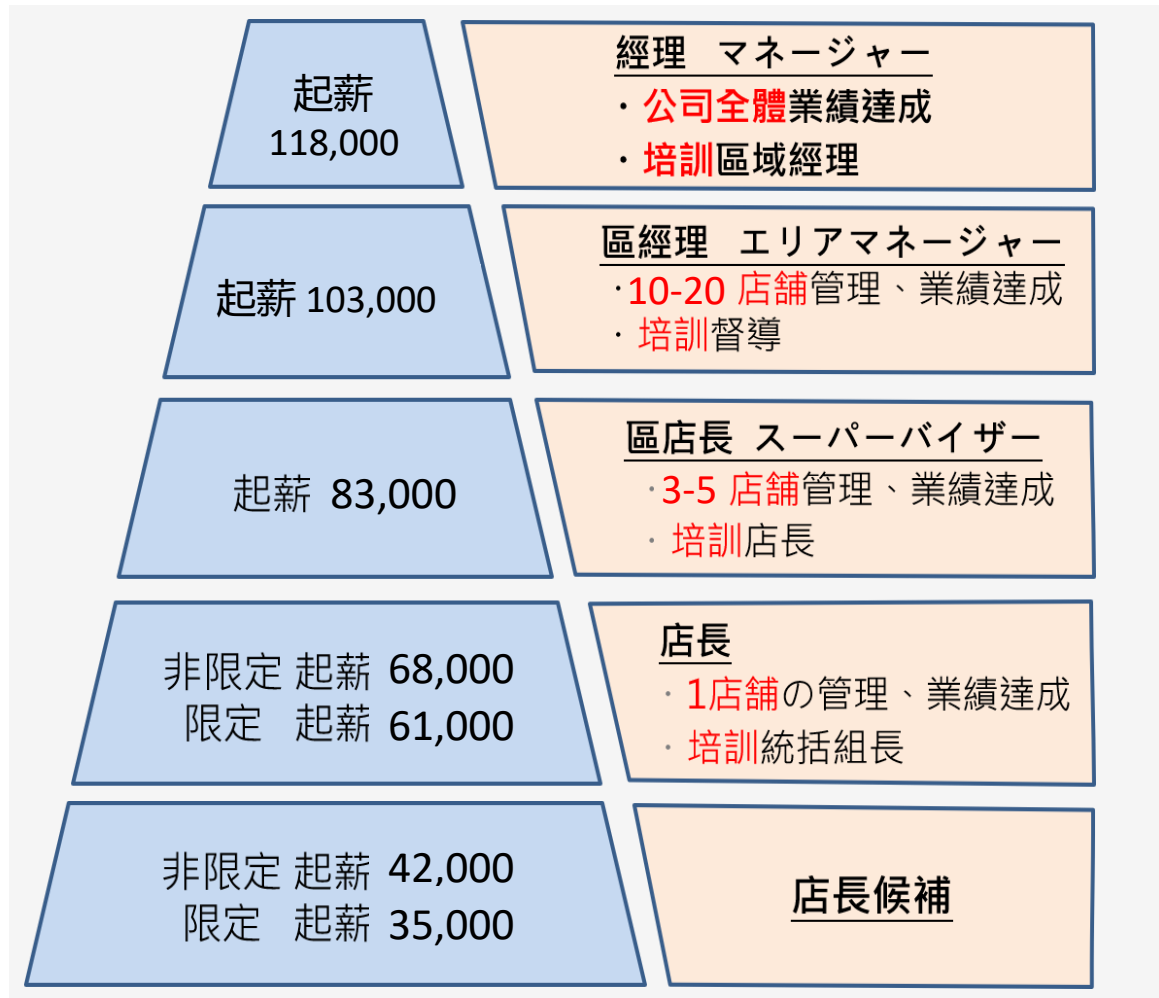

1. 全店鋪用餐8折優惠
2. 勞保、健保、團保
3. 加班費15分鐘為單位計算
4. 升遷完全比照正社員

職等保留

1. 根據實習表現有轉正可能
2. 實習期間職等全部保留
3. 直接進入最終面試可能
4. 轉正獎金

研修活動花絮

結業式花絮

優秀實習生頒獎

正職社員昇遷制度

未來人才需求