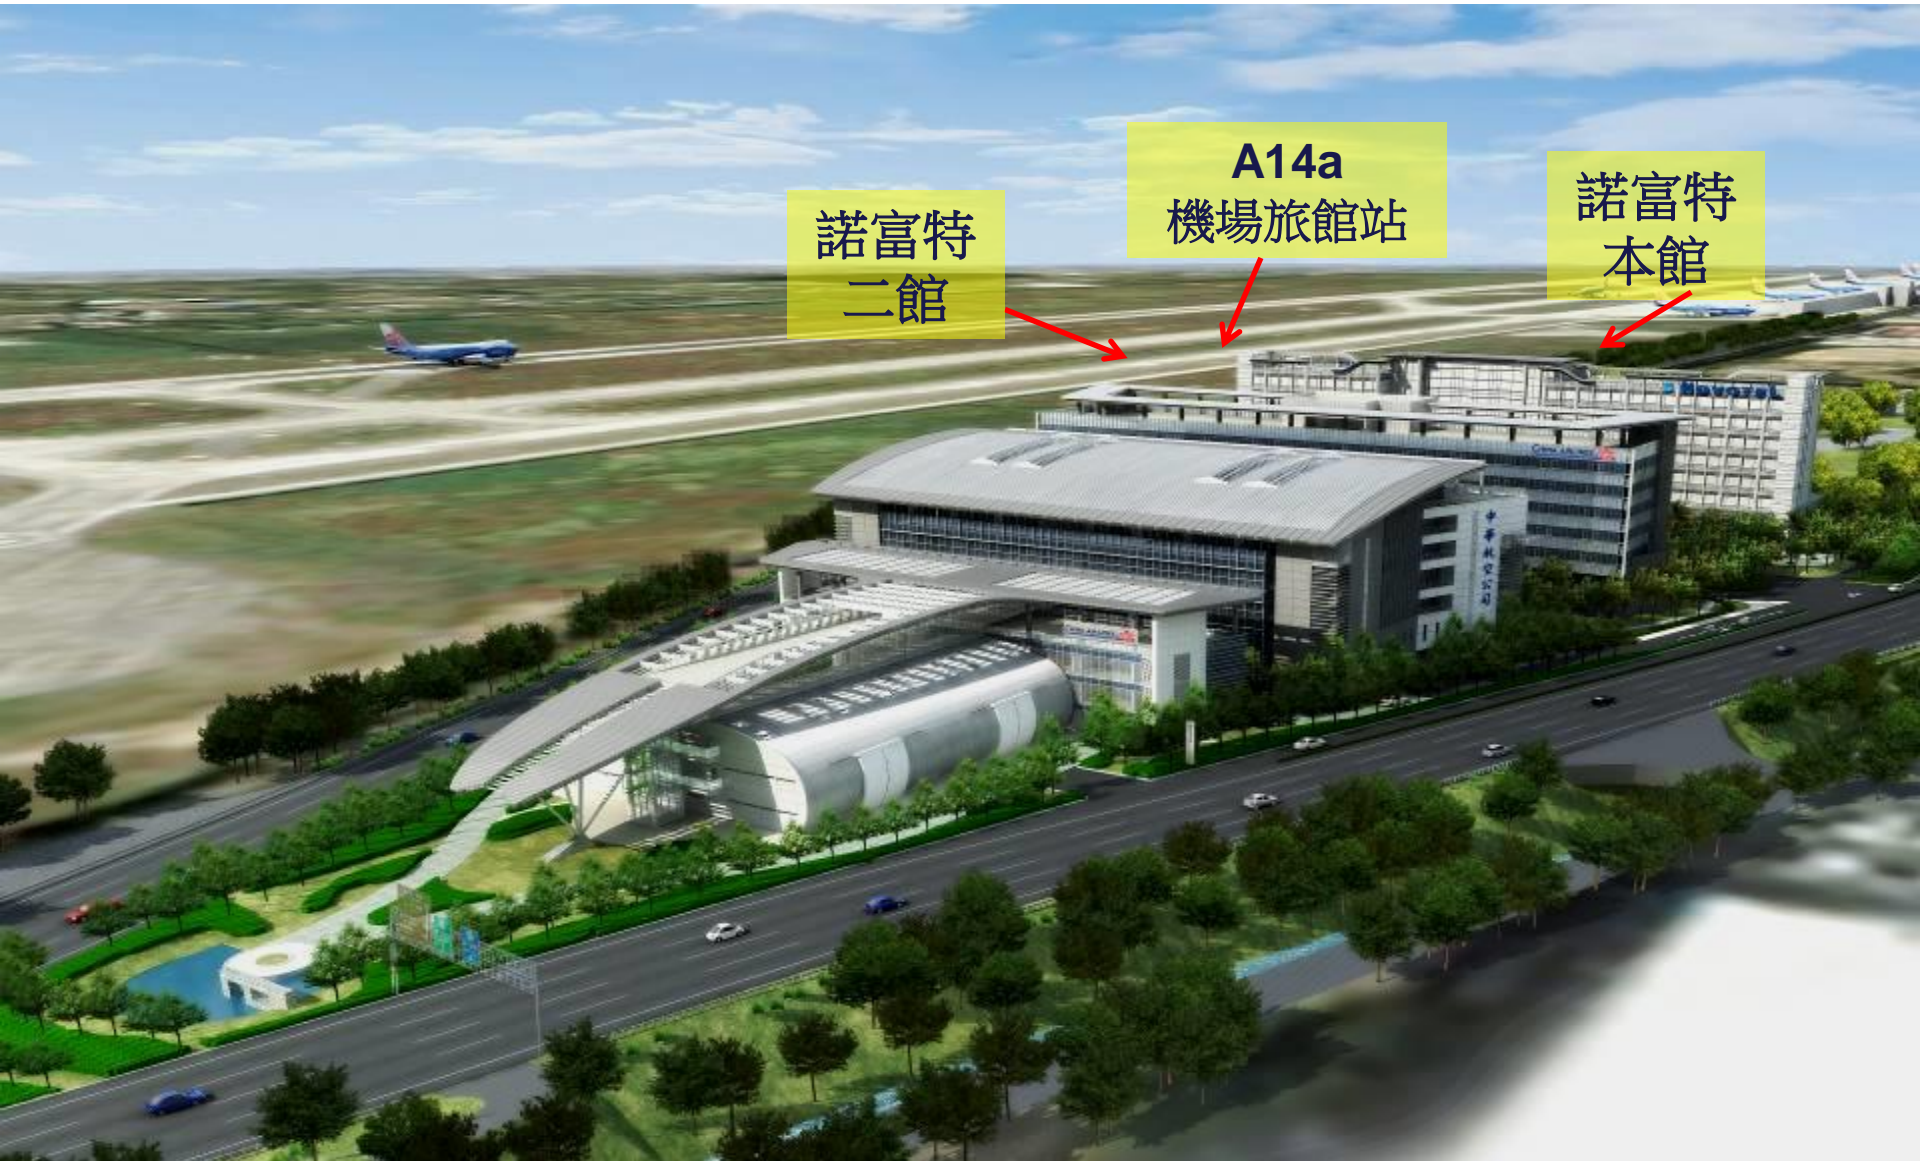

**Novotel Taipei  
Taoyuan International  
Airport**

**台北諾富特  
華航桃園機場飯店**

# Novotel Taipei Taoyuan International Airport 台北諾富特華航桃園機場飯店

Novotel 4'40"

# Location 地理位置

諾富特  
二館

A14a  
機場旅館站

諾富特  
本館