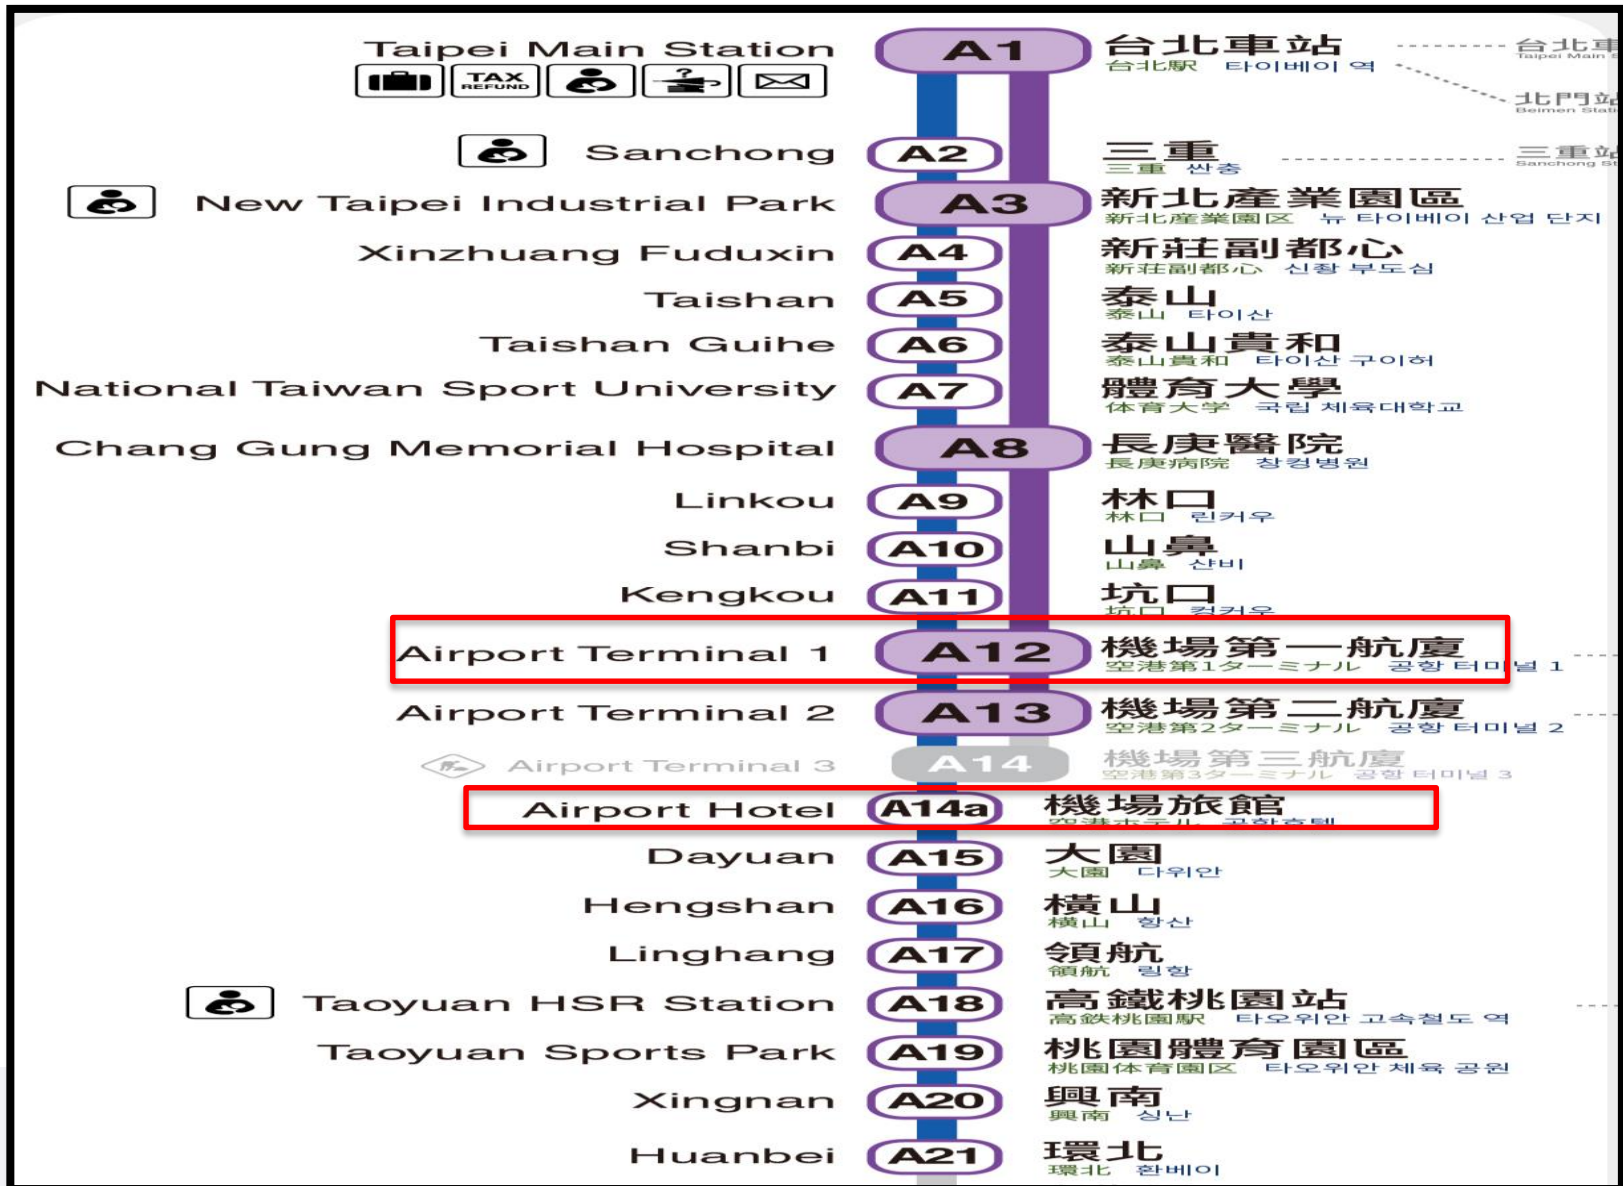

**Novotel Taipei  
Taoyuan International  
Airport**

**台北諾富特  
華航桃園機場飯店**

# Novotel Taipei Taoyuan International Airport 台北諾富特華航桃園機場飯店

Novotel 4'40"

# Location 地理位置

諾富特  
二館

A14a  
機場旅館站

諾富特  
本館