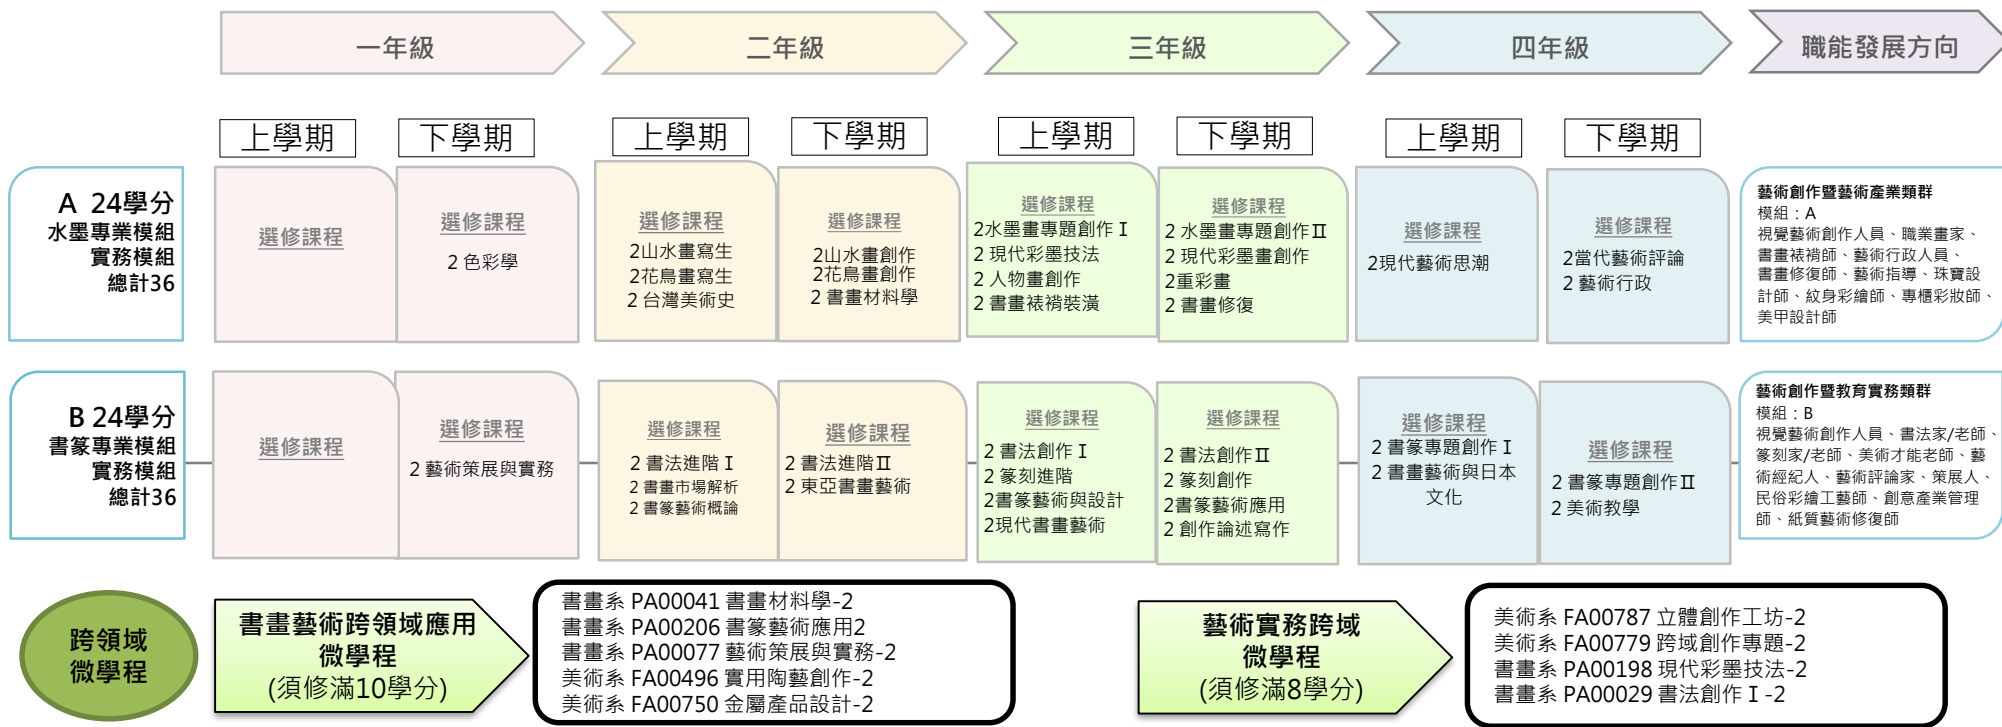

# 114書畫藝術學系課程地圖與職涯進路圖

※ 113學年度起入學之日間部學生，需修習1組「跨領域微學程」為畢業條件。此表僅列出與書畫系相關之跨領域微學程，若想修習其他跨領域學程，請至註冊課務組網站查詢  
 ※ 其他相關課程資訊請參閱114學年度新生入學適用之課程配當表。