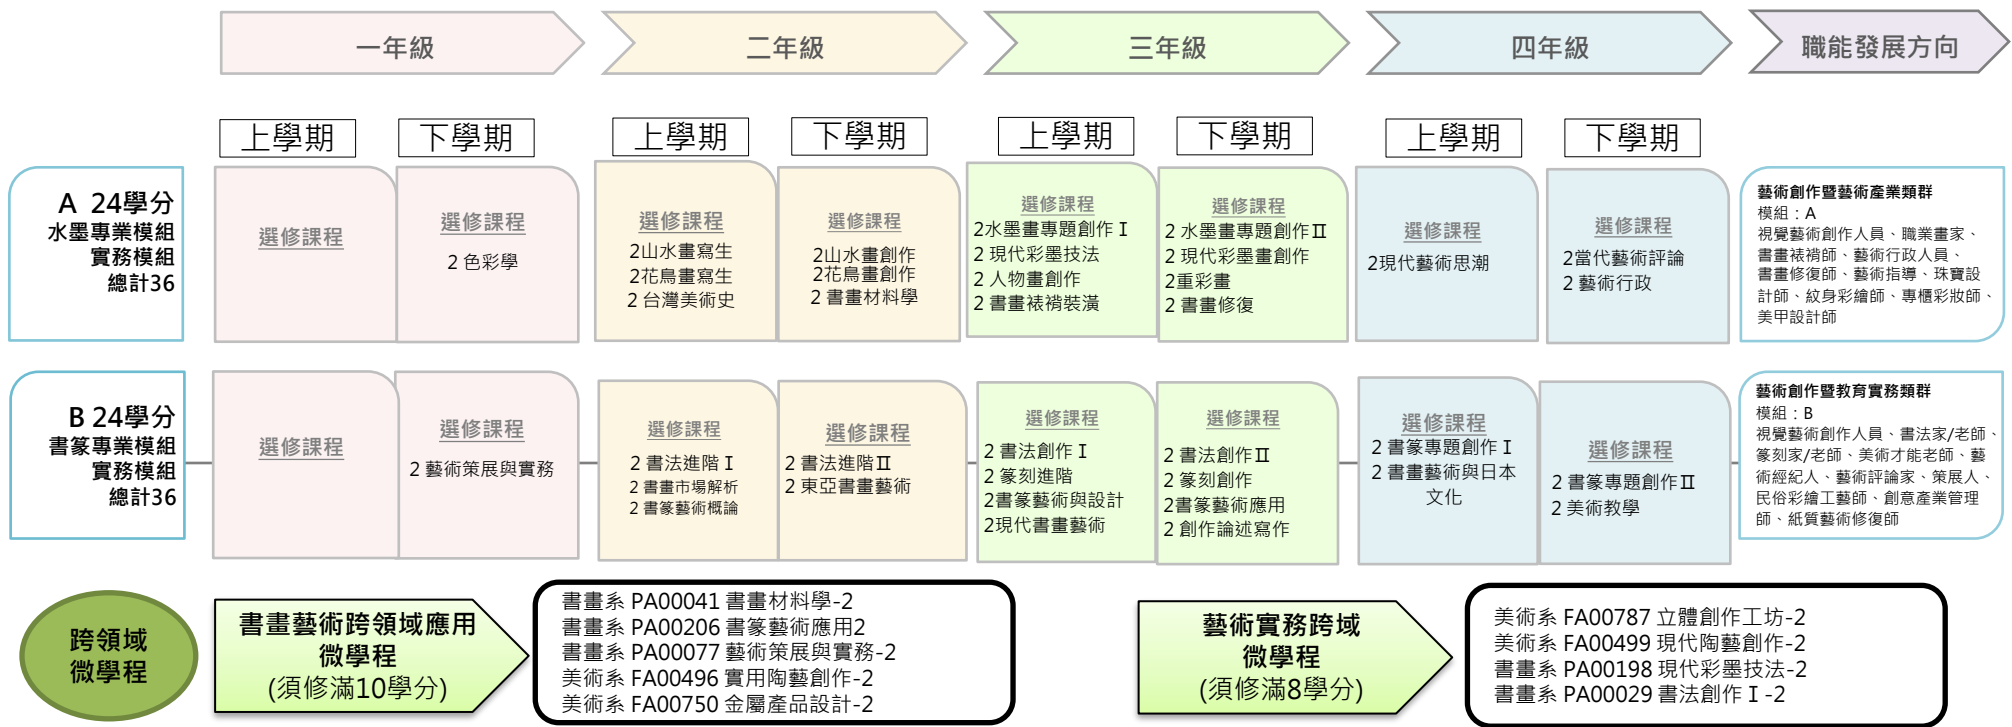

# 115書畫藝術學系課程地圖與職涯進路圖

※ 113學年度起入學之日間部學生，需修習1組「跨領域微學程」為畢業條件。此表僅列出與書畫系相關之跨領域微學程，若想修習其他跨領域學程，請至註冊課務組網站查詢  
 ※ 其他相關課程資訊請參閱115學年度新生入學適用之課程配當表。