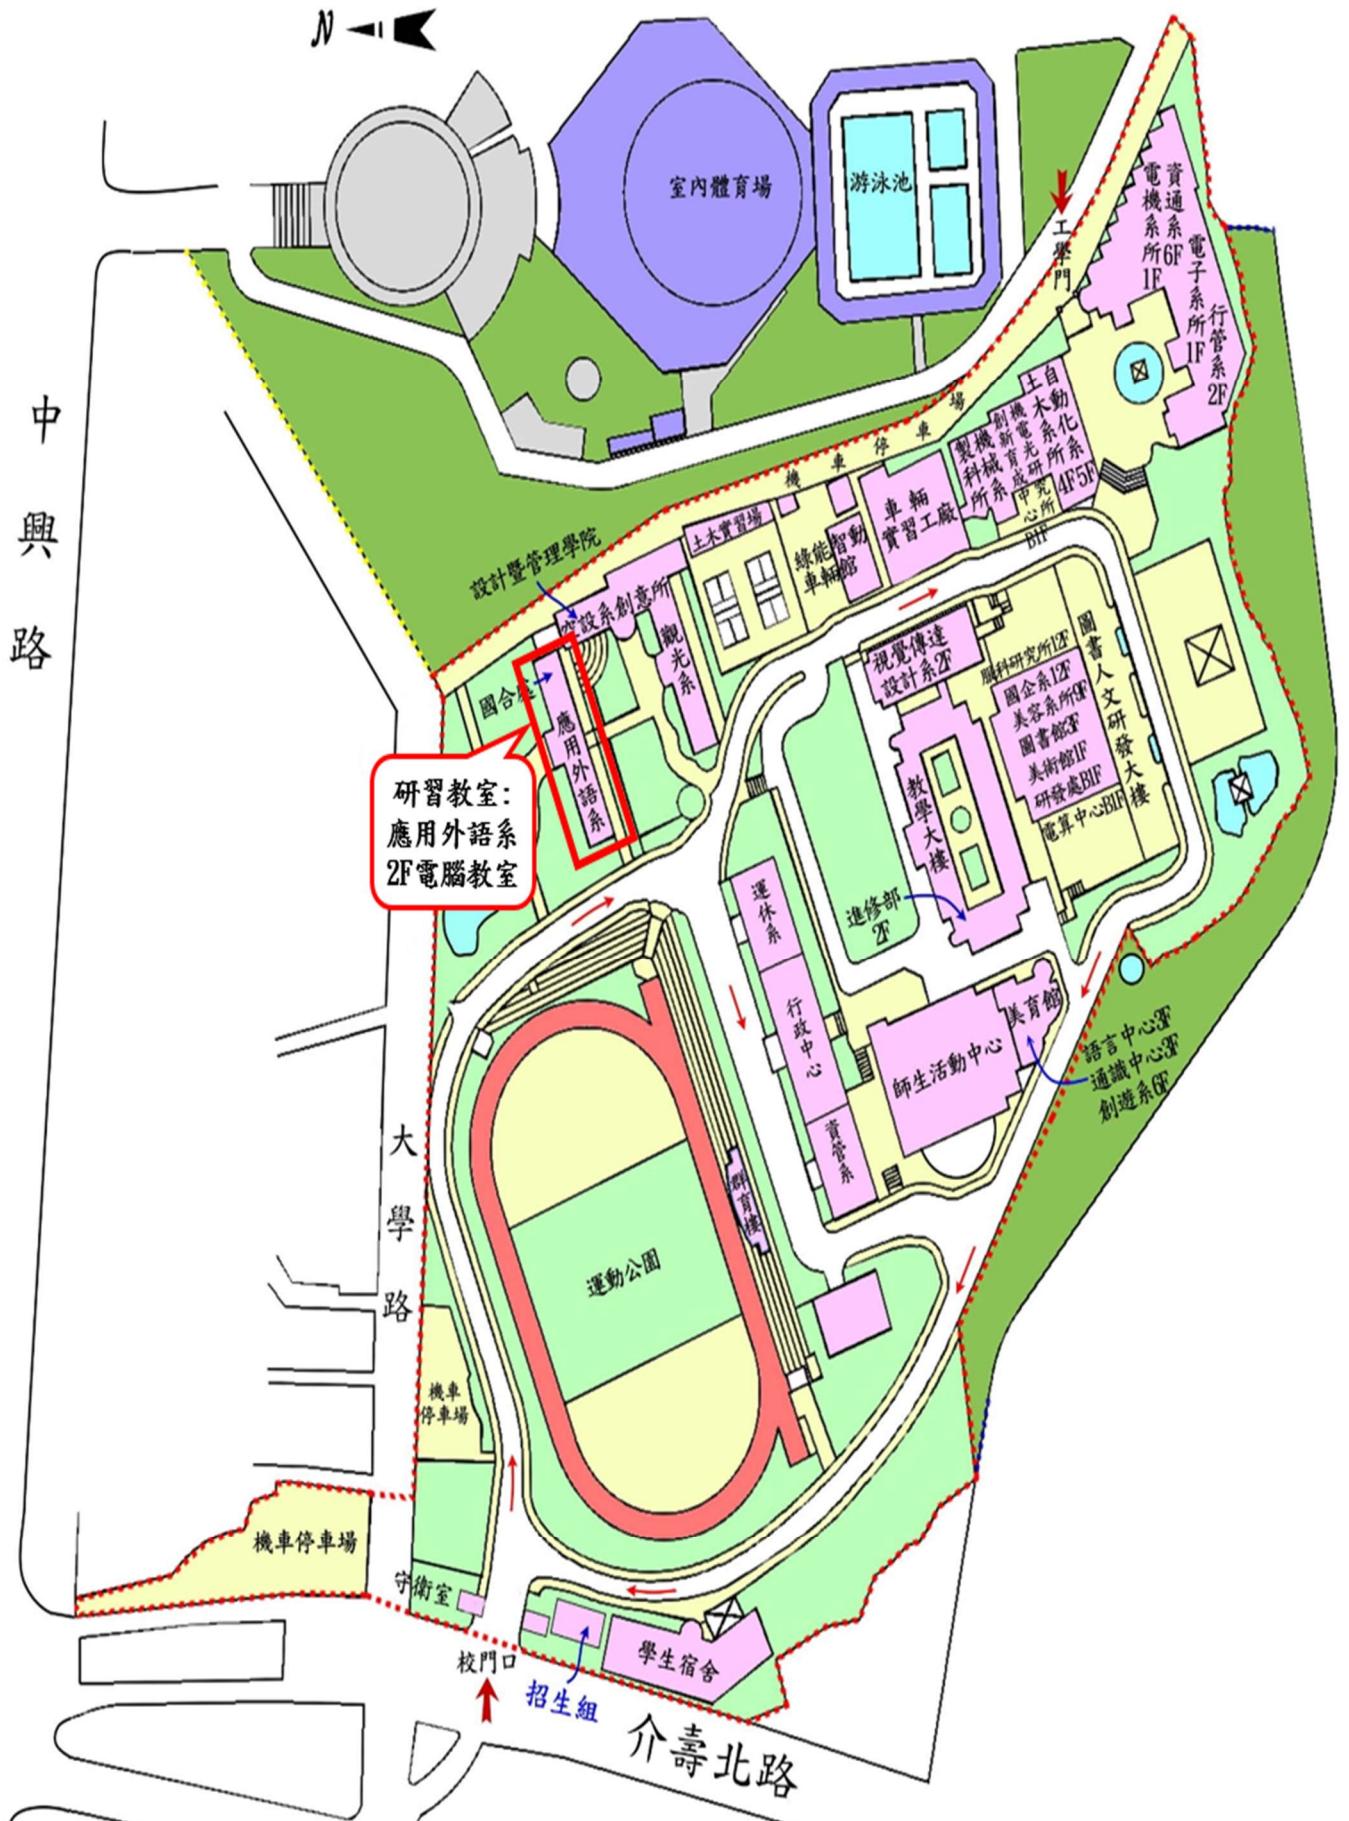

建國科技大學校園配置圖

交通路線圖

學校GPS座標位置參考

經度:120.549765

緯度:24.066192

台中清泉崗機場

【開車】

- 1 中山高速公路→彰化交流道(往彰化方向)→中華西路(右轉)→**1** 中央路(約1.5公里)左轉→中興路(右轉)→介壽北路→抵達建國科技大學
- 3 福爾摩沙高速公路(中二高)→快官交流道(往彰化方向)→**74** 中彰快速公路→**74甲** 彰化東外環道(右轉)→環山路(左轉)→寶山路(左轉)→中興路(過保四總隊)左轉→介壽北路→抵達建國科技大學

【公車】

彰化火車站→彰化客運(彰化-保警線)→《體育場東南門》(建國科大後門)站或《建國科技大學》(建國科大前門)站下車→抵達建國科技大學

【高鐵】

高鐵台中站→彰化客運(鹿港-台中線)→《彰基醫院》站下車→南校街(右轉)→介壽北路→抵達建國科技大學