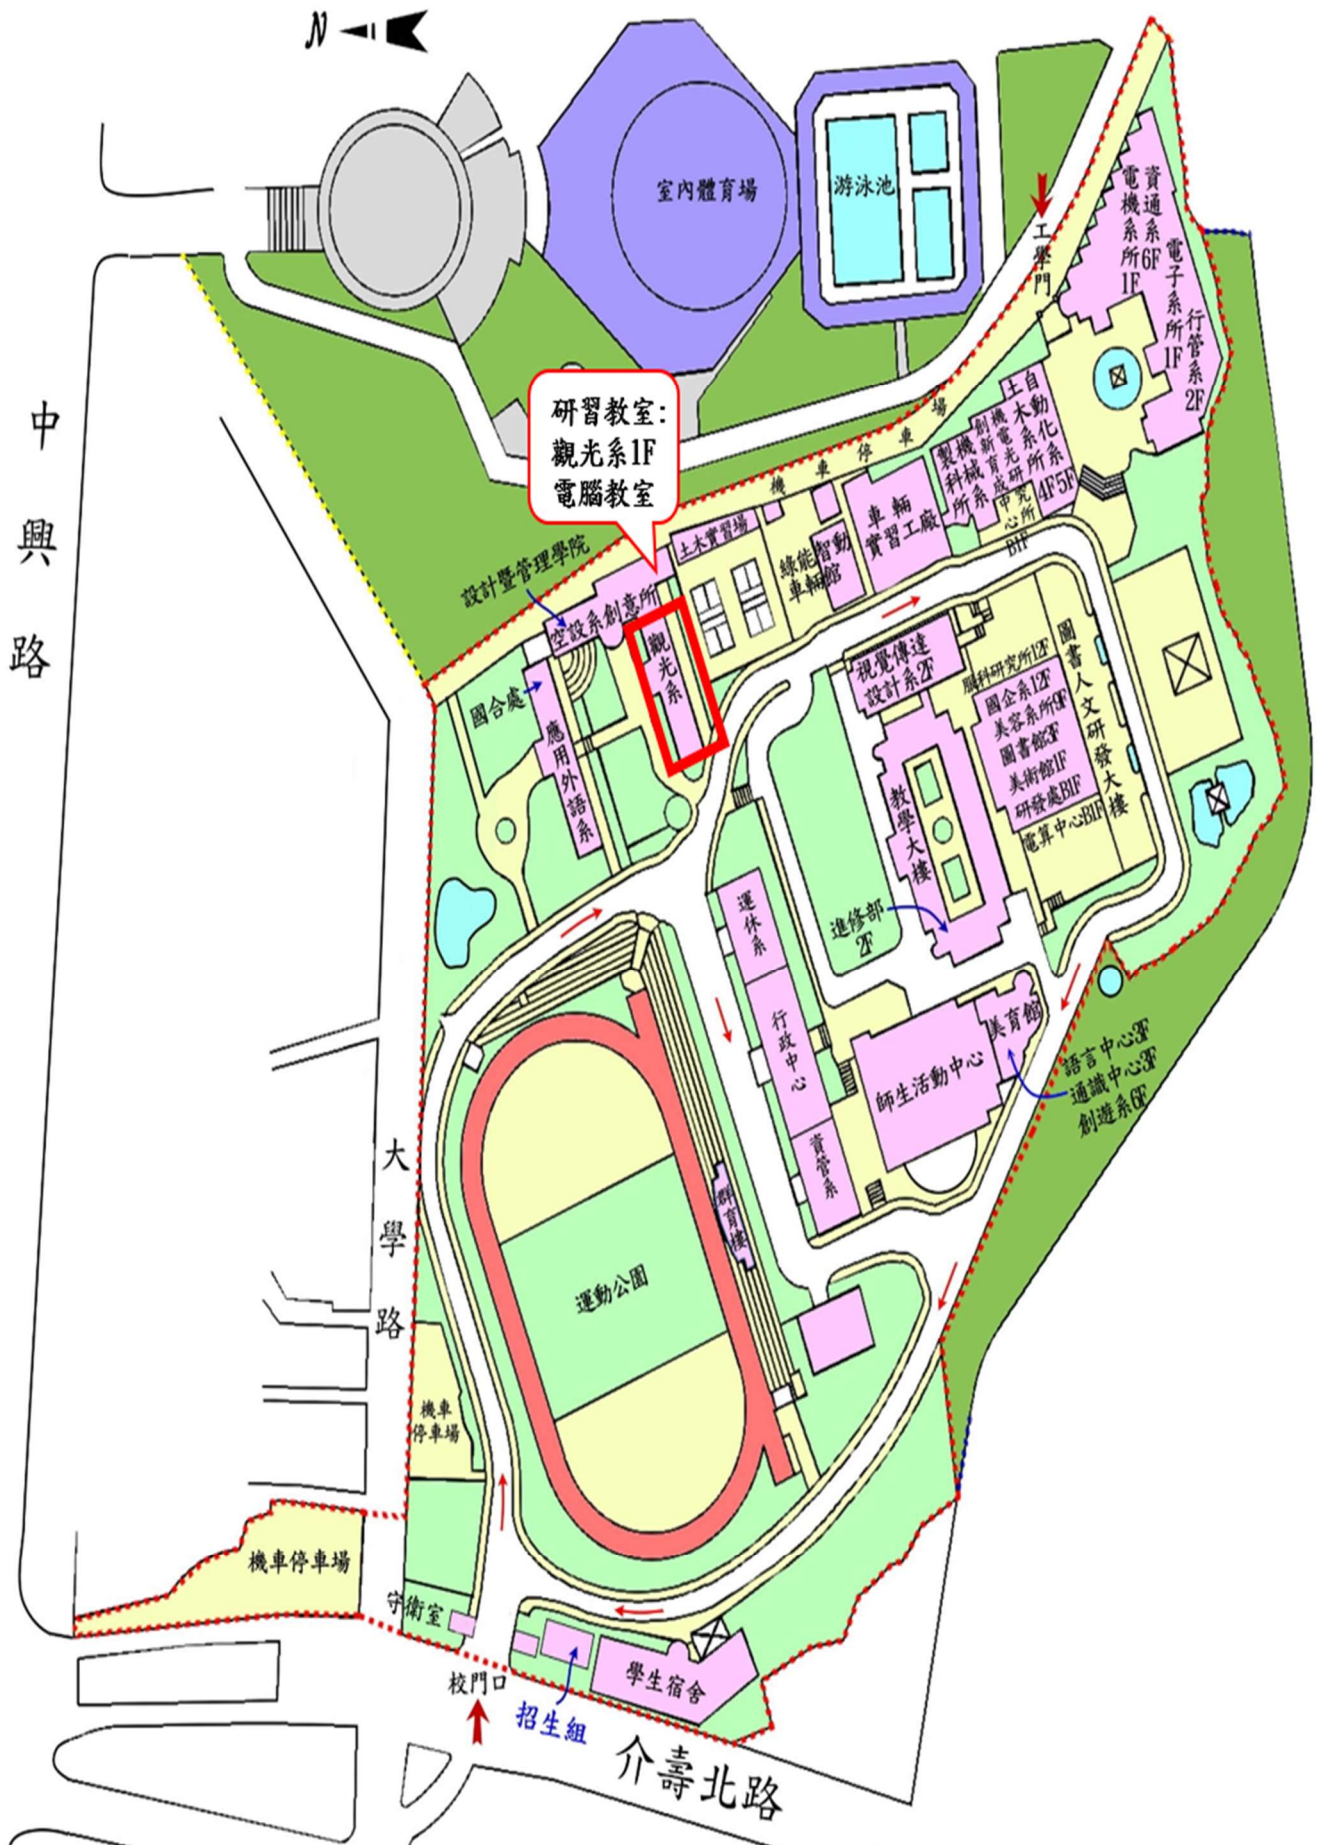

建國科技大學校園配置圖

交通路線圖

學校GPS座標位置參考

經度:120.549765

緯度:24.066192

台中清泉崗機場

【開車】

- 1 中山高速公路→彰化交流道(往彰化方向)→中華西路(右轉)
→ 1 中央路(約1.5公里)左轉→中興路(右轉)→介壽北路→
抵達建國科技大學
- 3 福爾摩沙高速公路(中二高)→快官交流道(往彰化方向)→
74 中彰快速公路→彰化東外環道(右轉)→環山路(左轉)
→寶山路(左轉)→中興路(過保四總隊)左轉→介壽北路→
抵達建國科技大學

【公車】

彰化火車站→彰化客運(彰化-保警線)→《體育場東南門》
(建國科大後門)站或《建國科技大學》(建國科大前門)站
下車→抵達建國科技大學

【高鐵】

高鐵台中站→彰化客運(鹿港-台中線)→《彰基醫院》站下
車→南校街(右轉)→介壽北路→抵達建國科技大學