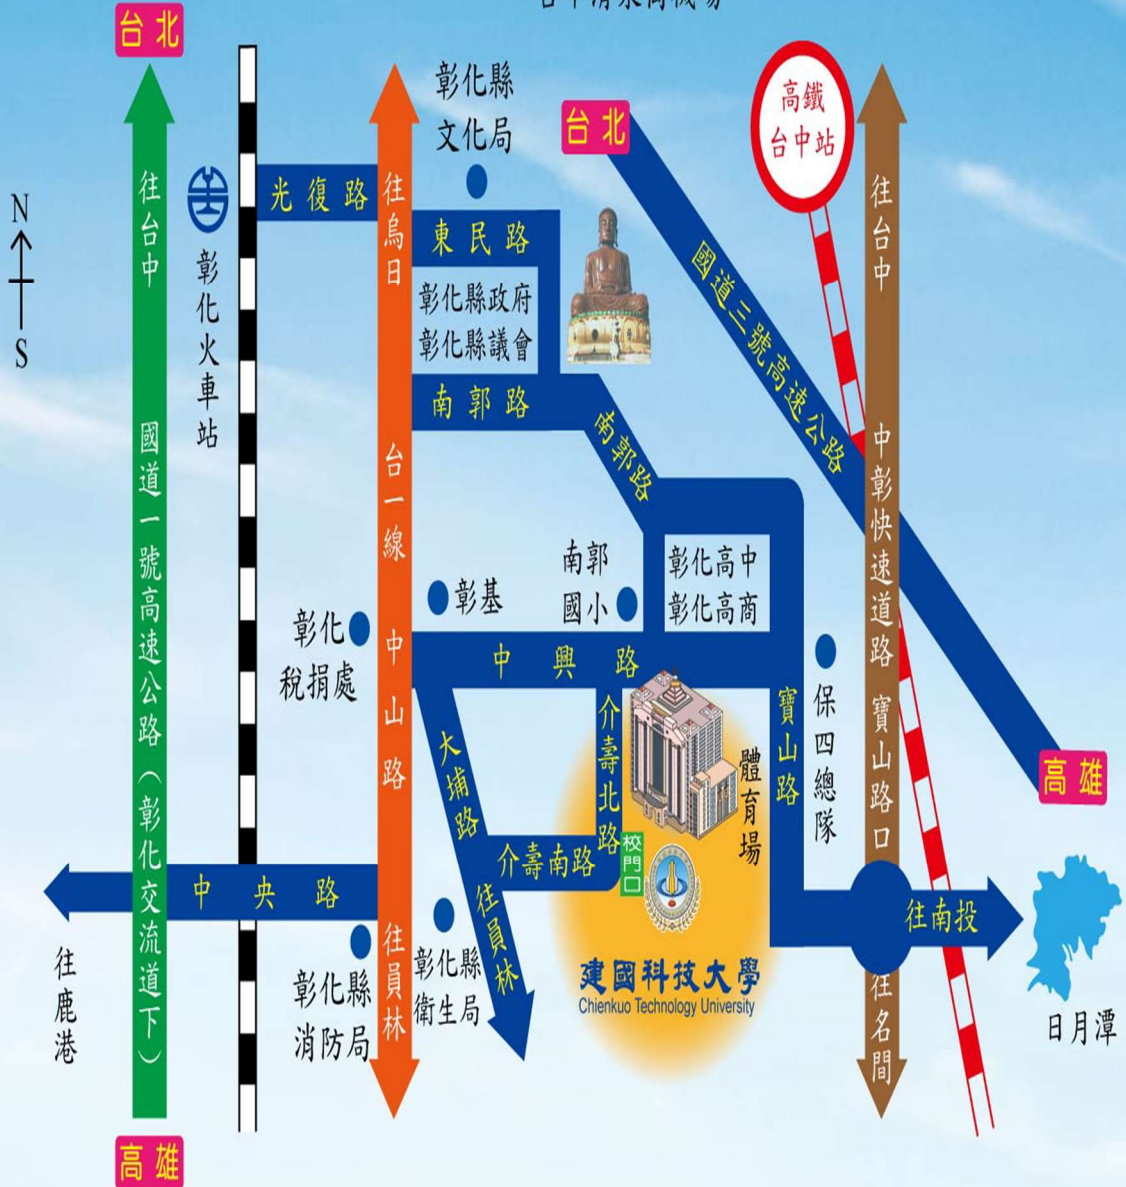

建國科技大學校園配置圖

交通路線圖

學校GPS座標位置參考

經度:120.549765

緯度:24.066192

台中清泉崗機場

【開車】

- 1 中山高速公路→彰化交流道(往彰化方向)→中華西路(右轉)
→ 1 中央路(約1.5公里)左轉→中興路(右轉)→介壽北路→
抵達建國科技大學
- 3 福爾摩沙高速公路(中二高)→快官交流道(往彰化方向)→
74 中彰快速公路→彰化東外環道(右轉)→環山路(左轉)
→寶山路(左轉)→中興路(過保四總隊)左轉→介壽北路→
抵達建國科技大學

【公車】

彰化火車站→彰化客運(彰化-保警線)→《體育場東南門》
(建國科大後門)站或《建國科技大學》(建國科大前門)站
下車→抵達建國科技大學

【高鐵】

高鐵台中站→彰化客運(鹿港-台中線)→《彰基醫院》站下
車→南校街(右轉)→介壽北路→抵達建國科技大學