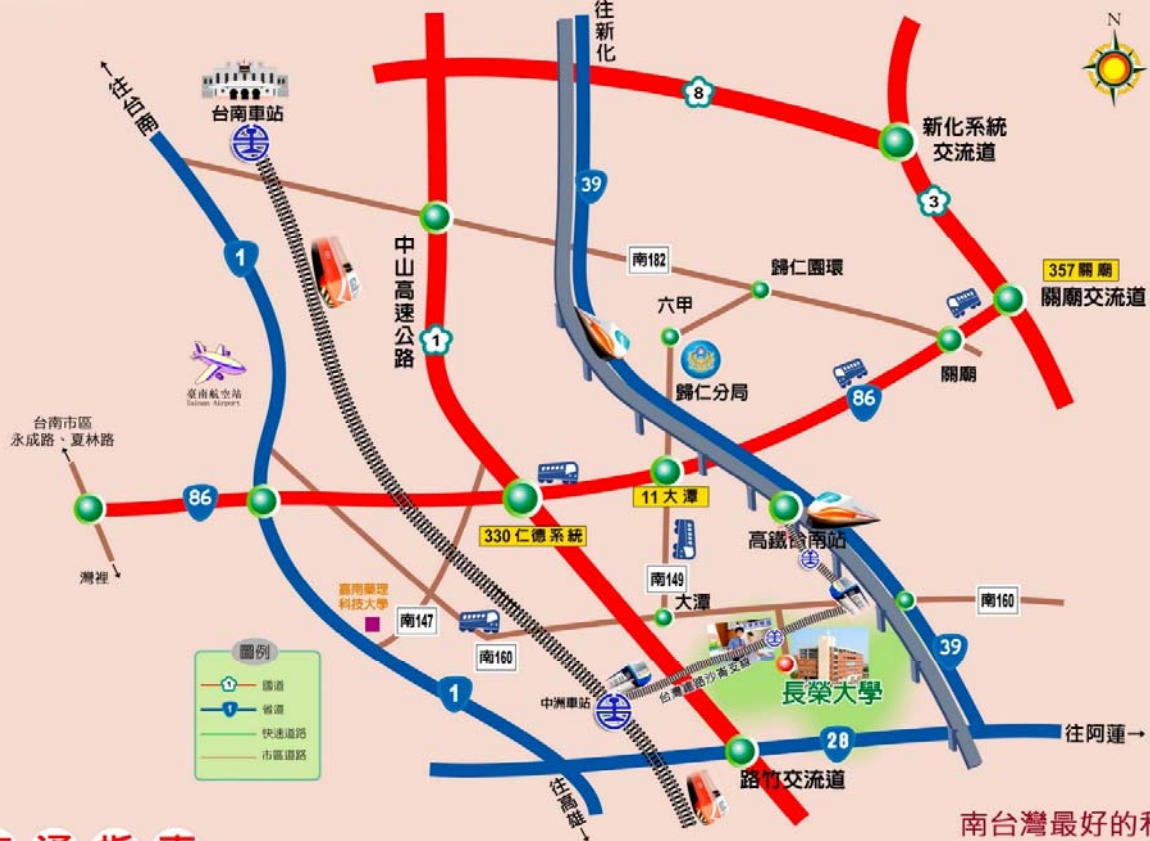

南台灣最好的私立大學

The Best Private University in Southern Taiwan

長榮大學
Chang Jung Christian University

71101 台南市 歸仁區 長大路 1 號
No.1, Changda Rd., Gueiren District,
Tainan City 71101, Taiwan (R.O.C.)

- | | | |
|---------------------------------|--------------------|----------------------------------|
| 第一教學大樓 First Academic Building | ➡ 視聽教室 3F • T10305 | Classroom T10305 |
| 第二教學大樓 Second Academic Building | ➡ 演藝廳 3F | Performing Arts Auditorium 3F |
| 第三教學大樓 Third Academic Building | ➡ 仁愛廳 B1 • T3B106 | Love Hall T3B106 |
| 行政大樓 Administration Building | ➡ 國際會議廳 6F | International Conference Hall 6F |
| 學生活動中心 Student Center | ➡ 百合廳 2F | Lily Auditorium 2F |

長榮大學交通位置圖

71101 台南市 歸仁區 長大路 1 號

南台灣最好的私立大學

交通指南

中山高速公路

1 330 仁德系統 > 台 86 線快速道路 > 11 大潭 > 大潭 南149 > 本校

南二高 (國道 3 號)

3 357 關廟 > 台 86 線快速道路 > 11 大潭 > 大潭 南149 > 本校