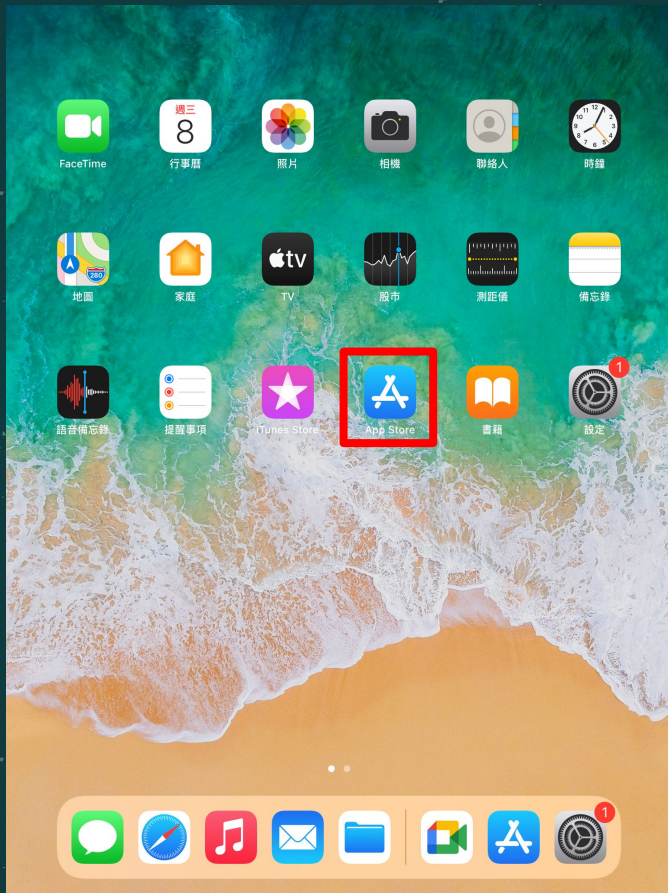

Instructor 授課教師

Google Meet篇

至App Store 下載 Google Meet應用程式

課程綱要查詢

Syllabus 課程查詢								查詢結果:5筆
課名 Course title	開課碼 Course Number	學分 Credits	開課系級 Grade & Class	選必修 Required / Elective	時間地點 Time and location	教師 Instructor	課綱 Syllabus	備註 Notes
調查研究	GHA007	2	碩士班醫管系2A	選	星期四(8節~9節) T20744	秦兆璋		核心能力 職能指標 人工篩選(加選皆待審)