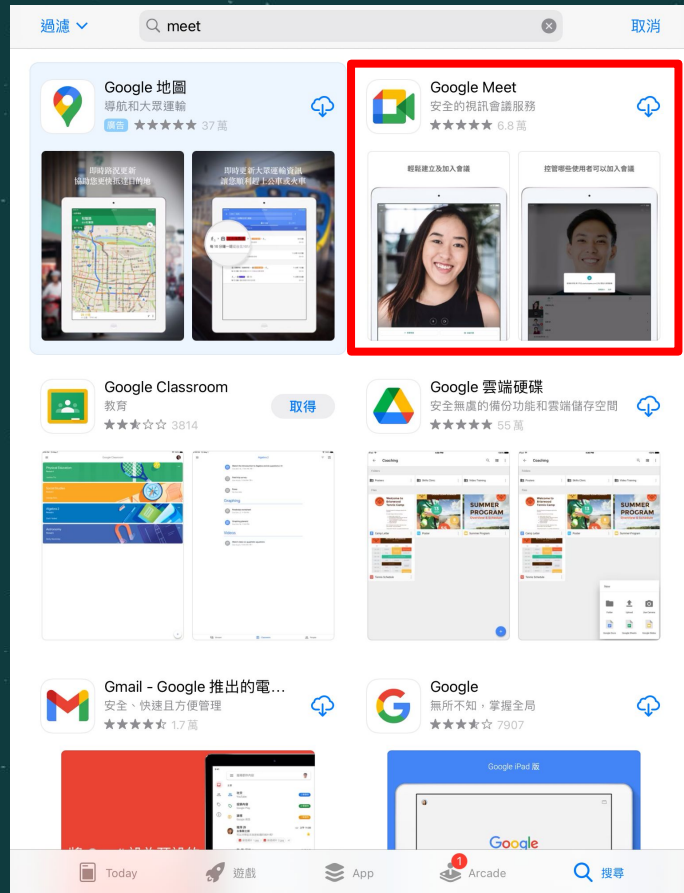

Instructor 授課教師

Google Meet篇

至App Store 下載 Google Meet應用程式

課程綱要查詢

Syllabus 課程查詢								查詢結果:5筆
課名 Course title	開課碼 Course Number	學分 Credits	開課系級 Grade & Class	選必修 Required / Elective	時間地點 Time and location	教師 Instructor	課綱 Syllabus	備註 Notes
調查研究	GHA007	2	碩士班醫管系2A	選	星期四(8節~9節) T20744	秦兆璋		核心能力 職能指標 人工篩選(加選皆待審)